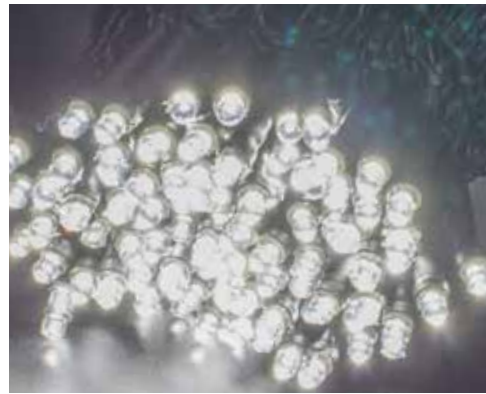

2芯200球ストリングライト