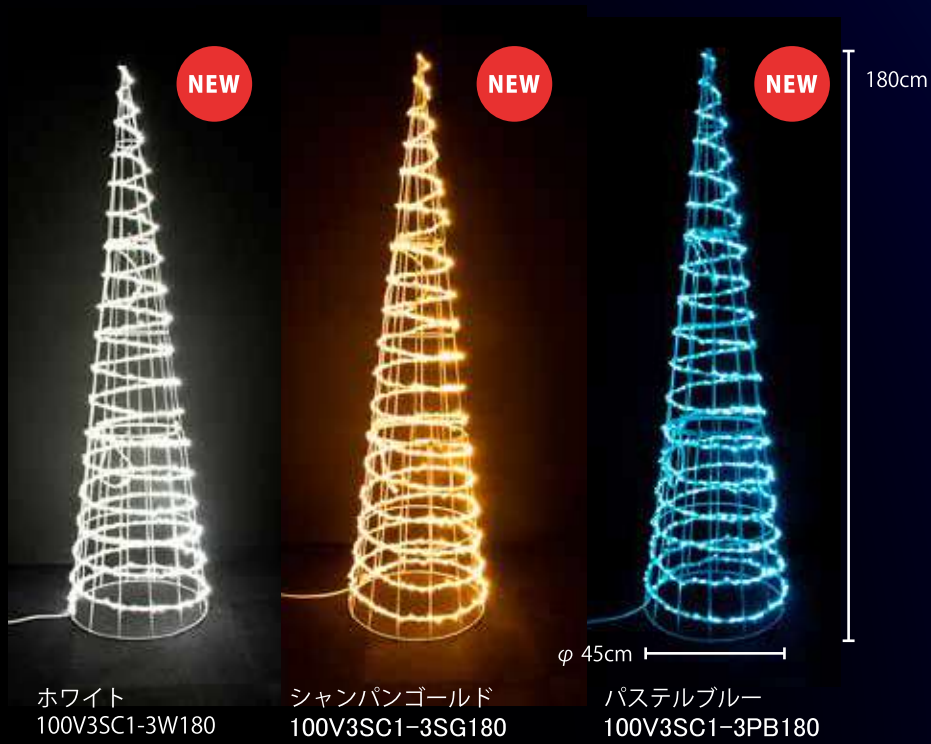

スパイラルコーン

コントローラー使用で
点滅の様子

ホワイト
100V3SC1-3W180

シャンパンゴールド
100V3SC1-3SG180

パステルブルー
100V3SC1-3PB180