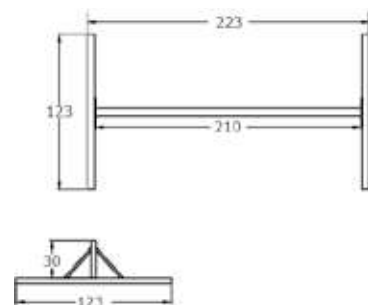

※輸送はチャーター便となります。(別途料金)