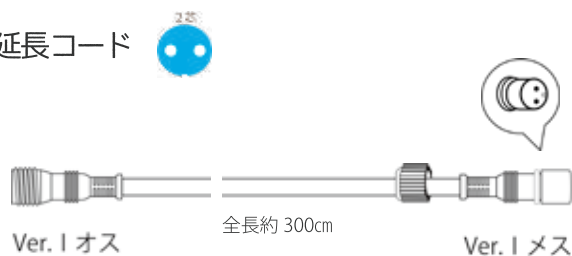

2芯5分割延長コード

電源変換コネクタ (Ver. I → II)

5分割とも Ver. II にする場合は変換コネクタを5本、使用する口数分の変換コネクタが必要です。

品番 **2FIVECONNECTOR**

※1分割につき最大5本まで連結可能 (最大25本まで連結可能)

※詳細は P15 をご確認ください。

延長コード

電源変換コネクタ (Ver. I → II)

例えば Ver. I オス側にパワーコードを、メス側に Ver. II のストリングを連結する場合。

※ Ver. II → I は本体変換コネクタを使用。詳しくはご相談ください。

品番 (2芯)2BCONNECTOR ブラック
(2芯)2WCONNECTOR ホワイト

※詳細は P15 をご確認ください。

変換コネクタ

電源変換コネクタ (Ver. I → II)

品番	100V2CV2BK1102	ブラック	100V2CV2W1102	ホワイト
サイズ	全長約 15cm	重量	22g	
備考	IN オス (Ver. I) / OUT メス (Ver. II)			

本体変換コネクタ (Ver. II → I)

品番	100V2CV2BK1201	ブラック	100V2CV2W1201	ホワイト
サイズ	全長約 15cm	重量	22g	
備考	IN オス (Ver. II) / OUT メス (Ver. I)