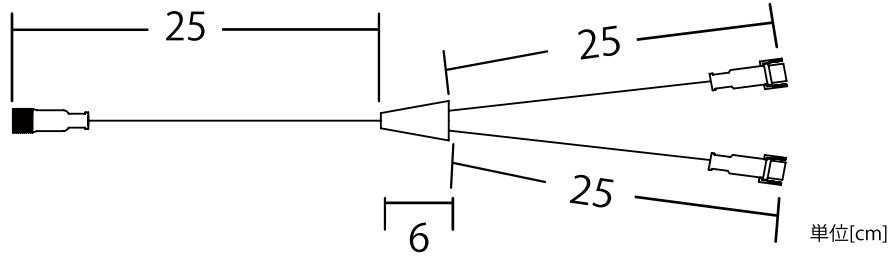

EQUIPMENT

〈 Ver. I 〉 2芯・3芯ストリングライト備品

2芯・3芯パワーコード

品番	(2芯)2BPOWER (2芯)2WPOWER	(3芯)3BPOWER (3芯)3WPOWER	ブラック ホワイト
サイズ	全長約 173.5cm	重量	約 180g

2芯・3芯コントローラー Ver. II

品番	(2芯) 100V2CTL3BK1 (2芯) 100V2CTL3W1	(3芯) 100V3CTL3BK1 (3芯) 100V3CTL3W1	ブラック ホワイト
サイズ	全長約 162cm	重量	約 230g
備考	8パターン機能付／スピード調整可能／メモリー機能付 タイマー／リモコン付き（受信機から約10m 距離反応可） ※障害物などによって、10m で反応できない場合もございます。		

最長 10m の遠隔操作が可能

※本体のデザインが多少変更する場合がございます。

○ 延長コード類

Y字 延長コード

品番	(2芯) 100V2YC2BK1 (3芯) 100V3YC2BK1	ブラック
	(2芯) 100V2YC2W1 (3芯) 100V3YC2W1	ホワイト
サイズ	全長約 56cm	重量 約 100g

2芯5分割 延長コード

※樹木など大量に活用する際に便利なコネクターです。

品番	2FIVEBCONNECTOR	
サイズ	全長約 241.5cm	重量 約 620g
備考	1本につき最大5本まで連結可能	

延長コード

品番	(2芯)2BCONNECTOR (3芯)3BCONNECTOR	ブラック
	(2芯)2WCONNECTOR (3芯)3WCONNECTOR	ホワイト
サイズ	全長約 300cm	重量 (2芯)約 190g (3芯)約 240g

EQUIPMENT

〈 Ver. II 〉 2芯ストリングライト備品

2芯パワーコード

Ver. I → Ver. II
電源変換コネクタ

Ver. I オス

全長約 15cm