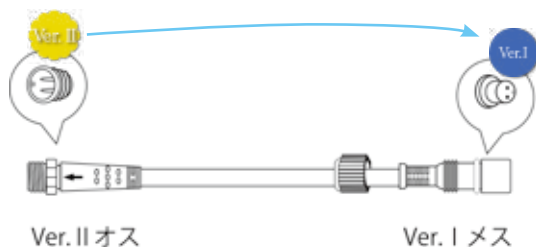

※詳細は P15 をご確認ください。

変換コネクタ

電源変換コネクタ (Ver. I → II)

品番	100V2CV2BK1102	ブラック	100V2CV2W1102	ホワイト
サイズ	全長約 15cm	重量	22g	
備考	IN オス (Ver. I) / OUT メス (Ver. II)			

本体変換コネクタ (Ver. II → I)

品番	100V2CV2BK1201	ブラック	100V2CV2W1201	ホワイト
サイズ	全長約 15cm	重量	22g	
備考	IN オス (Ver. II) / OUT メス (Ver. I)			