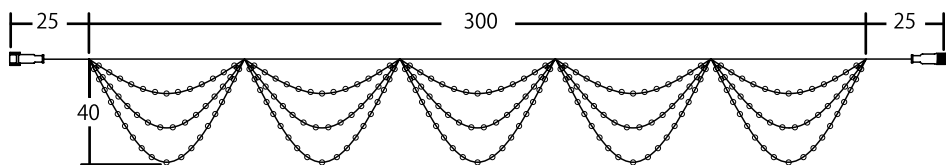

5連ドレープライト

最大5連結でさらにゴージャスに。

単位[cm]

品名 5連 ドレープライト
品番 FIVESOMEDRAPE
カラー シャンパンゴールド
コード色 クリアコード
重量 約 800g
球数 256球
消費電力 13W
連結数 5連結