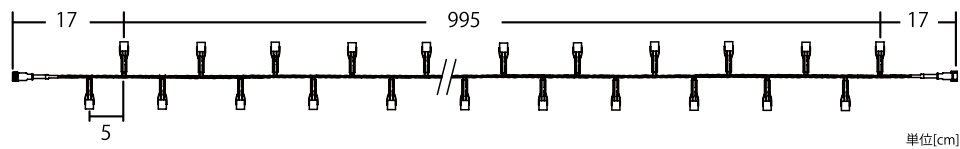

シャンパンゴールド 2B200SG

ホワイト 2B200W

単位[cm]

品名	2芯200球ストリングライト
コード色	ブラックコード
重量	約 350g
球数	200球
消費電力	12.8W
連結数	5連結
備考	2芯パワーコード別売