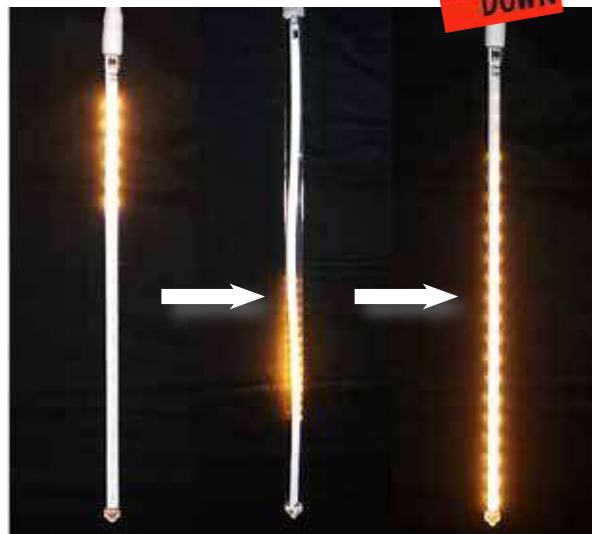

シャンパンゴールド SGRYUSEI74