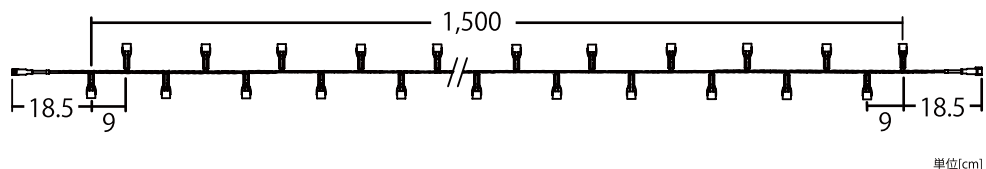

品名 24Vコンバーター
品番 24ICCONVERTER
コード色 ブラックコード
サイズ 全長約 412cm
コンバーター: W12.3 (6.9) × H3.5 × D5.8 (4.0) cm
備考 アドレス書換不可/4芯先バラコネクタ付