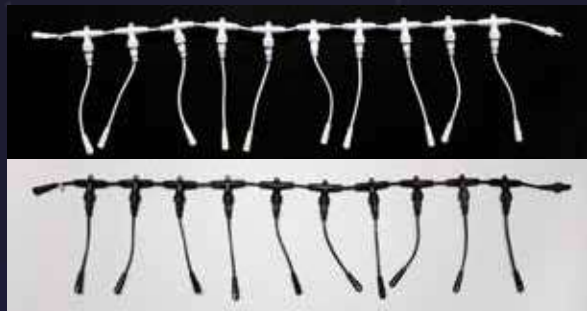

品名 コレクターコード
品番 100V2MC1W2L1H2 (ホワイト)
100V2MC1BK2L1H2 (ブラック)
サイズ 約 90cm (1本垂~10本垂)
重量 約 650g
備考 横 Ver. I コネクター
垂 Ver. II コネクター