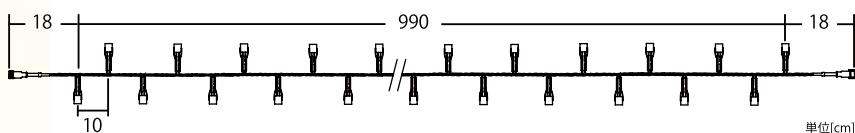

Ver. II クリアコード

人気のクリアコードの Ver. II。

透明チューブで光をより拡散します。

コネクタはコンパウンドコネクタを採用。

本体に「IP66」コネクタに「IP67」を取得しています。

2芯 LED ストリングライト

品名	2芯LEDストリングライトVer. II
コード色	クリアコード
重量	約 280g
球数	100球
消費電力	3W
連結数	10連結
備考	2芯パワーコード別売

2芯用 QR コード