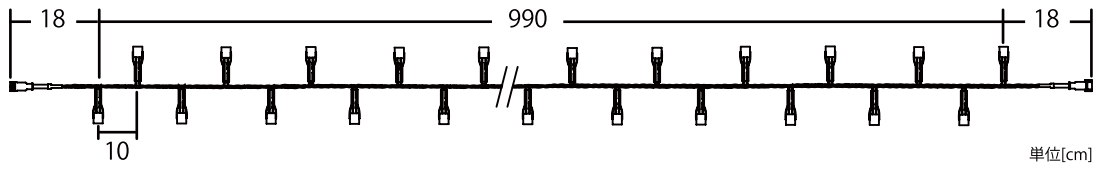

3芯 LED ストリングライト

品名	3芯LEDストリングライトVer. I
コード色	ブラックコード
重量	約 380g
球数	100球
消費電力	5W
連結数	10連結
備考	3芯パワーコード別売

3芯用 QR コード

パワーコードと変換コネクタは P14~17 をご参照ください

アクアブルー 2B100AB

エメラルドグリーン 2B100EG

グリーン (2芯) 2B100G
(3芯) 3B100G

ブルー (2芯) 2B100B
(3芯) 3B100B