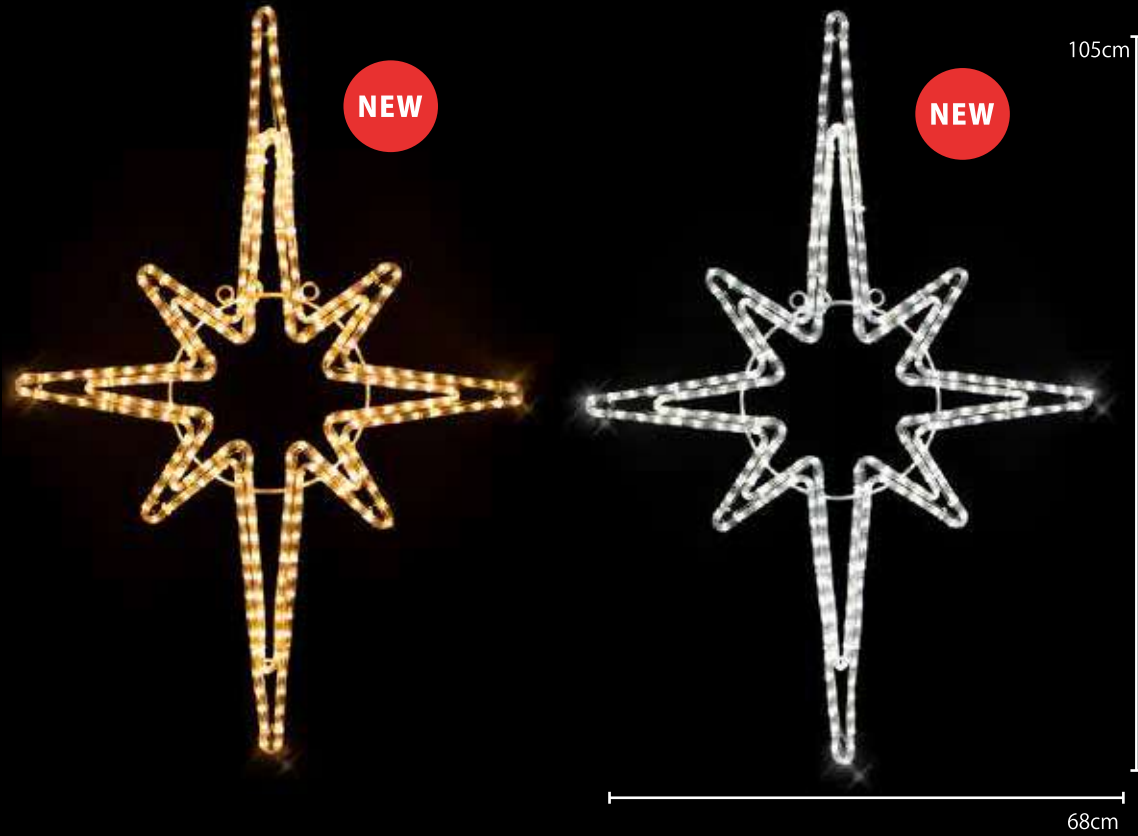

品名	ロープライト・ポラリス
品番	100V2RM1-2SW (ホワイト) 100V2RM1-2SG (シャンパンゴールド)
サイズ	H105cm × W68cm
重量	約 1.9kg
球数	252 球
消費電力	20W
連結数	4 連結

PRICE DOWN