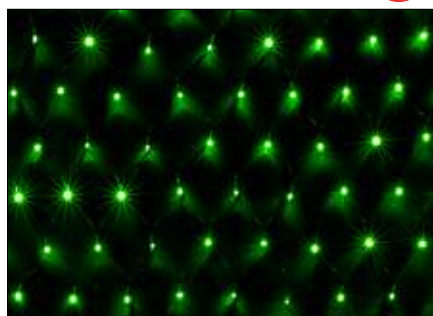

ライムグリーン

100V3N1B2LG1802 (Ver. II)

NEW