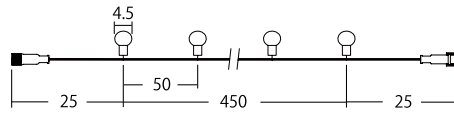

ツリーイメージ③
24V IC 無しグローブ

24V DMX 変換 IC無しRGBストリングライト グローブ乳白球 Ver. II

単位[cm]

未点灯

24V DMX 変換 IC 無し
RGB ストリングライト
グローブ乳白球
色変化動画

品名 24V DMX変換 IC無し RGBストリングライト グローブ(乳白球)
品番 24ICOUTGLOBE
カラー RGB 3in1
コード色 ブラックコード
重量 約 370g
球数 10灯(4球/灯)
消費電力 8W (RGB最大)
連結数 4連結
備考 簡易コントローラー別売/DMX制御可