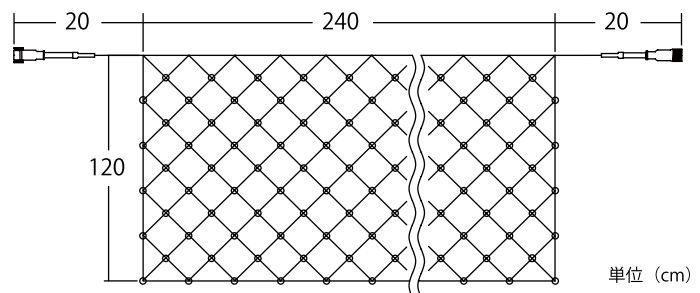

ネット ライト

180球ネットライト

〈ブラックコード〉

植栽にかぶせる。
壁面にかける。
天井に吊るす。

さまざまな空間に
一体感が生まれます。

IP66 を取得しています。

品名	180球ネットライト
重量	約 860g
球数	180球
消費電力	10W
連結数	5連結
備考	コントローラー (別売) で点滅可能

※別売コントローラーは P14~17 をご確認ください。