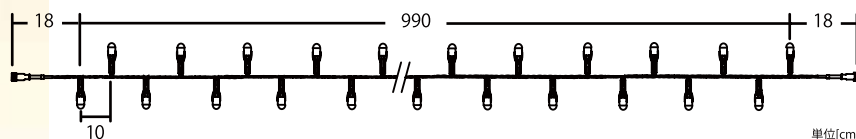

2芯集光ストリングライト

側面と正面の光の強弱。

見る角度によるキラキラと

反射する美しさ。

集光球

品名	2芯集光ストリングライトVer. II
コード色	ブラックコード
重量	約 280g
球数	100球
消費電力	3W
連結数	10連結
備考	2芯パワーコード別売

パワーコードと変換コネクタは P14～17 をご参照ください

シャンパンゴールド
ALTERNATE2BSG2