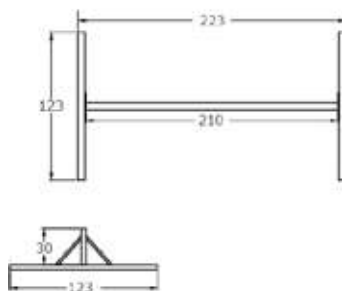

品名 ビッグハート・フレーム
品番 BIGHEARTFRAME
サイズ W254 × H220 × D30cm
重量 約 30kg
備考 ベース付/フレームのみ