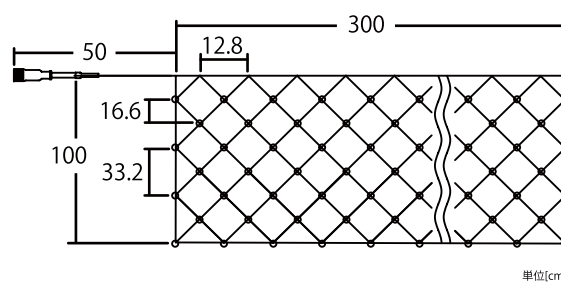

品名	24Vコンバーター
品番	24ICCONVERTER
コード色	ブラックコード
サイズ	全長約 412cm コンバーター:W12.3(6.9) × H3.5 × D5.8(4.0)cm
備考	アドレス書換不可/4芯先バラコネクタ付

48V DMX 変換 IC 有り スtringライト

特許申請中

セット販売可
※詳しくはお問い合わせください

1球ごとに制御が可能

2mツリーに装飾

雪が舞うようなイメージの雰囲気あるホワイトStringライトです。動画でご確認ください→