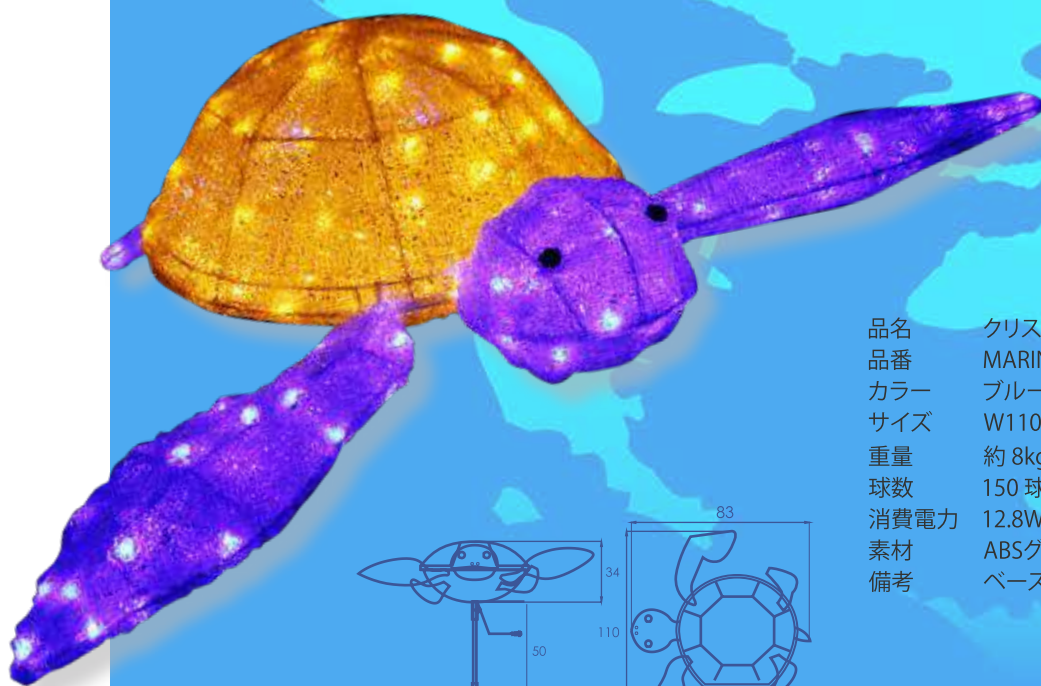

OCEAN SERIES

海の生物やサンゴを表現したオーシャンシリーズ

ホワイト WDOLB

ブルー BDOLB

品名 クリスタルグロー・ドルフィン
 品番 WDOLB(ホワイト)、BDOLB(ブルー)
 サイズ W123 × H55 × D36cm
 重量 約 6kg
 球数 300 球
 消費電力 20W
 素材 ABSグロー(クリア)
 備考 ベース・スタンド付

品名 クリスタルグロー・ウミガメ
 品番 MARINETURTLE
 カラー ブルー×シャンパンゴールド
 サイズ W110 × H34 × D83cm
 重量 約 8kg
 球数 150 球
 消費電力 12.8W
 素材 ABSグロー(色付)
 備考 ベース・スタンド付