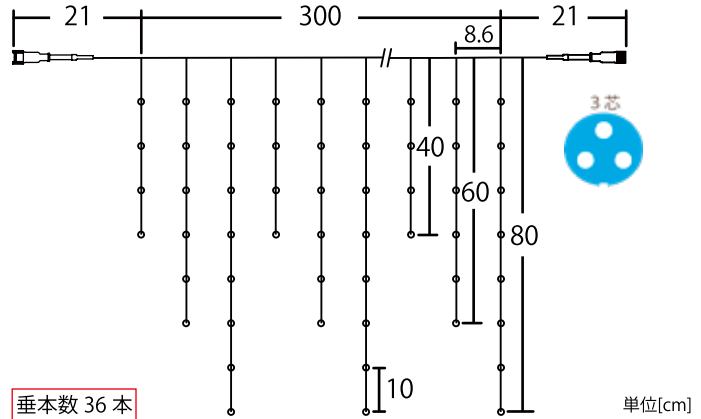

216球つららライト

〈IP66 取得〉

- 品名 216球つららライト
- コード色 クリアコード
- 重量 約 720g
- 球数 216球
- 消費電力 10W
- 連結数 5連結
- 備考 コントローラー (別売) で点滅可能/ IP66

※別売コントローラーは P14~17 をご確認ください。

216 球つららライト
3 芯コントローラー使用動画