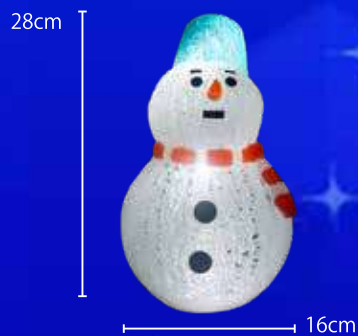

品名 雪だるま 極小型
品番 GLSNOWMANS
カラー ホワイト
サイズ W16 × H28 × D16cm
重量 約 800g
球数 15 球
消費電力 4W
素材 ABSグロ- (色付)
備考 12V仕様