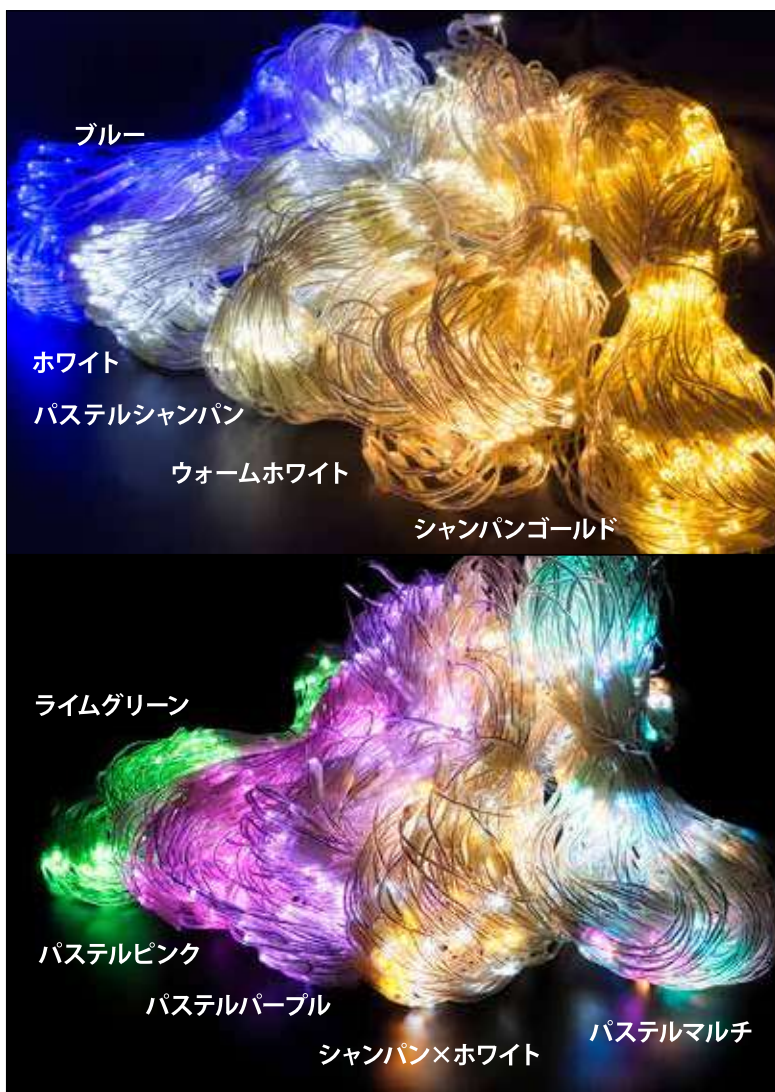

NET LIGHT

ネット ライト

植栽にかぶせる。
壁面にかける。
天井に吊るす。

さまざまな空間に
一体感が生まれます。

IP66 を取得しています。

180 球ネットライト

〈クリアコード〉

品名	180球ネットライト
重量	約 860g
球数	180球
消費電力	10W
連結数	5連結
備考	コントローラー (別売) で点滅可能

※別売コントローラーは P14~17 をご確認ください。