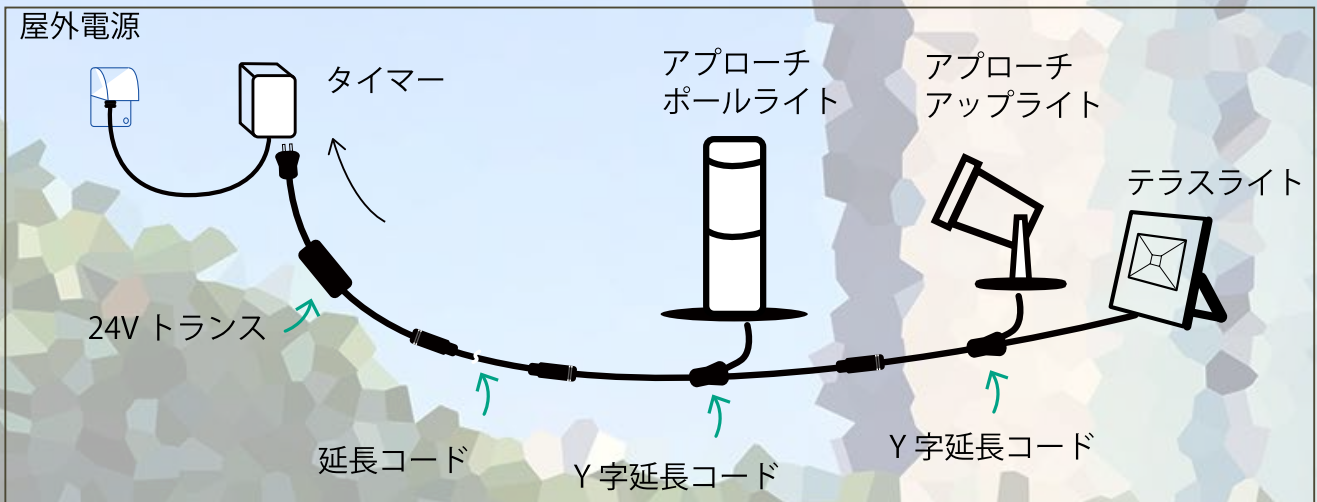

〈接続例〉

品名 低圧 2 芯延長コード
品番 LOW2EC1BKL
コード色 ブラック
サイズ 全長約 300cm
重量 約 190g

品名 低圧 2 芯 Y 字延長コード
品番 LOW2YC1BKL
コード色 ブラック
サイズ 全長約 56cm
重量 約 85g

NEW

防雨型 プログラムタイマー

品名 アナログタイマー
品番 PT70DW
備考 AC100V / 操作説明は別途お問い合わせください

NEW

防雨型 光センサー付きタイマー

品名 アナログタイマー (光センサー付き)
品番 CDS24
備考 AC100V / 暗くなると点灯・消灯ができます

NEW

屋内用 デジタルタイマー

品名 デジタルタイマー
品番 PT-W1
備考 AC100V / 操作説明は別途お問い合わせください