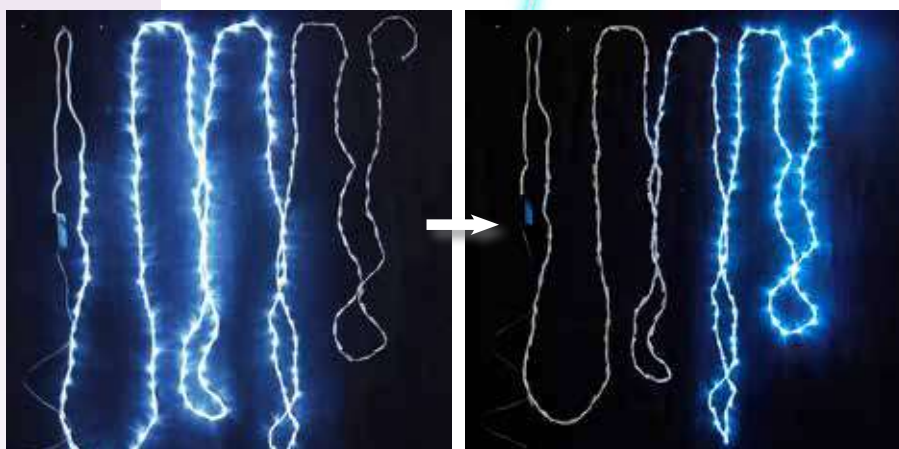

SHOOTING STAR

流星ストリングライト

&

DRAPE LIGHT

ドレープ ライト

流星ストリングライト VER. III

全長が10m。

流れる光を表現する

流星ストリングライト。

コントローラー

本体

単位[cm]

品名	流星ストリングライトver.III
品番	RYUSEIWWVER3
カラー	ホワイト
コード色	クリアコード
重量	1.5kg
球数	216球
消費電力	19.2W(常点最大時)
備考	スピード調整のみ可能なコントローラー付 ※コントローラーは非防水