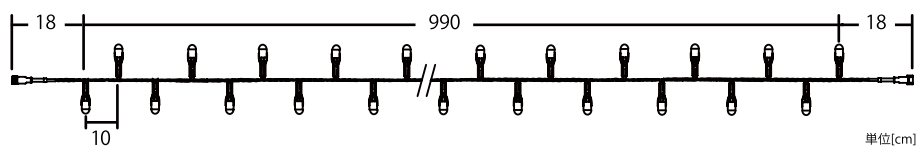

ホワイト 2BFROSTW

シャンパンゴールド 2BFROSTSG

ブルー 2BFROSTB