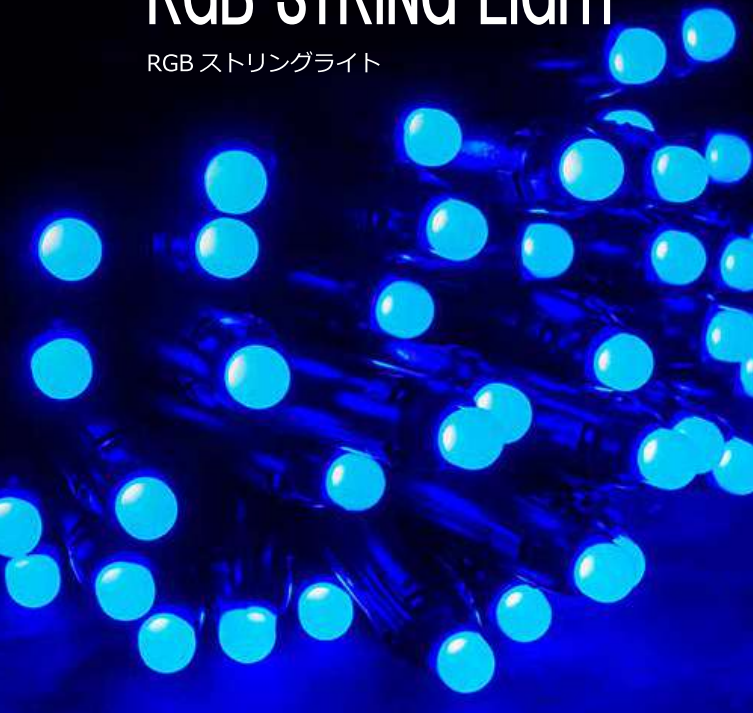

RGB STRING LIGHT

RGB ストリングライト