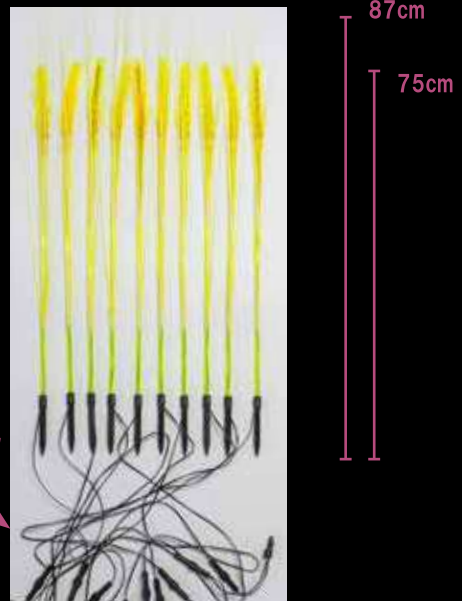

メインコードまで 85cm

メインコード間 15cm