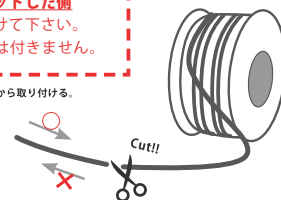

こちら側から取り付ける。

13mm 丸型ネオンロープライト用チャンネル

品番	ROPECHANNELU
単位	Φ 1.3cm 用 1 m

※両面テープ無し

13mm 丸型ネオンロープライト用パワーコード

品番	13NEONPOWER	単位	1 個
サイズ	約 180cm	備考	連結最大 2000cm

13mm 丸型ネオンロープライト用エンドキャップ

品番	ROPEENDCAP
単位	1 袋 10 個入