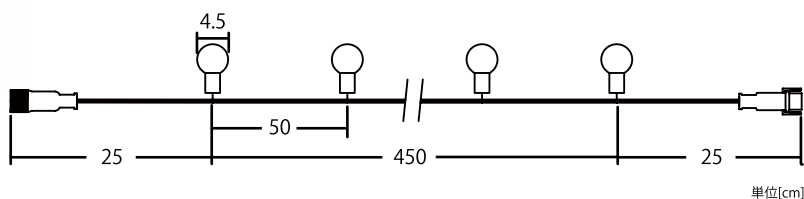

GLOBE STRING LIGHT

グローブストリングライト

直径 4.5cm のグローブ球が10灯。
10 連結まで可能。

IP65 を取得しています。

- 品名 2芯グローブストリングライト
- コード色 ブラックコード
- 重量 約 370g
- 球数 10灯 (3球/灯)
- 消費電力 1.6W
- 連結数 10連結
- 備考 2芯パワーコード別売/IP65