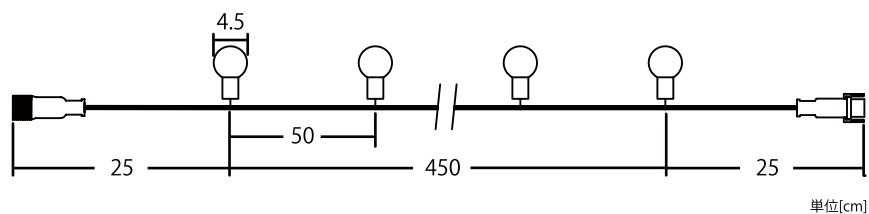

雰囲気のある
グローブストリングライト

高輝度グローブ
ストリングライト

明るく楽しい
グローブストリングライト

高輝度グローブストリングライト

通常グローブストリングライトより約4倍の明るさ!

2芯高輝度グローブストリングライト 2B12VCGLOBESG

品名	2芯高輝度グローブストリングライト
品番	2B12VCGLOBESG
カラー	電球色
コード色	ブラックコード
重量	約450g
球数	10灯(24球/灯)
消費電力	15W
連結数	3連結
備考	12Vトランス別売