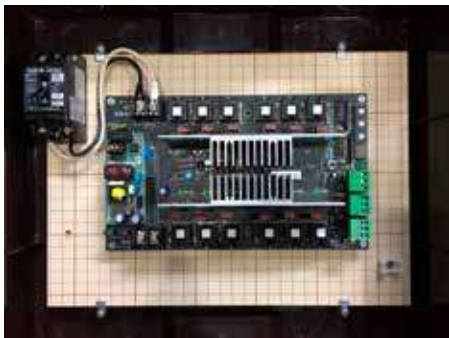

品名	DMXビルダー
品番	CHOREOGRAPH-4-1
入力電圧	AC100V
回路数	4回路
出力容量	3A×4回路
サイズ	W50×H50×D20cm
重量	約10kg

増設ユニット	品番:CHOREOGRAPH-4-2 4回路以上の接続時
サウンド	品番:SOUNDSYSTEM DMX信号によって音を制御 MP3音楽データ/スピーカーは 付属されていません

調光器

品名	12ch 調光器
品番	DMXDIMMER12