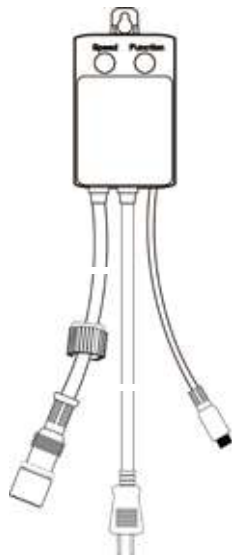

EQUIPMENT

〈 Ver. I 〉 2芯・3芯ストリングライト備品

2芯・3芯パワーコード

品番	(2芯)2BPOWER (2芯)2WPOWER	(3芯)3BPOWER (3芯)3WPOWER	ブラック ホワイト
サイズ	全長約 173.5cm	重量	約 180g

2芯・3芯コントローラー Ver. II

品番	(2芯) 100V2CTL3BK1 (2芯) 100V2CTL3W1	(3芯) 100V3CTL3BK1 (3芯) 100V3CTL3W1	ブラック ホワイト
サイズ	全長約 162cm	重量	約 230g
備考	8パターン機能付／スピード調整可能／メモリー機能付 タイマー／リモコン付き（受信機から約10m 距離反応可） ※障害物などによって、10m で反応できない場合もございます。		

最長 10m の遠隔操作が可能

※本体のデザインが多少変更する場合がございます。

○ 延長コード類

Y字 延長コード

品番	(2芯) 100V2YC2BK1 (3芯) 100V3YC2BK1	ブラック
	(2芯) 100V2YC2W1 (3芯) 100V3YC2W1	ホワイト
サイズ	全長約 56cm	重量 約 100g

2芯5分割 延長コード

※樹木など大量に活用する際に便利なコネクターです。

品番	2FIVEBCONNECTOR	
サイズ	全長約 241.5cm	重量 約 620g
備考	1本につき最大5本まで連結可能	