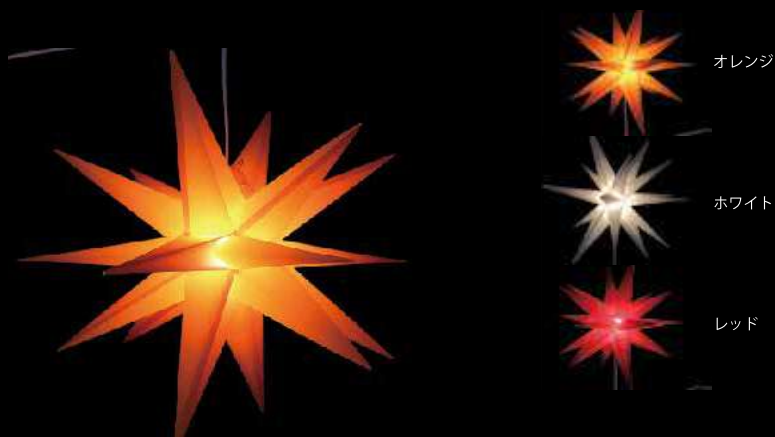

ツリートップモチーフ

φ 65cm

品名 アルデバラン
 品番 WALDEBARAN6(ホワイト)
 SGALDEBARAN6(シャンパンゴールド)
 サイズ φ 65cm/差込口φ 1.8cm
 重量 約 5kg
 球数 576 球
 消費電力 39W
 連結数 2連結

プラネットモチーフ

120cm

片面使いで壁面にも設置可能。
 両面をセットし、吊るして使用可能。

品名 クリスタルグロー・ポラリス
 品番 W3DPOLARIS(ホワイト)
 SG3DPOLARIS(シャンパンゴールド)
 サイズ W90 × H120 × D13cm
 重量 約 4.6kg
 球数 100 球
 消費電力 6.4W
 連結数 3連結
 素材 ABSグロー(クリア)
 備考 1セット2枚