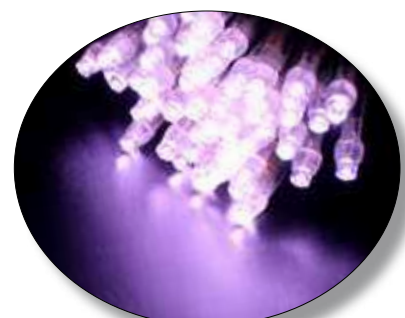

パステルパープル 2B100PPU2