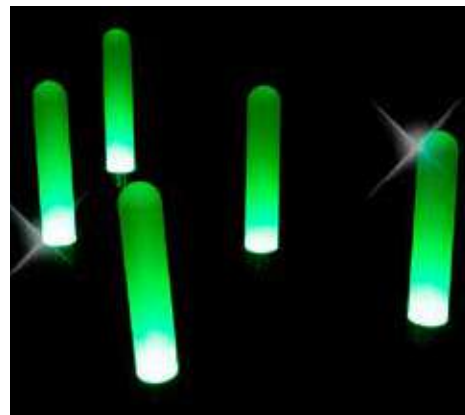

NEW

品名 12V スティックライト RGB ガマ型
品番 12V4STAC6B 1 RGB15
カラー RGB
重量 約 800g
球数 15 球 (3 球/本)
消費電力 3.5W (0.7W /本)
連結数 2 連結
素材 ステンレス
備考 12V トランス、4 芯コントローラー別売