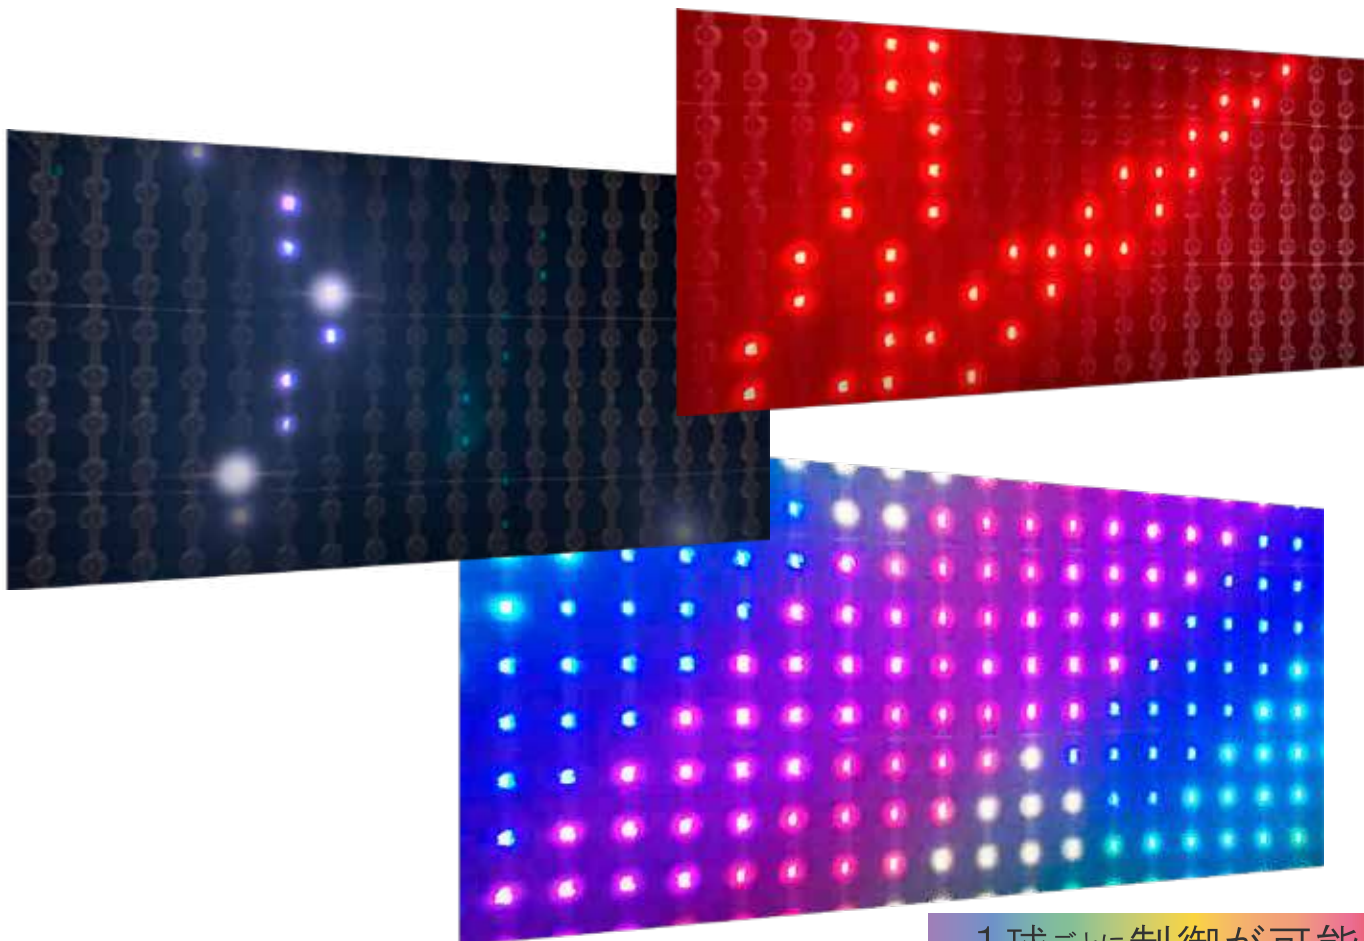

1球ごとに制御が可能

- ・本製品の信号形態は DMX です。
- ・変換コンバーターは不要です。
  直接 DMX 信号を送ることで制御が可能です。
- ・モジュール B は A に比べ耐久性防水性が優れています。