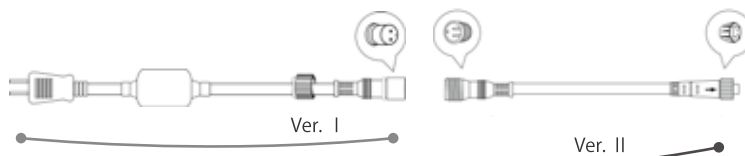

2芯用 QR コード

3芯 LED ストリングライト

品名	3芯LEDストリングライトVer. I
コード色	ブラックコード
重量	約 380g
球数	100球
消費電力	5W
連結数	10連結
備考	3芯パワーコード別売

3芯用 QR コード

パワーコードと変換コネクタはP14~17をご参照ください

オレンジ 2B100OR

シャンパンゴールド
(2芯) 2B100SG
(3芯) 3B100SG

レッド
(2芯) 2B100R
(3芯) 3B100R