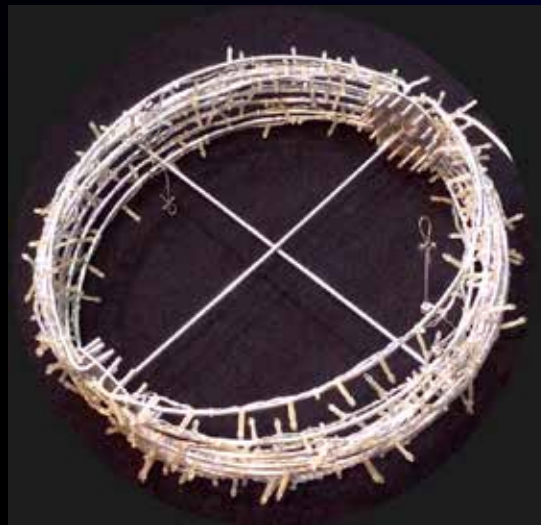

(大) PBFRAMEBALL600
(小) PBFRAMEBALL350

アルミフレームに
集光&拡散球を使用

品名	フレームボール(大)	フレームボール(小)
サイズ	φ 65cm	φ 35cm
重量	約 2.4kg	約 800g
球数	240 球	144 球
消費電力	11W	6W
連結数	4 連結	5 連結
素材	アルミフレーム	アルミフレーム

フレームボール Ver. II (折りたたみ式)

NEW