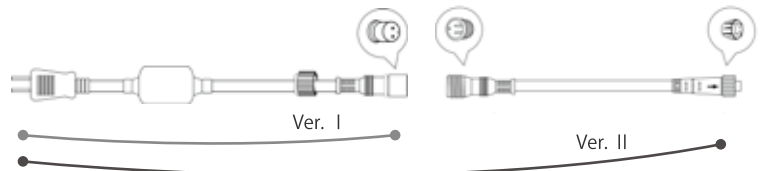

3芯 LED ストリングライト

品名	3芯LEDストリングライトVer. I
コード色	ブラックコード
重量	約 380g
球数	100球
消費電力	5W
連結数	10連結
備考	3芯パワーコード別売

3芯用 QR コード

パワーコードと変換コネクタは P14~17 をご参照ください