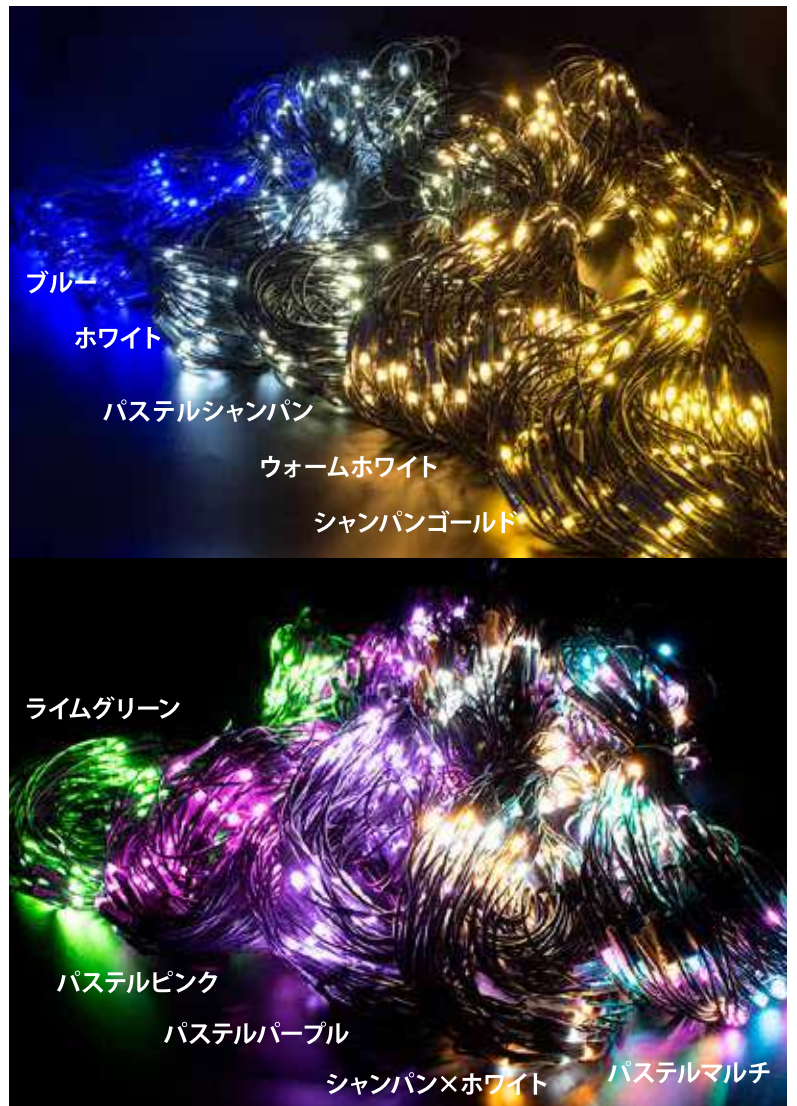

ネット ライト

180球ネットライト

〈ブラックコード〉

植栽にかぶせる。
壁面にかける。
天井に吊るす。

さまざまな空間に
一体感が生まれます。

IP66 を取得しています。

品名	180球ネットライト
重量	約 860g
球数	180球
消費電力	10W
連結数	5連結
備考	コントローラー (別売) で点滅可能

※別売コントローラーは P14~17 をご確認ください。