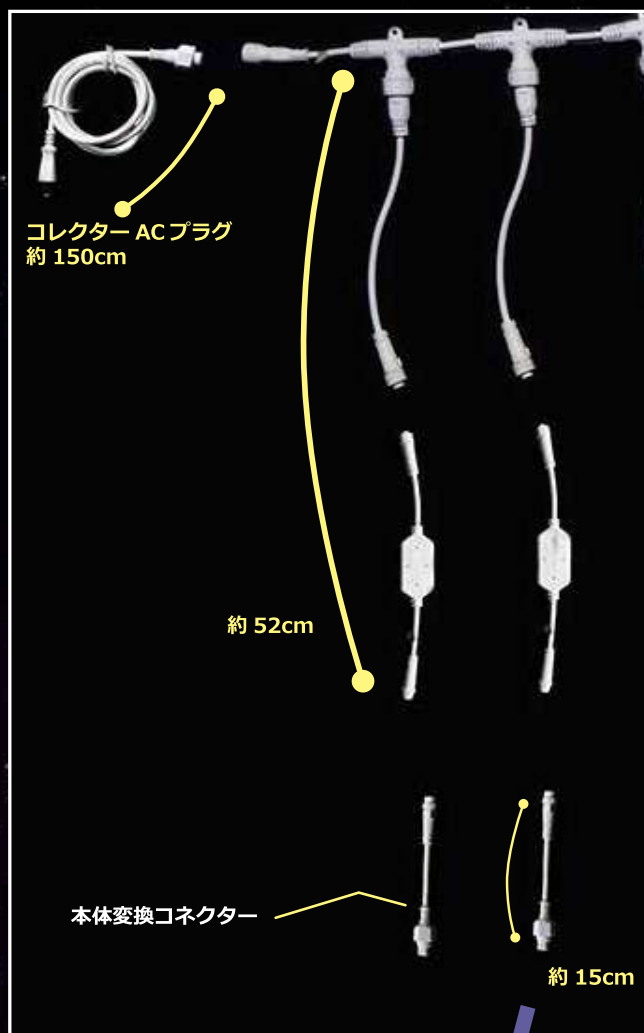

コレクターコード1本で10本のストリングをつける基本の組合せ
(Ver. I と Ver. II)

CURTAIN LIGHT

カーテンライト

接続例

Long

ストリング 2 本以上の長さを使用するときの組合せ

Ver. II

Ver. I