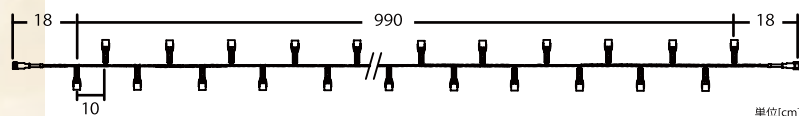

品名	2芯ゆらぎストリングライト 蠟燭 Ver. II
品番	YURA2B100CA2
カラー	キャンドル
コード色	ブラックコード
重量	約 260g
球数	100球
消費電力	6.4W
連結数	3連結
備考	自動点滅/2芯パワーコード別売