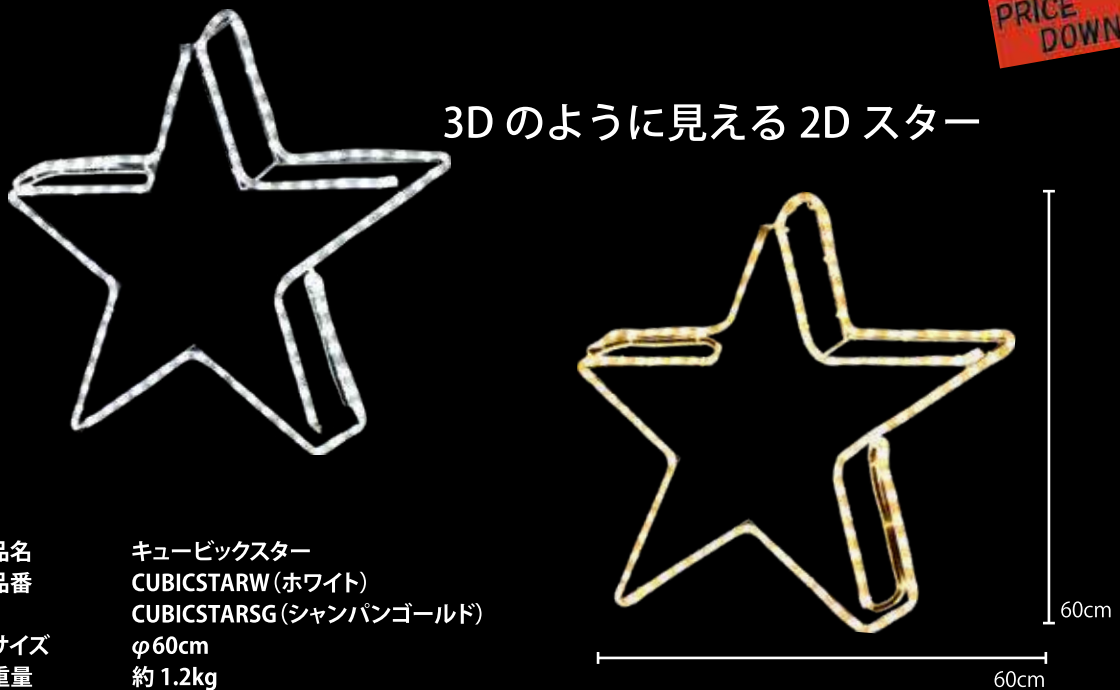

スターモチーフ

品名	ローブライト・スター(大)
品番	WROPESTAR(ホワイト) SGROPESTAR(シャンパンゴールド)
サイズ	W60 × H58cm
重量	約 1.2kg
球数	162球
消費電力	13.5W

58cm

60cm

48cm

品名	ローブライト・スター(小)
品番	WROPESTARS(ホワイト) SGROPESTARS(シャンパンゴールド)
サイズ	W48 × H48cm
重量	約 750g
球数	126球
消費電力	10.5W

48cm

品名	ロープライト・ポラリス
品番	100V2RM1-2SW (ホワイト) 100V2RM1-2SG (シャンパンゴールド)
サイズ	H105cm × W68cm
重量	約 1.9kg
球数	252 球
消費電力	20W
連結数	4 連結

PRICE DOWN

3D のように見える 2D スター

品名	キュービックスター
品番	CUBICSTARW (ホワイト) CUBICSTARSG (シャンパンゴールド)
サイズ	φ60cm
重量	約 1.2kg
球数	126球
消費電力	12W