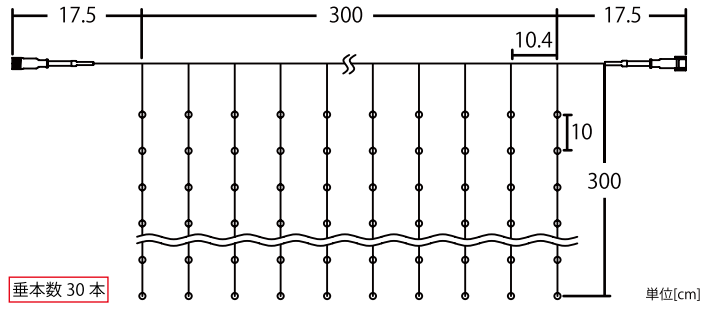

品名	216球ツインクルつららライト天の川	コード色	クリアコード
品番	100V315C1BW2162	重量	約 720g
カラー	ブルー×ホワイト(点滅)	消費電力	10W
球数	216球(144球常点×72球点滅)	連結数	6連結

天の川の動画

ICICLE LIGHT

つらら ライト

900球つららライト

品名 900球つららライト
 コード色 クリアコード
 重量 約 2kg
 球数 900球
 消費電力 40.3W
 連結数 2連結
 備考 コントローラー(別売)で点滅可能
 ※別売コントローラーは P14~17 を
 ご確認ください。