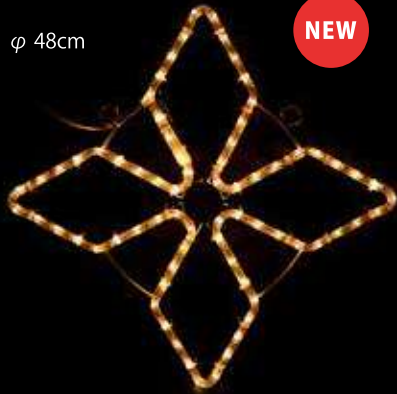

SNOW FLAKE

スノーフラークライト (Small)

φ 48cm

NEW