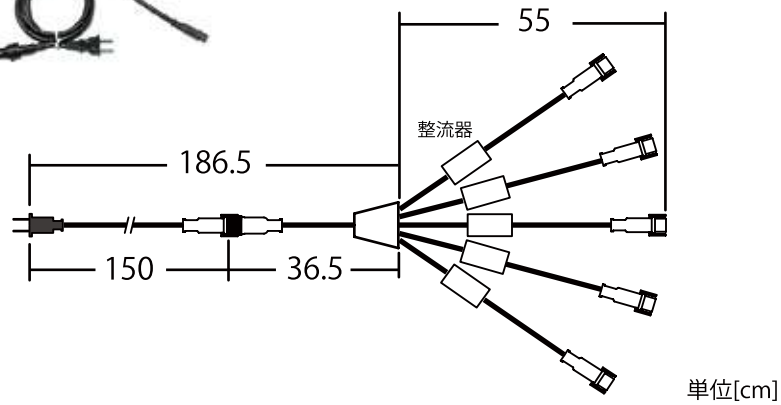

EQUIPMENT

〈 Ver. I 〉 2芯・3芯ストリングライト備品

2芯・3芯パワーコード

品番	(2芯)2BPOWER (2芯)2WPOWER	(3芯)3BPOWER (3芯)3WPOWER	ブラック ホワイト
サイズ	全長約 173.5cm	重量	約 180g

2芯・3芯コントローラー Ver. II

品番	(2芯) 100V2CTL3BK1 (2芯) 100V2CTL3W1	(3芯) 100V3CTL3BK1 (3芯) 100V3CTL3W1	ブラック ホワイト
サイズ	全長約 162cm	重量	約 230g
備考	8パターン機能付／スピード調整可能／メモリー機能付 タイマー／リモコン付き（受信機から約10m 距離反応可） ※障害物などによって、10m で反応できない場合もございます。		

最長 10m の遠隔操作が可能

※本体のデザインが多少変更する場合がございます。

○ 延長コード類

Y字 延長コード

品番	(2芯) 100V2YC2BK1 (3芯) 100V3YC2BK1	ブラック
	(2芯) 100V2YC2W1 (3芯) 100V3YC2W1	ホワイト
サイズ	全長約 56cm	重量 約 100g

2芯5分割 延長コード

※樹木など大量に活用する際に便利なコネクターです。

品番	2FIVEBCONNECTOR	
サイズ	全長約 241.5cm	重量 約 620g
備考	1本につき最大5本まで連結可能	

延長コード

品番	(2芯)2BCONNECTOR (3芯)3BCONNECTOR	ブラック
	(2芯)2WCONNECTOR (3芯)3WCONNECTOR	ホワイト
サイズ	全長約 300cm	重量 (2芯)約 190g (3芯)約 240g

EQUIPMENT

〈 Ver. II 〉 2芯ストリングライト備品

2芯パワーコード

Ver. I → Ver. II
電源変換コネクタ

Ver. I オス

全長約 15cm