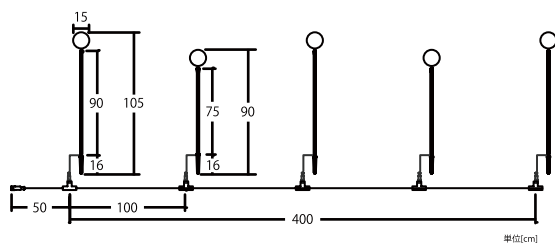

品名	ボウルジュエルライト ドレープ
品番	BOWLJEWEL
カラー	ウォームホワイト
コード色	ブラックコード
重量	約 2.1kg
球数	1灯/50球 10灯/500球
消費電力	9W
連結数	不可
備考	5V仕様

国内実績 「ボウルジュエルライト」を使用

ボウル ジュエルライト (スティック)

単位 (cm)

品名 ボウルジュエルライト スティック
 品番 24VB90S75S5
 カラー ウォームホワイト
 コード色 ブラックコード
 重量 約1.6kg
 球数 5灯/1,000球
 消費電力 13.5W
 連結数 不可
 備考 電源トランス別売