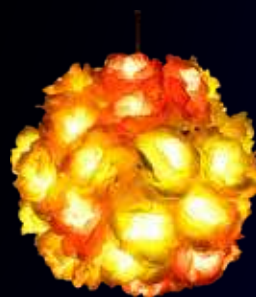

〈フラワーボール〉

φ 45cm

未点灯

品名 フラワーボール 中型
品番 FLOWERBALLM
カラー シャンパンゴールド
サイズ φ 45cm
重量 約 4kg
球数 200 球
消費電力 14W
連結数 2 連結

φ 20cm

未点灯

品名 フラワーボール 小型
品番 FLOWERBALLS
カラー シャンパンゴールド
サイズ φ 20cm
重量 約 2kg
球数 60 球
消費電力 3.2W
連結数 8 連結