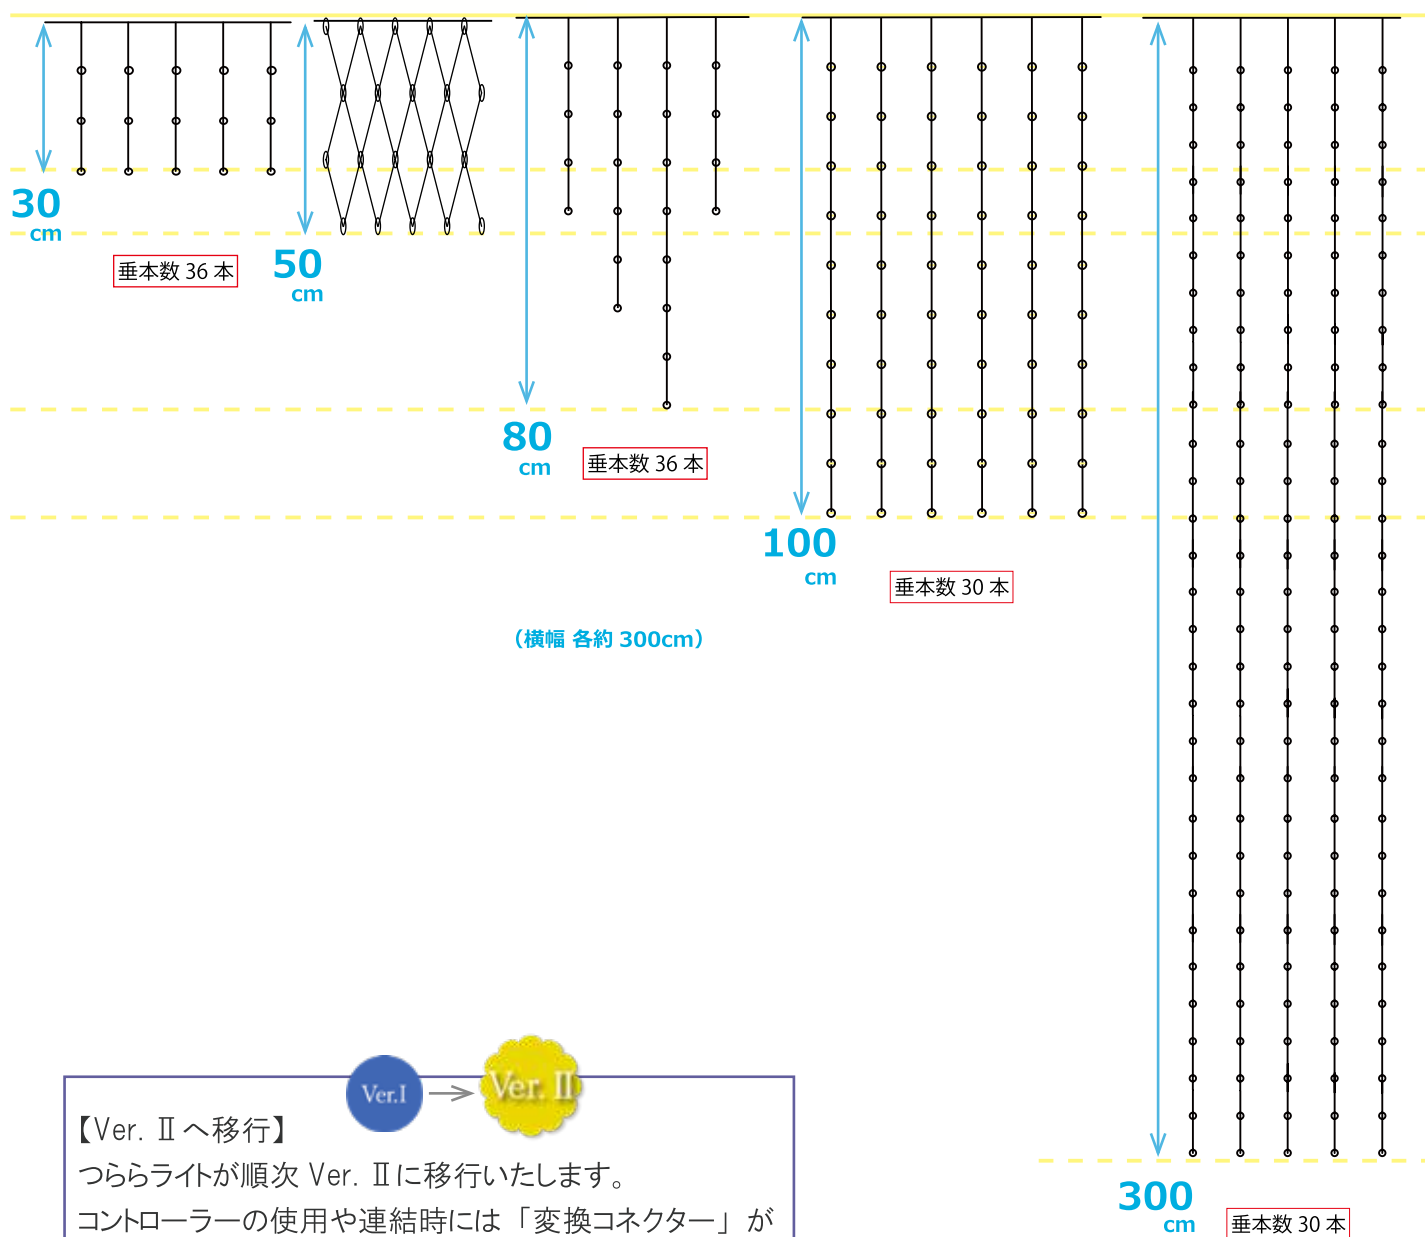

国内実績 P74「ボウルジュエル（ドレープ）」を使用

ICICLE LIGHT

つらら ライト

〈つらら ライト〉

垂れの長い短い、長さの揃い、不揃いのつららライトをご用意いたしました。
手ずりに這わしてみたり、ひさしや天面に取り付けて光る天井を作ってみたり
設置場所やコンセプトによってより良い形状をみつけてください。

- 108 球つららライト
- ネックレスつららライト
- 216 球つららライト
- 300 球つららライト
- 900 球つららライト