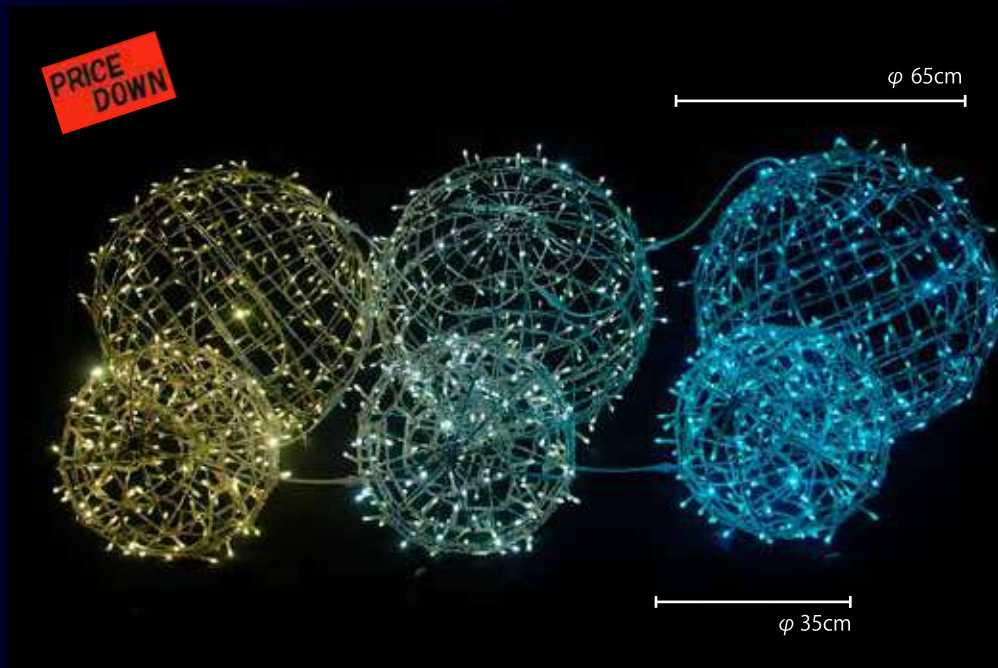

〈スタイリッシュ ボール〉

フレームボール

アルミ素材を使用しサビに強い。約 $\frac{1}{2}$ の軽量化に成功。

パステルシャンパン

(大) PSFRAMEBALL600
(小) PSFRAMEBALL350

ホワイト

(大) WFRAMEBALL600
(小) WFRAMEBALL350

パステルブルー

(大) PBFRAMEBALL600
(小) PBFRAMEBALL350