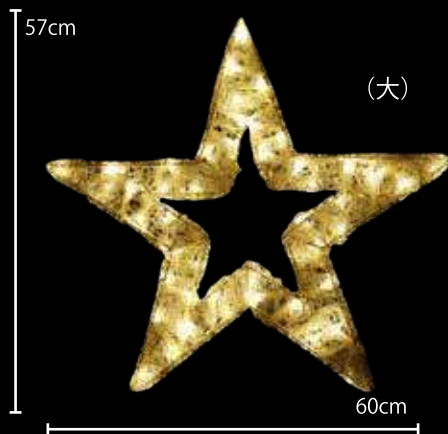

スターモチーフ

品名	ローブライト・スター(大)
品番	WROPESTAR(ホワイト) SGROPESTAR(シャンパンゴールド)
サイズ	W60 × H58cm
重量	約 1.2kg
球数	162球
消費電力	13.5W

58cm

60cm

48cm

品名	ローブライト・スター(小)
品番	WROPESTARS(ホワイト) SGROPESTARS(シャンパンゴールド)
サイズ	W48 × H48cm
重量	約 750g
球数	126球
消費電力	10.5W

STAR MOTIF

スターモチーフ

(中・シャンパンゴールド) SGSTARM
(中・ホワイト) WSTARM

(小・シャンパンゴールド) SGSTARS
(小・ホワイト) WSTARS

クリスタルグロー・スター(中)	クリスタルグロー・スター (小)
W60 × H57 × D12cm	W30 × H28.5 × D10cm
約 1.7kg	約 900g
100 球	40 球
6.4W	3.2W
5 連結	10 連結
ABS グロー (クリア)	ABS グロー (クリア)
   	  

(大・シャンパンゴールド) 2DSGSTARB
(大・ホワイト) 2DWSTARB

(小・シャンパンゴールド) 2DSGSTARS
(小・ホワイト) 2DWSTARS

品名	オープンスター(大)	オープンスター(小)
サイズ	W60 × H57cm	W45 × H42.8cm
重量	約 1.4kg	約 800g
球数	70 球	50 球
消費電力	6.4W	3.2W
連結数	8 連結	10 連結
素材	ABS グロー (クリア)	ABS グロー (クリア)
	  	