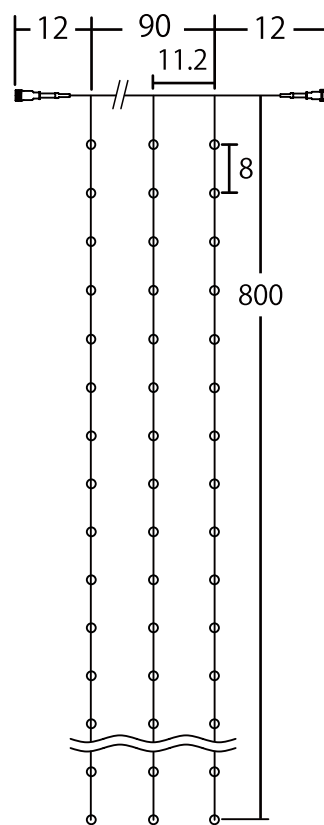

垂本数 10本

単位[cm]

5芯コントローラーを使用すると「滝のように流れる光」の演出ができます。

滝のように光が流れるカーテンライトの動画をご確認いただけます。