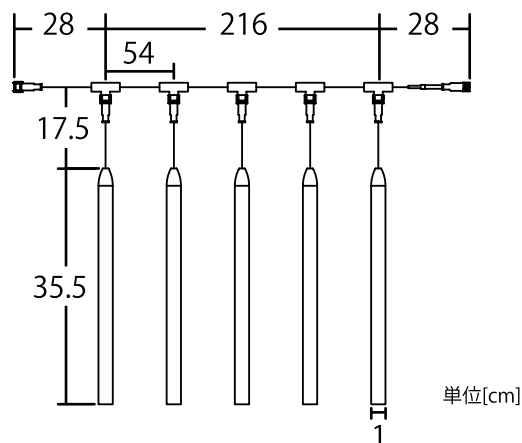

5本で1セット 専用メインコード付

品名	スノーフォール30
カラー	ホワイト
コード色	ホワイトコード
重量	約 250g
球数	42球/本 (210球/5本)
消費電力	8W/1セット
備考	12V仕様/専用メインコード付 販売単位:1セット~(5本/1セット) 12Vトランス別売