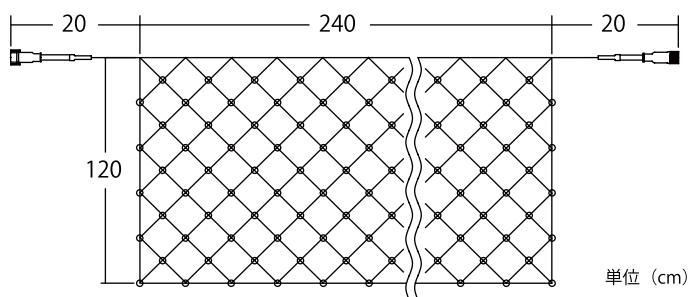

NET LIGHT

ネット ライト

植栽にかぶせる。
壁面にかける。
天井に吊るす。

さまざまな空間に
一体感が生まれます。

IP66 を取得しています。

180 球ネットライト

〈クリアコード〉

品名	180球ネットライト
重量	約 860g
球数	180球
消費電力	10W
連結数	5連結
備考	コントローラー (別売) で点滅可能

※別売コントローラーは P14~17 をご確認ください。