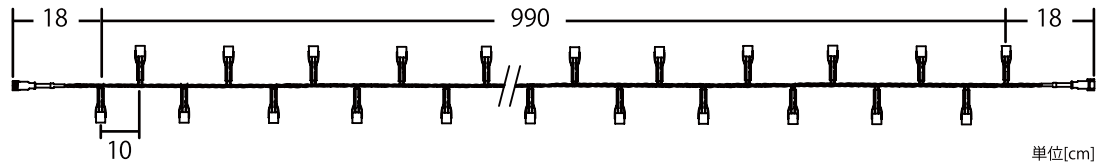

レッド

オレンジ

アンバー

シャンパンゴールド

ウォームホワイト

ウォームキャンドル

ピンク

ホワイト

ウォームホワイト 2B100WW