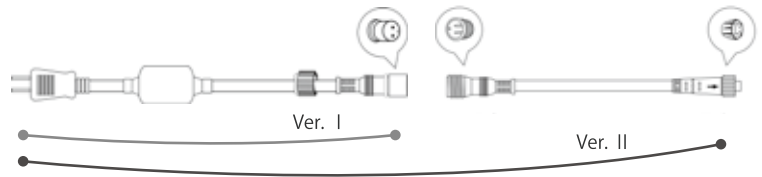

2芯用 QR コード

3芯 LED スtringライト

品名	3芯LEDStringライトVer. I
コード色	クリアコード
重量	約 380g
球数	100球
消費電力	5W
連結数	10連結
備考	3芯パワーコード別売

3芯用 QR コード

パワーコードと変換コネクタは
P14~17 をご参照ください

ウォームホワイト 2C100WW

グリーン (2芯) 2C100G
(3芯) 3C100G

ブルー (2芯) 2C100B
(3芯) 3C100B