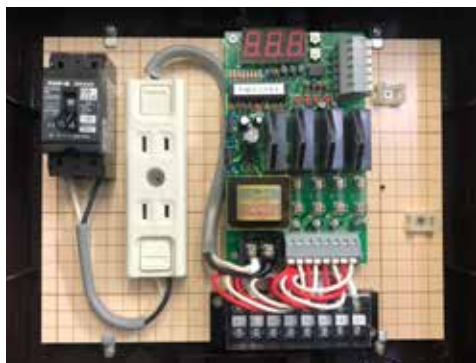

ON/OFF スイッチ

品名 DMX ONOFF スイッチ
品番 DMXSSR4

入力電圧 AC100V
回路数 4回路
出力容量 1回路5A
最大容量 15A
サイズ (BOX) W34×H134×D28cm
重量 約2kg
備考 DMXケーブルは付属されていません。
必要な場合は、別料金でのご案内となります。
各種接続、接続部材はお客様でご用意ください

使用方法

自動点滅商品・コントローラー商品の ON/OFF 装置
DMX での電源の ON/OFF が切り替え
※注意点 調光機能はございません。

注意事項

その他、お問い合わせ事項があればご相談ください。
他社品との接続による不具合については、保証対象外となります。