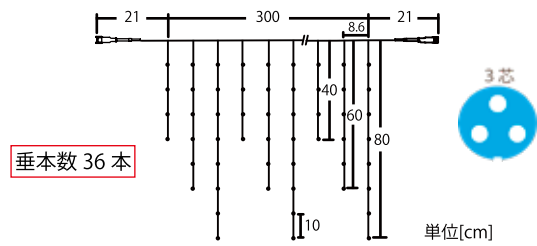

パステルブルー 100V3I1C2PB2162 (Ver. II)

ICICLE LIGHT

つらら ライト

手すりやアーケード下などを煌びやかに装飾します。

216 球つららライト

〈IP66 取得〉

品名	216球つららライト
コード色	クリアコード
重量	約 720g
球数	216球
消費電力	10W
連結数	5連結
備考	コントローラー(別売)で点滅可能/ IP66

216 球つららライト
3 芯コントローラー使用動画