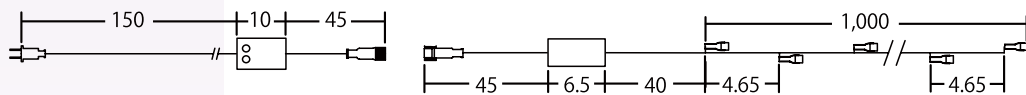

SHOOTING STAR

流星ストリングライト

&

DRAPE LIGHT

ドレープ ライト

流星ストリングライト VER. III

全長が10m。

流れる光を表現する

流星ストリングライト。

コントローラー

本体

単位[cm]

品名	流星ストリングライトver.III
品番	RYUSEIWWVER3
カラー	ホワイト
コード色	クリアコード
重量	1.5kg
球数	216球
消費電力	19.2W(常点最大時)
備考	スピード調整のみ可能なコントローラー付 ※コントローラーは非防水