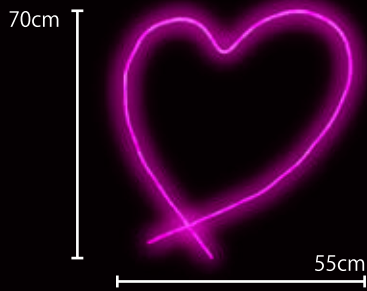

品名 ハート
品番 NEONHEARTPI
カラー ピンク
サイズ W55 × H70cm
重量 約 620g
球数 240球
消費電力 10W
素材 アルミ