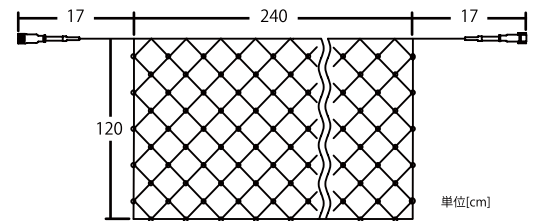

2芯 RGB コントローラー大

NEW

品名 2芯シンクロRGB専用コントローラー大
品番 2RGBCONTROLB
サイズ コネクターコード：約 1m
本体：W15 × H5 × D12cm
重量 約 850g
連結数 コネクター 1本につき最大 6連結
備考 10パターン/スピード調整可
メモリー機能付

2芯 RGB コントローラー小

品番 2RGBCONTROL
サイズ 全長約 182cm
重量 約 200g
備考 8パターン機能付
メモリー機能付/非防水
※電磁ノイズによる障害によりまれに
コントローラーが誤作動する場合がございます。