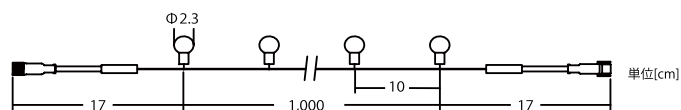

ツリーイメージ④
100V RGB

100V RGBストリングライト

ブラックコード

クリアコード

品名 RGBストリングライト
品番 RGBB(ブラックコード)
RGBC(クリアコード)
カラー RGB
コード色 ブラックコード、クリアコード
重量 約 1.4kg
球数 306球(1形状 3球内蔵)
消費電力 15W(常点最大時)
備考 専用コントローラー別売

100V RGB ストリングラ
イトグローブ乳白球
色変化動画