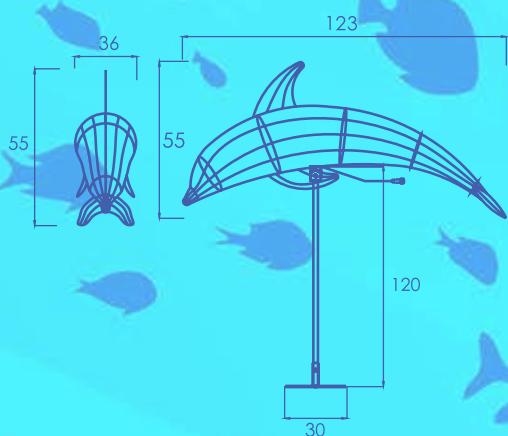

OCEAN SERIES

海の生物やサンゴを表現したオーシャンシリーズ

ホワイト WDOLB

ブルー BDOLB

品名 クリスタルグロー・ドルフィン
 品番 WDOLB(ホワイト)、BDOLB(ブルー)
 サイズ W123 × H55 × D36cm
 重量 約 6kg
 球数 300 球
 消費電力 20W
 素材 ABSグロー(クリア)
 備考 ベース・スタンド付

品名 クリスタルグロー・ウミガメ
 品番 MARINETURTLE
 カラー ブルー×シャンパンゴールド
 サイズ W110 × H34 × D83cm
 重量 約 8kg
 球数 150 球
 消費電力 12.8W
 素材 ABSグロー(色付)
 備考 ベース・スタンド付