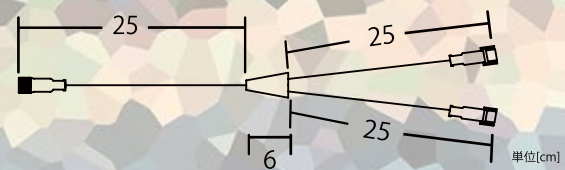

〈接続例〉

品名 低圧 2 芯延長コード
品番 LOW2EC1BKL
コード色 ブラック
サイズ 全長約 300cm
重量 約 190g

品名 低圧 2 芯 Y 字延長コード
品番 LOW2YC1BKL
コード色 ブラック
サイズ 全長約 56cm
重量 約 85g

NEW

防雨型 プログラムタイマー

品名 アナログタイマー
品番 PT70DW
備考 AC100V / 操作説明は別途お問い合わせください

NEW

防雨型 光センサー付きタイマー

品名 アナログタイマー (光センサー付き)
品番 CDS24
備考 AC100V / 暗くなると点灯・消灯ができます

NEW

屋内用 デジタルタイマー

品名 デジタルタイマー
品番 PT-W1
備考 AC100V / 操作説明は別途お問い合わせください