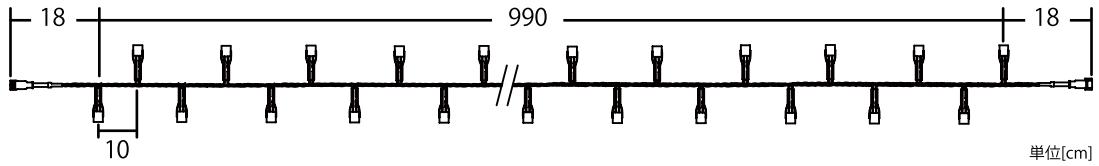

アクアブルー×エメラルドグリーン

ジュエリーマルチ

ブルー×ホワイト

シャンパン×ホワイト

パステルマルチ

NEW

パステルマルチ (3芯) 3B100PM

3芯