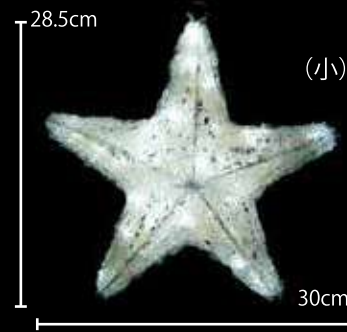

(小・シャンパンゴールド) SGSTARS
(小・ホワイト) WSTARS

クリスタルグロー・スター(中)	クリスタルグロー・スター (小)
W60 × H57 × D12cm	W30 × H28.5 × D10cm
約 1.7kg	約 900g
100 球	40 球
6.4W	3.2W
5 連結	10 連結
ABS グロー (クリア)	ABS グロー (クリア)