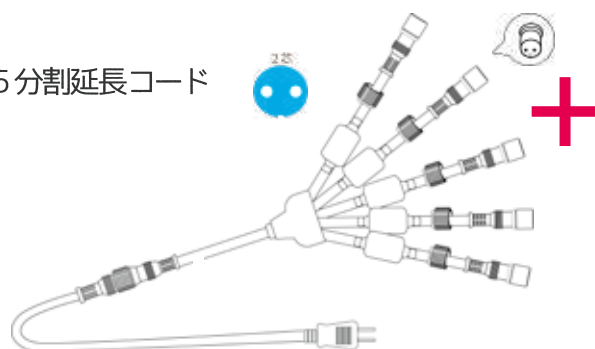

全長約 15cm

Ver. II メス

品番

(2芯)2YBCONNECTOR ブラック
(2芯)2YWCONNECTOR ホワイト

※詳細は P15 をご確認ください。

2芯5分割延長コード

電源変換コネクタ (Ver. I → II)

5分割とも Ver. II にする場合は変換コネクタを5本、使用する口数分の変換コネクタが必要です。