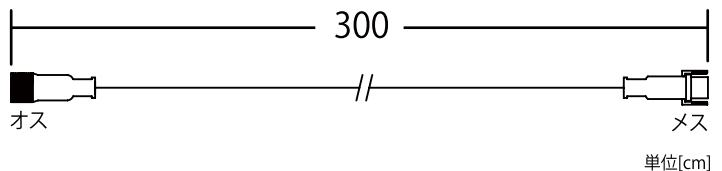

EQUIPMENT

〈 Ver. I 〉 2芯・3芯ストリングライト備品

2芯・3芯パワーコード

品番	(2芯)2BPOWER (2芯)2WPOWER	(3芯)3BPOWER (3芯)3WPOWER	ブラック ホワイト
サイズ	全長約 173.5cm	重量	約 180g

2芯・3芯コントローラー Ver. II

品番	(2芯) 100V2CTL3BK1 (2芯) 100V2CTL3W1	(3芯) 100V3CTL3BK1 (3芯) 100V3CTL3W1	ブラック ホワイト
サイズ	全長約 162cm	重量	約 230g
備考	8パターン機能付／スピード調整可能／メモリー機能付 タイマー／リモコン付き（受信機から約10m 距離反応可） ※障害物などによって、10m で反応できない場合もございます。		

最長 10m の遠隔操作が可能

※本体のデザインが多少変更する場合がございます。

○ 延長コード類

Y字 延長コード

品番	(2芯) 100V2YC2BK1 (3芯) 100V3YC2BK1	ブラック
	(2芯) 100V2YC2W1 (3芯) 100V3YC2W1	ホワイト
サイズ	全長約 56cm	重量 約 100g

2芯5分割 延長コード

※樹木など大量に活用する際に便利なコネクターです。

品番	2FIVEBCONNECTOR	
サイズ	全長約 241.5cm	重量 約 620g
備考	1本につき最大5本まで連結可能	

延長コード

品番	(2芯)2BCONNECTOR (3芯)3BCONNECTOR	ブラック
	(2芯)2WCONNECTOR (3芯)3WCONNECTOR	ホワイト
サイズ	全長約 300cm	重量 (2芯)約 190g (3芯)約 240g

EQUIPMENT

〈 Ver. II 〉 2芯ストリングライト備品

2芯パワーコード

Ver. I → Ver. II
電源変換コネクタ

Ver. I オス

全長約 15cm