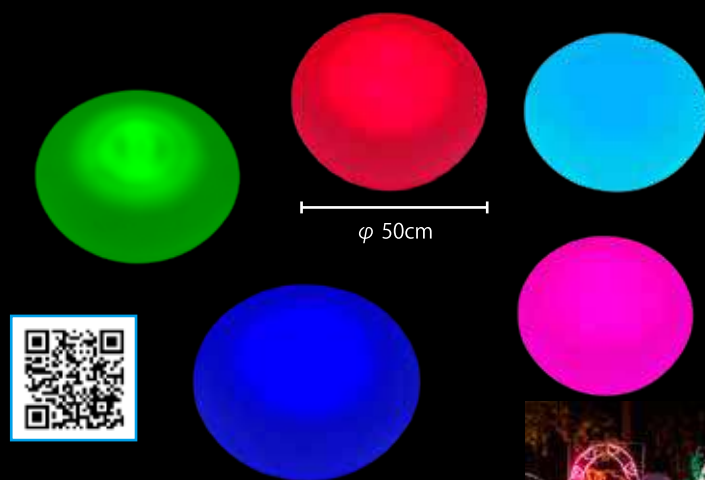

クリーミーライト・ステップ

品名 クリーミーライト・ステップ
品番 WCREAMYSTEP
カラー RGB
サイズ φ50 × H6cm
重量 約 3kg
球数 57球
消費電力 RGB最大8.2W
素材 PE
備考 簡易リモコン付 / 1set 5台+連結コード