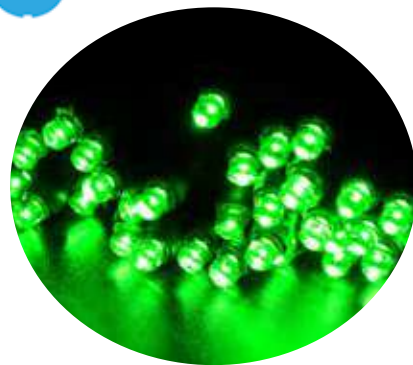

3芯 LED ストリングライト

品名	3芯LEDストリングライトVer. I
コード色	ブラックコード
重量	約 380g
球数	100球
消費電力	5W
連結数	10連結
備考	3芯パワーコード別売

3芯用 QR コード

パワーコードと変換コネクタは P14~17 をご参照ください

アクアブルー 2B100AB

エメラルドグリーン 2B100EG

グリーン (2芯) 2B100G
(3芯) 3B100G

ブルー (2芯) 2B100B
(3芯) 3B100B