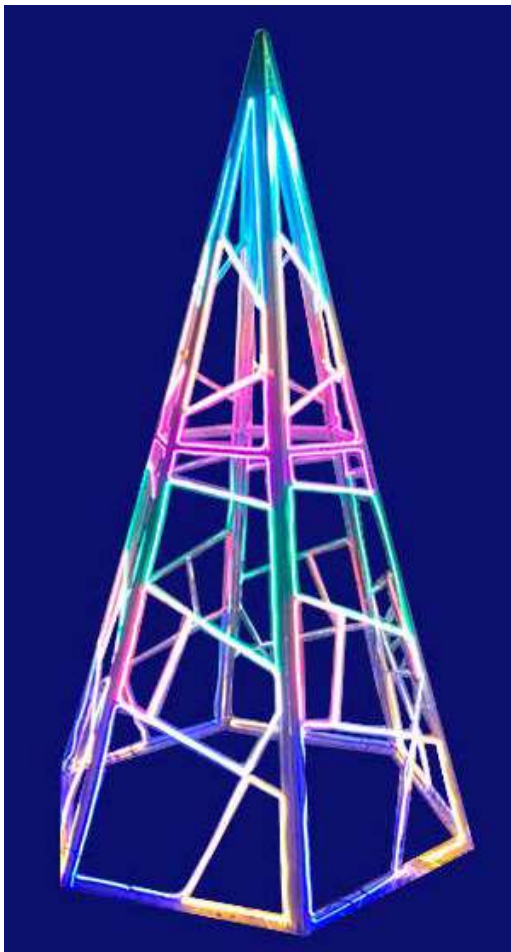

NEW

パステルブルー 12VNEONROPEPB