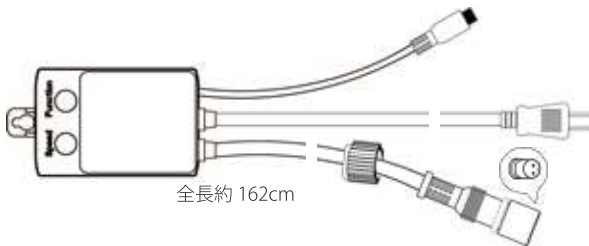

Ver. I → Ver. II
電源変換コネクタ

Ver. I オス

全長約 15cm

Ver. II メス

品番

(2芯)2BPOWER ブラック
(2芯)2WPOWER ホワイト

※詳細は P14 をご確認ください。

2芯コントローラー Ver. II