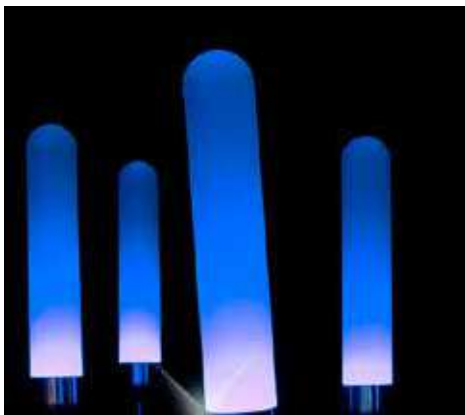

NEW

品名 12V スティックライト RGB ガマ型
品番 12V4STAC6B 1 RGB15
カラー RGB
重量 約 800g
球数 15 球 (3 球/本)
消費電力 3.5W (0.7W /本)
連結数 2 連結
素材 ステンレス
備考 12V トランス、4 芯コントローラー別売