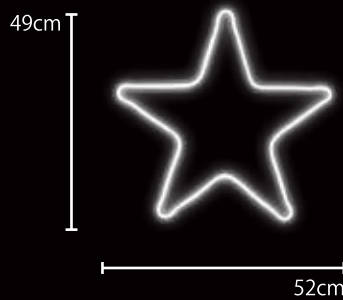

品名 スター
品番 NEONSTARW
カラー ホワイト
サイズ W52 × H49cm
重量 約 660g
球数 240球
消費電力 8W
素材 アルミ