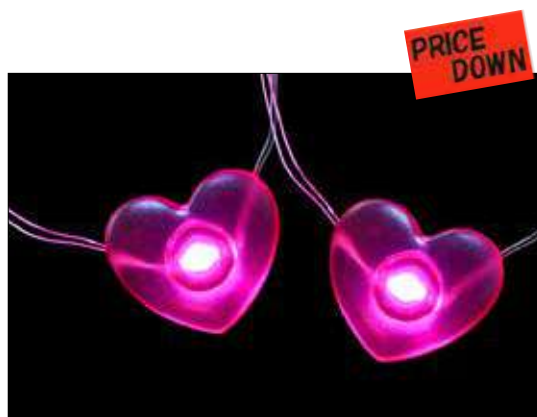

JEWEL LIGHT

ワイヤー Jewel ライト

電池式と電源コード式
極細ワイヤータイプの
ジュエルリングライト。

ワイヤー Jewel ライト オーナメントタイプ (電池式)

ホワイト (スノーフレイク) JEWSNOW

ピンク (ハート) JEWHEART

ウォームホワイト (スター) JEWSTAR

品名
コード色
サイズ
重量
球数
消費電力
備考

ワイヤー Jewel ライト (電池式) オーナメントタイプ
シルバー
全長約 570cm
約 190g (電池含む)
50球
0.45W
リモコン付 / 単三電池付属

ワイヤージュエルライト

ホワイト JEW2GOLD50W

シャンパンゴールド JEW2GOLD50SG

ブルー JEW2GOLD50B

品名 ワイヤージュエルライト(電源コード式)
 コード色 シルバー
 サイズ 全長約 730cm
 重量 約 110g(トランス含む)
 球数 50球
 消費電力 3W
 備考 3.5V仕様/ACアダプタ付(非防水)