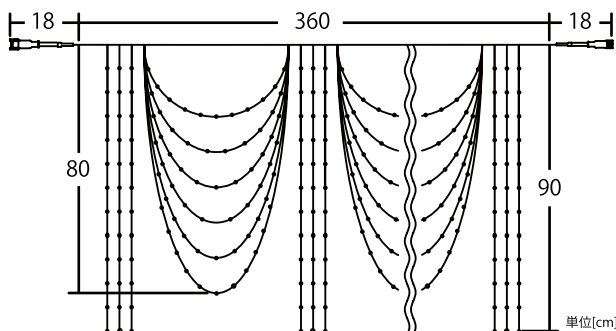

ドレープライト

垂れ感が美しいドレープライト。壁面や空間を華やかに演出。最大2連結。

品名 ドレープライト
品番 DORE
カラー ブルー×ホワイト
コード色 クリアコード
重量 約 870g
球数 819球
消費電力 42W
連結数 2連結