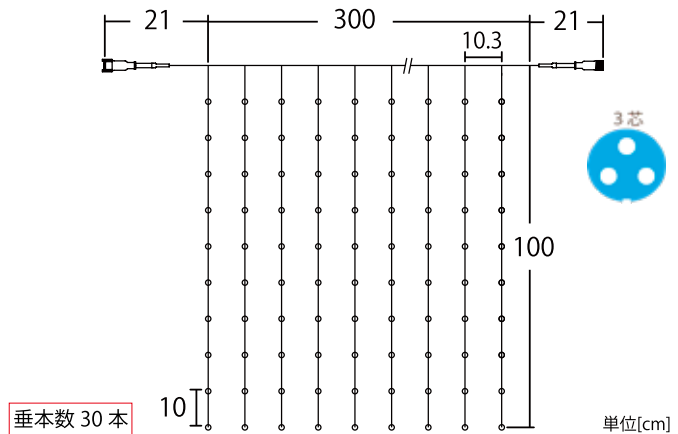

※別売コントローラーは P14~17 をご確認ください。

ICICLE LIGHT

つらら ライト

高さのある所や 吹き抜けなども
煌びやかに彩ります。

IP66 を取得しています。

300 球つららライト

品名	300球つららライト
コード色	クリアコード
重量	約 900g
球数	300球
消費電力	16W
連結数	3連結
備考	コントローラー(別売)で点滅可能/ IP66 ※別売コントローラーは P14~17 をご確認ください。