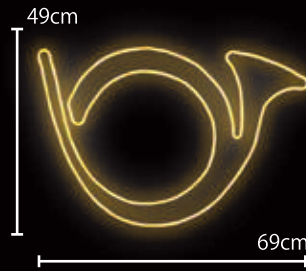

品名 ホルン
品番 NEONHORNWW
カラー ウォームホワイト
サイズ W69 × H49cm
重量 約 990g
球数 420球
消費電力 17W
素材 アルミ