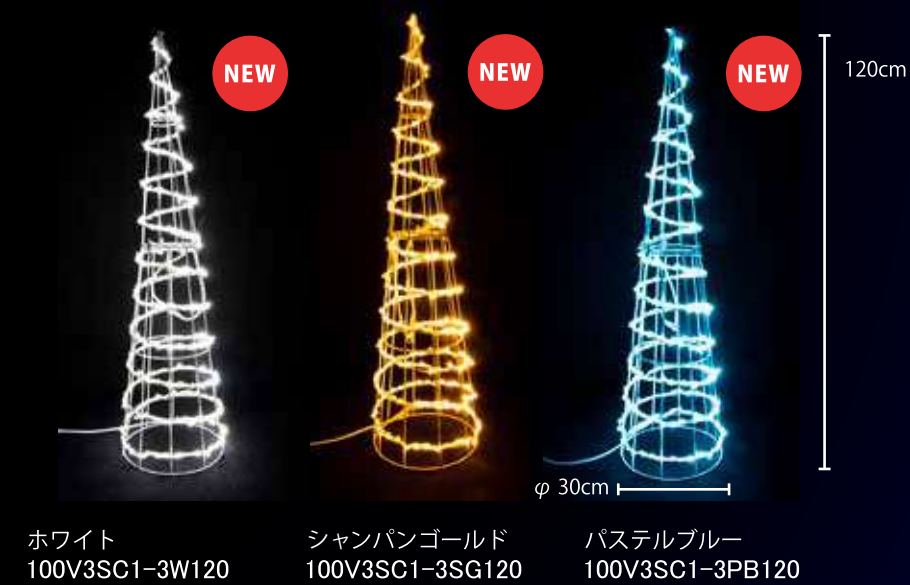

ホワイト
100V3SC1-3W120

シャンパンゴールド
100V3SC1-3SG120

パステルブルー
100V3SC1-3PB120

品名	スパイラルコーン (大)	スパイラルコーン (小)
サイズ	Φ 45 × H 180cm	Φ 30 × H 120cm
重量	約 5.2kg	約 2.7kg
球数	464 球	228 球
消費電力	28W	13W
フレーム	鉄フレーム / 白塗装	鉄フレーム / 白塗装