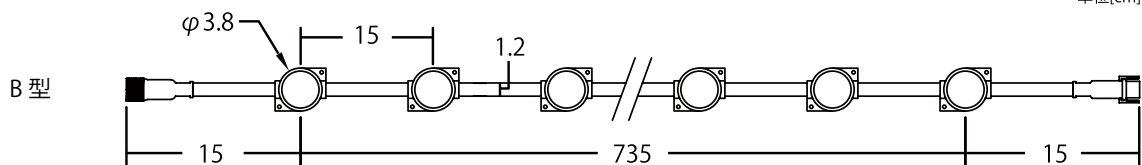

RGB STRING LIGHT

RGB ストリングライト

12V DMX 信号 IC 有り 丸型モジュール

信号を変換することなく
直接 DMX 制御が可能！

品名 12V DMX信号 IC有り丸型モジュールA
品番 12V5KPA10RGB3
重量 約 1kg
球数 50球 (3SMD/球)
連結数 2連結
備考 DMX制御商品/IP67

品名 12V DMX信号 IC有り丸型モジュールB
品番 12V5KPB15RGB3
重量 約 1.5kg
球数 50球 (3SMD/球)
連結数 2連結
備考 DMX制御商品/IP67

単位[cm]

単位[cm]