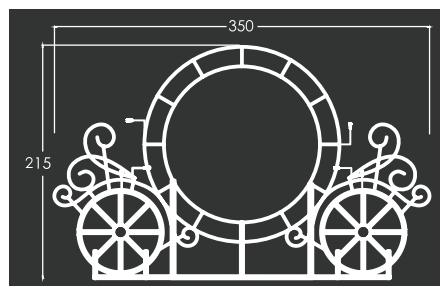

※輸送はチャーター便となります。(別途料金)