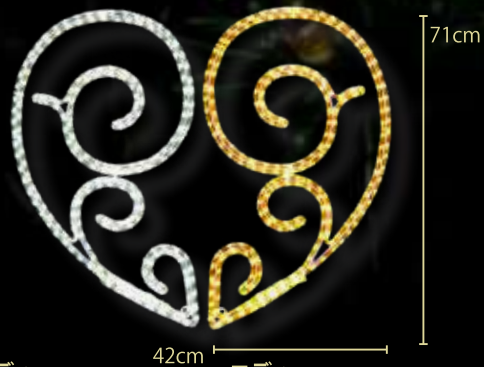

品名 トリゴナ
品番 TRIGONA
カラー シャンパンゴールド
サイズ W45 × H150cm
重量 約 4kg
球数 288球
消費電力 25W
連結数 3連結
備考 組合せ用ビス付き

品名 チェーシングサーフ
品番 SURF
カラー ブルー×ホワイト
サイズ W88 × H72cm
重量 約 2.1kg
球数 360 球
消費電力 30W
連結数 2連結

チェーシングサーフ SURF

品名 エディー
品番 WEDDY (ホワイト)
SGEDDY (シャンパンゴールド)
サイズ W42 × H71cm
重量 約 1.5kg
球数 216 球
消費電力 18W
連結数 4連結