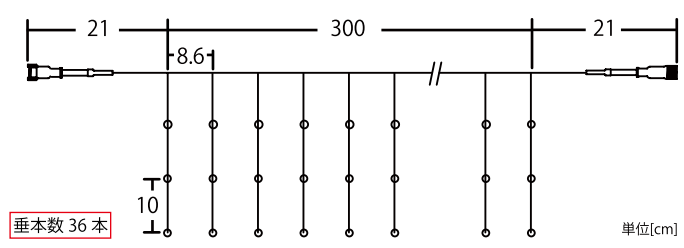

- 品名 108球つららライト
- コード色 クリアコード
- 重量 約 510g
- 球数 108球
- 消費電力 5W
- 連結数 10連結
- 備考 コントローラー (別売) で点滅可能
  ※コントローラーはP14をご確認ください