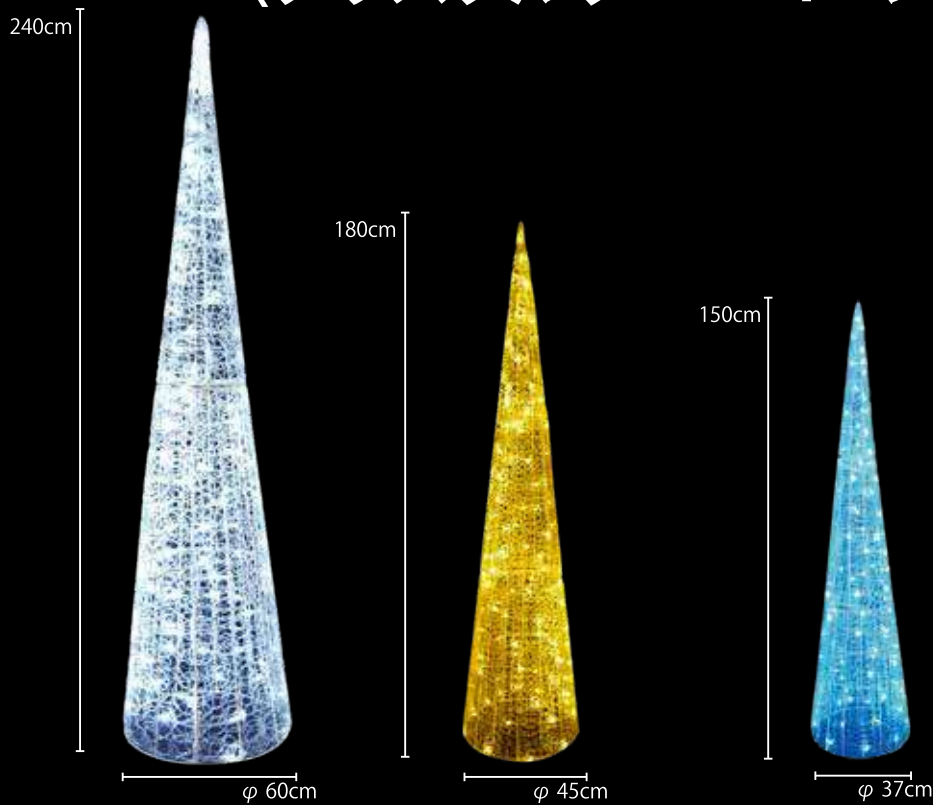

〈クリスタルグローコーン〉

品名	クリスタルグロー・コーン (大)	クリスタルグロー・コーン (中)	クリスタルグロー・コーン (小)
サイズ	φ 60 × H240cm	φ 45 × H180cm	φ 37 × H150cm
重量	約 7.4kg	約 4.4kg	約 3.8kg
球数	220 球	120 球	90 球
消費電力	16W	10W	9W
素材	ABS グロー (クリア)	ABS グロー (クリア)	ABS グロー (クリア)

(大) WCORN B
(中) WCORN M
(小) WCORN S

(大) SGCORN B
(中) SGCORN M
(小) SGCORN S

(大) BCORN B
(中) BCORN M
(小) BCORN S