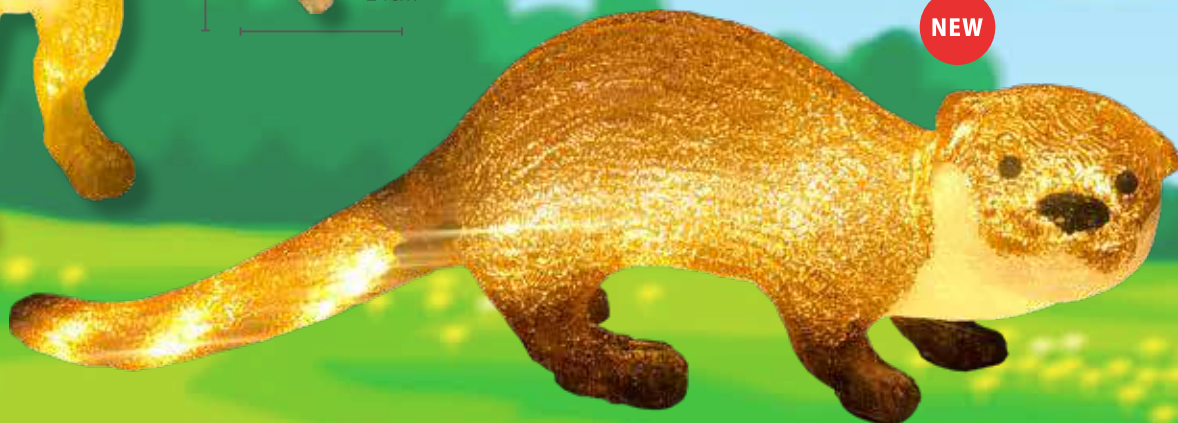

FOREST SERIES

動物や森の生き物を表現したクリスタルグロー・アニマルシリーズ

NEW

品名 ミーアキヤット
 品番 GLMEERKAT
 カラー ウォームホワイト
 サイズ W24 × H50 × D19cm
 重量 約 1kg
 球数 66 球
 消費電力 5.3W
 素材 PS グロー
 備考 12V 仕様

NEW

品名 カワウソ
 品番 GLOTTER
 カラー ウォームホワイト
 サイズ W62 × H20 × D20cm
 重量 約 1.1kg
 球数 48 球
 消費電力 4W
 素材 PS グロー
 備考 12V 仕様