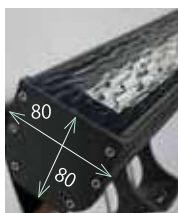

品名 100VCOB テラスライト
 品番 100V2S1COBW1
 カラー ホワイト (6,000K)
 コード色 ブラックコード
 サイズ W24 × H23 × D5cm
 重量 約 1.6kg
 光源 COB
 消費電力 33W
 備考 IP66 / PSE 適合品

水面ライト NEW

天井 壁が 水面に反する光の波紋。
 ゆらゆらと変化する光の表情。

品名 水面パーライト
 品番 24V2B6SMDB
 カラー ブルー
 サイズ W110 × H8 × D8cm
 重量 約 5kg
 球数 6 球
 消費電力 65W
 備考 自動ゆらぎ /
 24V 仕様 / 2 芯バラ線仕様
 電源トランスは別途お客様手配