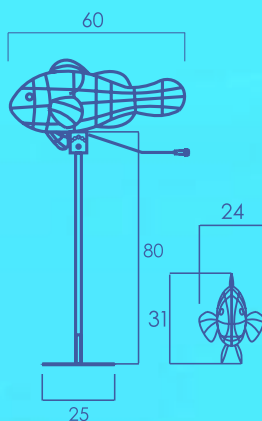

PRICE
DOWN

未点灯

品名 カエル
 品番 GLFROG
 カラー ホワイト
 サイズ W15 × H23 × D15cm
 重量 約 400g
 球数 3球
 消費電力 1W
 素材 PSグロー
 備考 12V仕様

OCEAN SERIES

海の生物やサンゴを表現したオーシャンシリーズ

品名 クリスタルグロー・チンアナゴ
 品番 HETEROCONGER
 カラー シャンパンゴールド
 サイズ W18 × H50 × φ9cm
 重量 約 1.3kg
 球数 50 球
 消費電力 3W
 素材 PVCグロー (色付)
 備考 ベース付 (土台φ30cm)