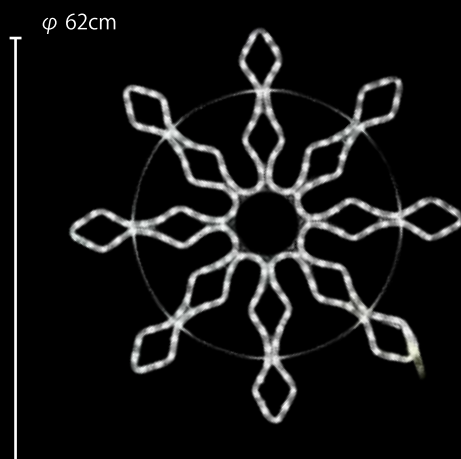

品名 SMALL スノーフレイク 4
品番 WSNOWS004
カラー ホワイト
サイズ φ 62cm
重量 約 1.2kg
球数 180 球
消費電力 15W