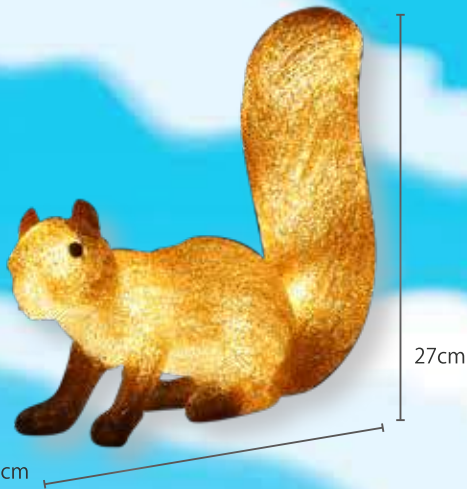

FOREST SERIES

動物や森の生き物を表現したクリスタルグロー・アニマルシリーズ

品名 リス小型
品番 GLSQUIRRELS
カラー ウォームホワイト
サイズ W10 × H27 × D35cm
重量 約 600g
球数 33 球
消費電力 4W
素材 PSグロー(色付)
備考 12V仕様