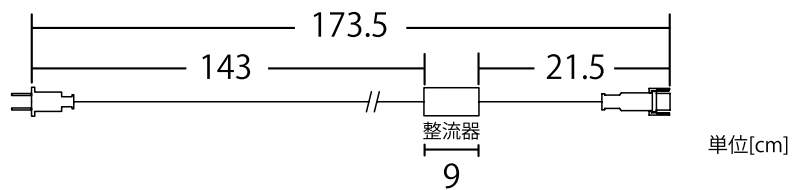

EQUIPMENT

〈 Ver. I 〉 2芯・3芯ストリングライト備品

2芯・3芯パワーコード

品番	(2芯)2BPOWER (2芯)2WPOWER	(3芯)3BPOWER (3芯)3WPOWER	ブラック ホワイト
サイズ	全長約 173.5cm	重量	約 180g

2芯・3芯コントローラー Ver. II

品番	(2芯) 100V2CTL3BK1 (2芯) 100V2CTL3W1	(3芯) 100V3CTL3BK1 (3芯) 100V3CTL3W1	ブラック ホワイト
サイズ	全長約 162cm	重量	約 230g
備考	8パターン機能付／スピード調整可能／メモリー機能付 タイマー／リモコン付き（受信機から約10m 距離反応可） ※障害物などによって、10m で反応できない場合もございます。		

最長 10m の遠隔操作が可能

※本体のデザインが多少変更する場合がございます。

○ 延長コード類

Y字 延長コード

品番	(2芯) 100V2YC2BK1 (3芯) 100V3YC2BK1	ブラック
	(2芯) 100V2YC2W1 (3芯) 100V3YC2W1	ホワイト
サイズ	全長約 56cm	重量 約 100g

2芯5分割 延長コード

※樹木など大量に活用する際に便利なコネクターです。

品番	2FIVEBCONNECTOR	
サイズ	全長約 241.5cm	重量 約 620g
備考	1本につき最大5本まで連結可能	