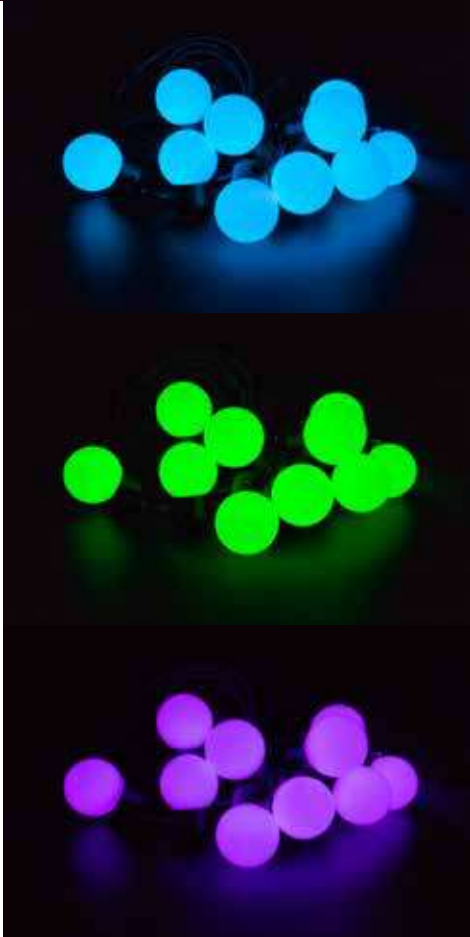

RGB STRING LIGHT

RGB ストリングライト

全球一斉に
RGB 変化

24V DMX 変換 IC 無し RGB ストリングライト グローブ乳白球 Ver. II

ツリーイメージ③
24V IC 無しグローブ

使用商品の詳細は
P56 に記載しています。
ご参照ください。

【使用商品】

- ・24V DMX 変換 IC 無し RGB グローブ× 4 本(400 球)
- ・24V トランス
- ・4 芯コントローラー
- ・延長コード× 1 本