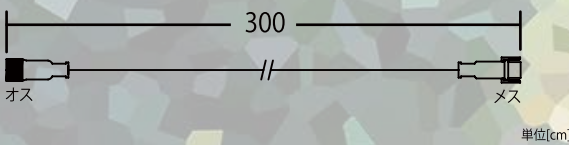

〈接続例〉

品名 低圧 2 芯延長コード
品番 LOW2EC1BKL
コード色 ブラック
サイズ 全長約 300cm
重量 約 190g

品名 低圧 2 芯 Y 字延長コード
品番 LOW2YC1BKL
コード色 ブラック
サイズ 全長約 56cm
重量 約 85g

NEW

防雨型 プログラムタイマー

品名 アナログタイマー
品番 PT70DW
備考 AC100V / 操作説明は別途お問い合わせください

NEW

防雨型 光センサー付きタイマー

品名 アナログタイマー (光センサー付き)
品番 CDS24
備考 AC100V / 暗くなると点灯・消灯ができます

NEW

屋内用 デジタルタイマー

品名 デジタルタイマー
品番 PT-W1
備考 AC100V / 操作説明は別途お問い合わせください