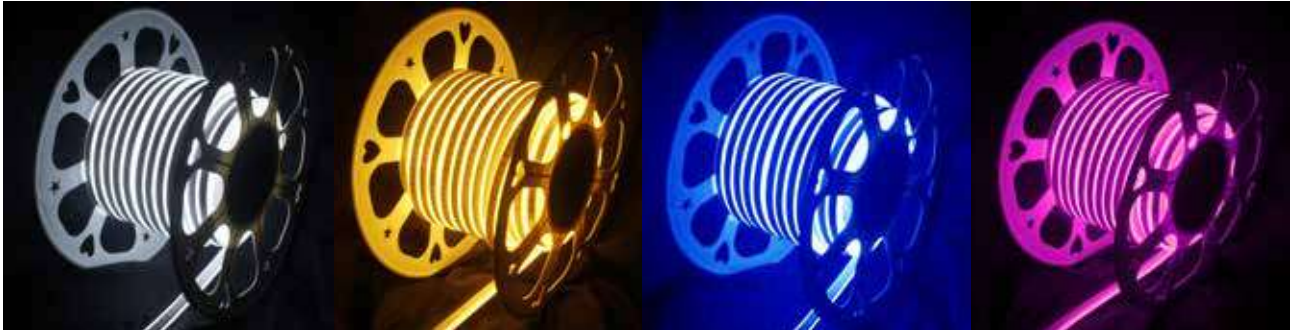

品番	ROPECONNECTORC
単位	1個～
備考	

コネクター

品番	ROPECONNECTOR
単位	1個～
備考	

ROPE LIGHT

ロープ ライト

100V 平型ネオンロープライト

両側面が光るタイプのネオンロープライト

ホワイト NEONROPEW シャンパンゴールド NEONROPESG ブルー NEONROPEB ピンク NEONROPEPINK