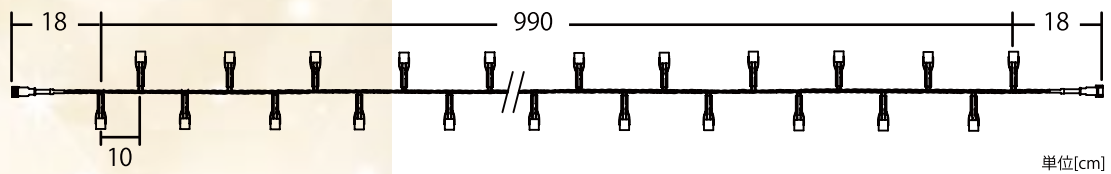

共通サイズ

品名	2芯ゆらぎストリングライト 海ほたる
品番	YURA2B100AB
カラー	アクアブルー(海ほたる風)
コード色	ブラックコード
重量	約 260g
球数	100球
消費電力	6.4W
連結数	3連結
備考	自動点滅/2芯パワーコード別売

品名	2芯コンデンサー入パワーコード
サイズ	全長約 173.5cm
重量	約 180g