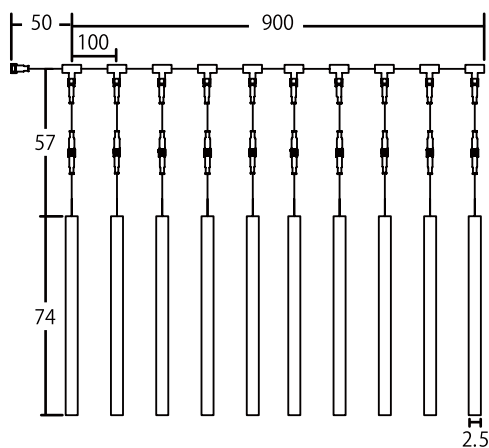

5本で1セット 専用メインコード付

品名	スノーフォール30
カラー	ホワイト
コード色	ホワイトコード
重量	約 250g
球数	42球/本 (210球/5本)
消費電力	8W/1セット
備考	12V仕様/専用メインコード付 販売単位:1セット~(5本/1セット) 12Vトランス別売

スノーフォールライト 74

ホワイト WRYUSEI74

シャンパンゴールド SGRYUSEI74

単位[cm]

- 品名 スノーフォール74
- コード色 ホワイトコード
- 重量 約 200g
- 球数 96球(両面チップ)
- 消費電力 2.2W(常点最大時)
- 備考 12V仕様/販売単位:1本~
12Vトランス・メインコード別売