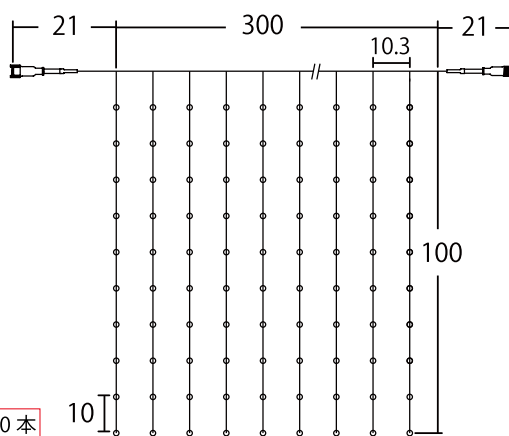

300 球つららライト

単位[cm]