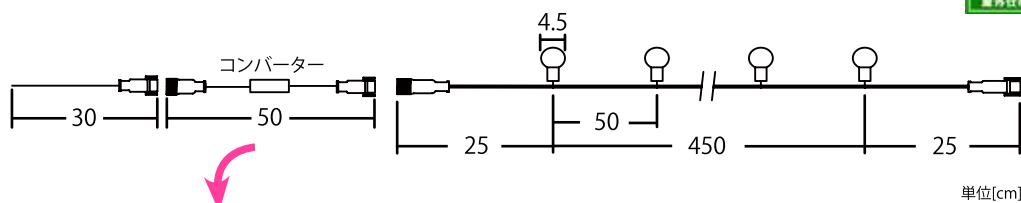

IC 有り DMX 変換コンバーター

連結時の接続方法
本体 1 台ごとにコンバーターは不要になります。連結によって、コンバーターの数量が異なりますのでご注意ください。

品名	IC有り DMX 変換コンバーター
品番	ICCONVERTER
コード色	ブラック
サイズ	全長約 50cm コンバーター:W3.5 × H1.1 × D1.9cm
コンバーター 連結時	DMX信号⇒SPI信号変換 球間がSPI信号 連結時はコンバーターを外してください