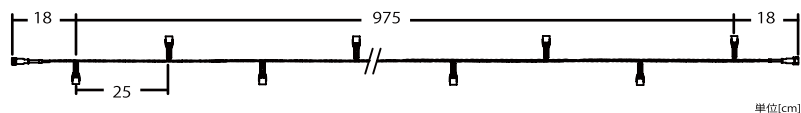

単位[cm]

品名 2芯フラッシュStringライト
品番 2CFLASH40W
カラー ホワイト
コード色 クリアコード
重量 約 210g
球数 40球
消費電力 3.2W
連結数 5連結
備考 自動点滅/2芯パワーコード別売