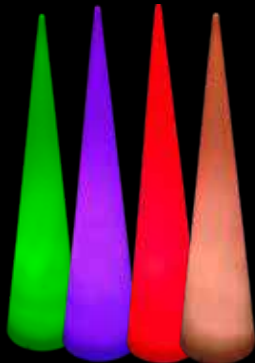

品名 クリーミーライト・コーン (DMX対応可)
品番 DMXCONE160
カラー RGB
サイズ φ46 × H163cm
重量 約 7.5kg
球数 24球
消費電力 17W (RGB最大)
備考 簡易コントローラー／電源トランス別売／固定金具付き