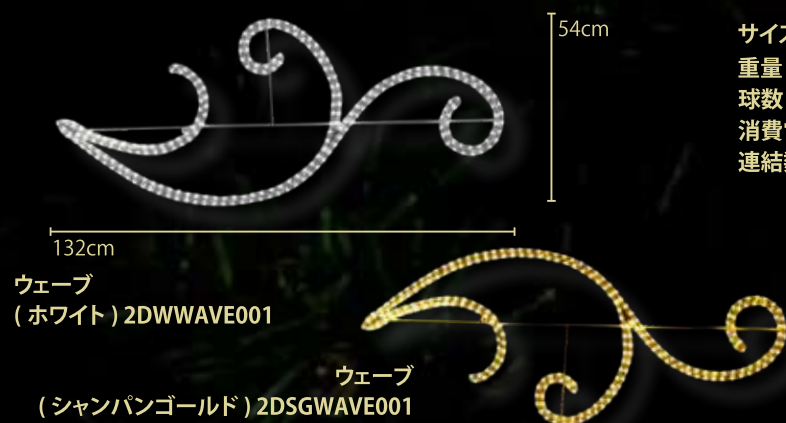

ウェーブ
(ホワイト) 2DWWAVE001

ウェーブ
(シャンパンゴールド) 2DSGWAVE001

品名	ウェーブ
品番	2DWWAVE001 (ホワイト) 2DSGWAVE001 (シャンパンゴールド)
サイズ	W132 × H54cm
重量	約 1.8kg
球数	252 球
消費電力	19.5W
連結数	4連結