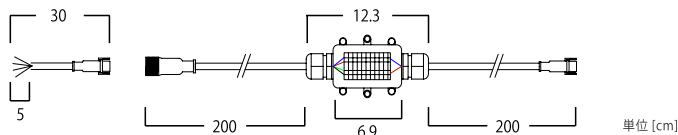

※図は1本あたりのサイズです。
※販売はStringライト4本で1セットになります。

48V コンバーター

品名	48V コンバーター A タイプ	48V コンバーター B タイプ
品番	48VCONVERTER-A1	48VCONVERTER-B1
全長(長さ)	全長約 412cm	全長約 412cm
コンバーター	A 1ch~256ch 専用コンバーター	B 257ch~512ch 専用コンバーター
備考	アドレス書換不可 4芯先パラコネクタ付	アドレス書換不可 4芯先パラコネクタ付