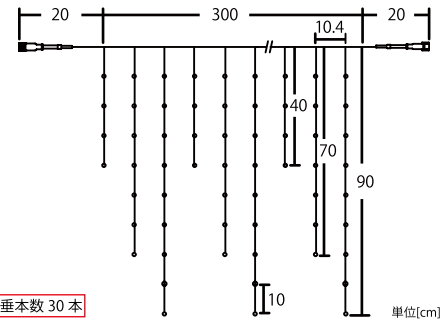

2芯シンクロRGBストリングライト Ver. I

2芯シンクロシリーズ共通

品名 2芯シンクロRGBストリングライト Ver. I
品番 2RGB1
カラー RGB
コード色 ブラックコード
重量 約 500g
球数 200球
消費電力 15W(常点最大時)
連結数 5連結迄
備考 DMX制御不可/専用コントローラー別売

2芯シンクロシリーズ
(コントローラー使用)
・ストリングライト
・つららライト
・ネットライト
商品のみの色変化動画

2芯シンクロRGBつららライト Ver. I

品名 2芯シンクロRGBつららライト Ver. I
品番 2RGBTURARA1
カラー RGB
コード色 クリアコード
重量 約 500g
球数 200球
消費電力 15W(常点最大時)
連結数 5連結迄
備考 DMX制御不可/専用コントローラー別売

2芯シンクロRGBネットライト Ver. I

品名 2芯シンクロRGBネットライト Ver. I
品番 2RGBNET1
カラー RGB
コード色 ブラックコード
重量 約 800g
球数 200球
消費電力 15W(常点最大時)
連結数 5連結迄
備考 DMX制御不可/専用コントローラー別売

2芯 RGB コントローラー大

NEW

品名 2芯シンクロRGB専用コントローラー大
品番 2RGBCONTROLB
サイズ コネクターコード：約 1m
本体：W15 × H5 × D12cm
重量 約 850g
連結数 コネクター 1本につき最大 6連結
備考 10パターン/スピード調整可
メモリー機能付

2芯 RGB コントローラー小

品番 2RGBCONTROL
サイズ 全長約 182cm
重量 約 200g
備考 8パターン機能付
メモリー機能付/非防水
※電磁ノイズによる障害によりまれに
コントローラーが誤作動する場合がございます。

2芯 RGB 専用延長コード

品番：2RGBCORD
サイズ：全長約 300cm
重量：約 240g