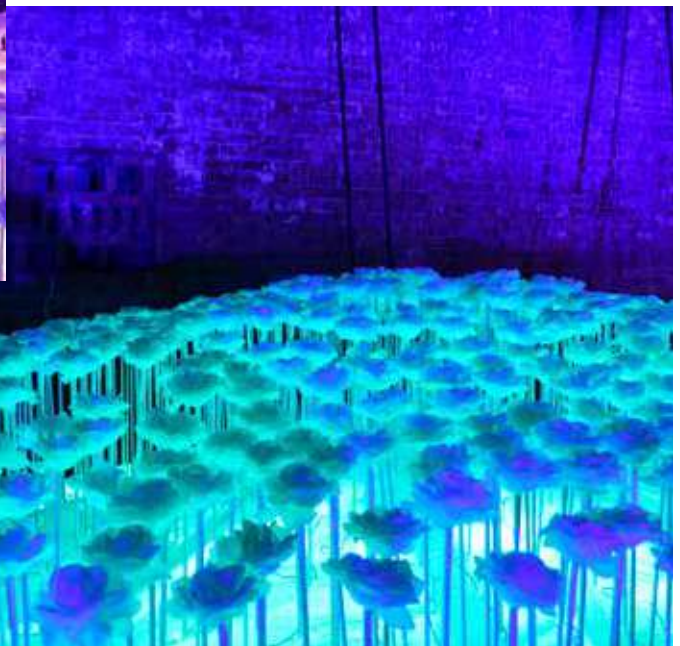

< IP6X(対外来固形物) >

- ・ 定義：耐塵試験用粉塵（タルク粉／直径 75 μ m）が入らないように保護されている。

耐塵試験風景

< IPX6 (対防水) >

- ・ 定義：あらゆる方向からの噴流水 (100L/min) に対し保護されている。

耐水試験風景

GALLERY

淡路花博 2020 花みどりフェア
タイトル「天地開闢 - てんちかいびやく -」
デザイン 燈師 - あかりし - 服部高久

東京都商業施設エリア
●オリジナル2芯黒コードストリングライトを使用

GALLERY

大阪府温浴施設
● (177 ページ掲載) 行燈 使用

大阪府温浴施設
● (18 ~ 25 ページ掲載) 2 芯ストリングライトを使用

大阪府温浴施設
● (18 ~ 25 ページ掲載) 2 芯ストリングライトを使用

福井県
● (151、155 ページ掲載)
ブランチ、ボラリスを使用

京都府結婚式場
● (18 ~ 25 ページ掲載) 2 芯ストリングライトを使用