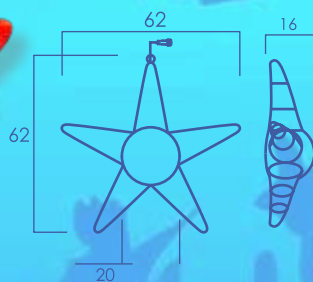

品名 ヒトデ
品番 STARFISH
カラー ホワイト
サイズ W62 × H62 × D16cm
重量 約 2.3kg
球数 80 球
消費電力 6W
素材 PVCグロー (色付)