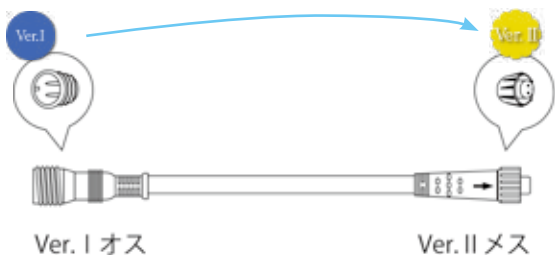

変換コネクタ

電源変換コネクタ (Ver. I → II)

品番	100V2CV2BK1102	ブラック	100V2CV2W1102	ホワイト
サイズ	全長約 15cm	重量	22g	
備考	IN オス (Ver. I) / OUT メス (Ver. II)