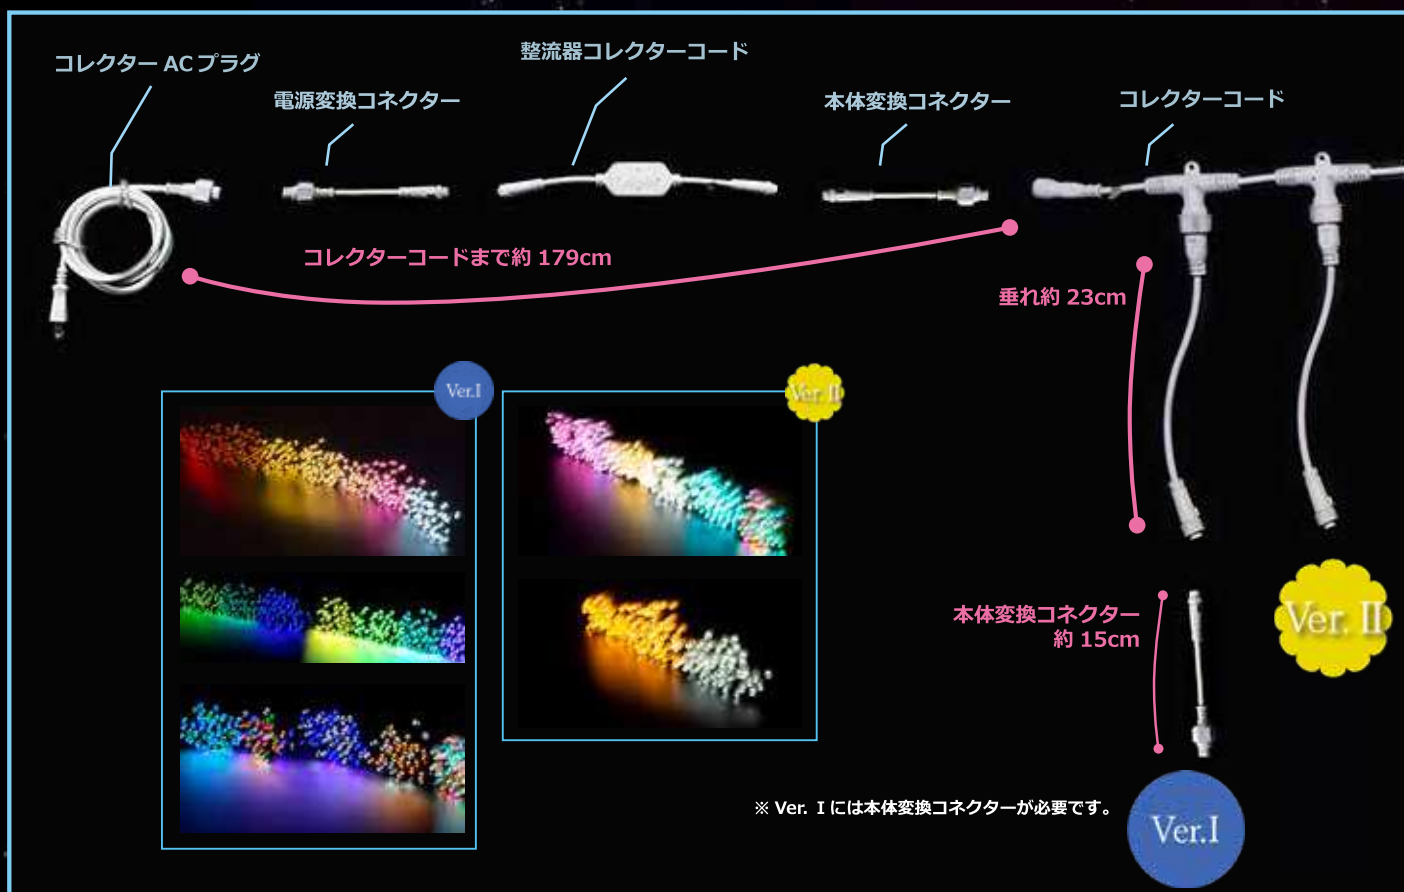

コレクターコード1本で10本のストリングをつける基本の組合せ
(Ver. I と Ver. II)

CURTAIN LIGHT

カーテンライト

接続例

Long

ストリング 2 本以上の長さを使用するときの組合せ

Ver. II

Ver. I