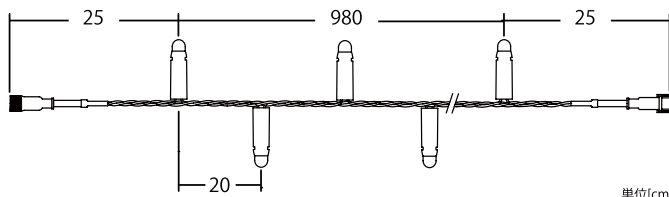

12V DMX 変換IC無し RGBストリングライト砲弾型

〈IP65 取得〉

単位(cm)

P48 に
掲載の商品

12V DMX 対応 IC 無し
RGB ストリングライト
砲弾型 色変化動画

- 品名 12V DMX 対応 IC 無し RGB ストリングライト砲弾型
- 品番 12V452B2RGB50
- カラー RGB
- コード色 ブラックコード
- サイズ 全長約 1,030cm
- 重量 約 530g
- 球数 50 球
- 消費電力 30W (常点最大時)
- 連結数 2 連結
- 備考 12V トランス・コントローラー別売 / DMX 制御対応可 / IP65
  CRUMPRGB 発光部黒仕様は終了次第、発行部透明仕様に切替え