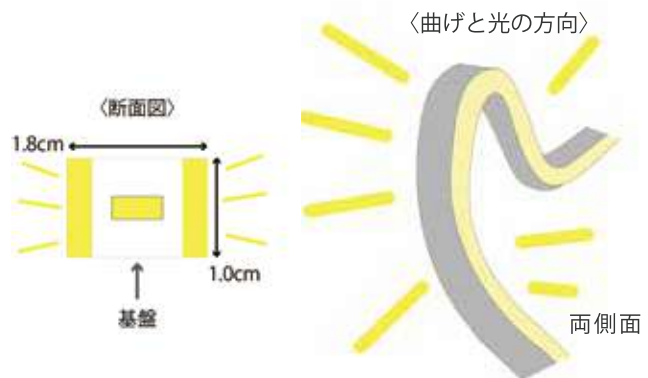

チャンネル

品番	NEONROPECHANNEL
単位	1m

※両面テープ無し

品番	NEONROPEPOWER
単位	1 個 サイズ 全長約 180cm
備考	連結最大 2000cm

品番	NEONROPEENDCAP
単位	1 袋 10 個入

品番	NEONROPEPIN
単位	1 袋 10 個入

備品 共通