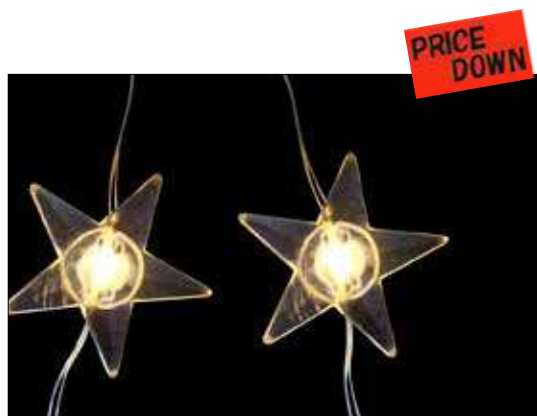

JEWEL LIGHT

ワイヤー Jewel ライト

電池式と電源コード式
極細ワイヤータイプの
ジュエルリングライト。

ワイヤー Jewel ライト オーナメントタイプ (電池式)

ホワイト (スノーフレイク) JEWSNOW

ピンク (ハート) JEWHEART

ウォームホワイト (スター) JEWSTAR

品名
コード色
サイズ
重量
球数
消費電力
備考