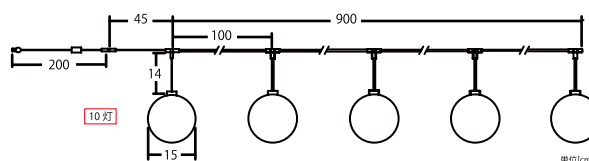

ホワイト JEWMLIKYWAY750W

品名	ミルキーウェイ750球(電源コード式)
コード色	シルバー
重量	約 270g(トランス含む)
球数	750球
消費電力	8.4W
備考	12V仕様

JEWEL LIGHT

ボウル ジュエルライト

ボウル ジュエルライト(ドレープ)

吊るすタイプのボウルジュエルライト。
10球1セット。

スティックタイプのボウルジュエルライト。
5本1セット。

それぞれ球体フォルムから
ジュエルライトの美しい光を醸す。