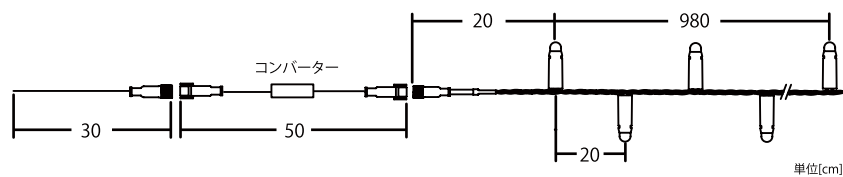

1球ごとに制御が可能

12V DMX 変換 IC 有り RGB
ストリングライト砲弾型
1球ごと DMX 制御の様子

品名	12V DMX 変換 IC 有り RGB ストリングライト砲弾型 Ver. III
品番	12V5S2B2RGB50
カラー	RGB
コード色	ブラックコード
サイズ	全長約 1,000cm
重量	約 510g
球数	50 球
消費電力	30W (常点最大時)
連結数	直列連結不可
備考	DMX 制御商品 / IP65 DMX アドレス変更書換可能 (変更の際は費用・日数などを別途ご相談ください) 電源は別途お客様手配

CRUMPRGBADDRESS3

発光部黒仕様は終了次第、発行部透明仕様に切替え

未点灯