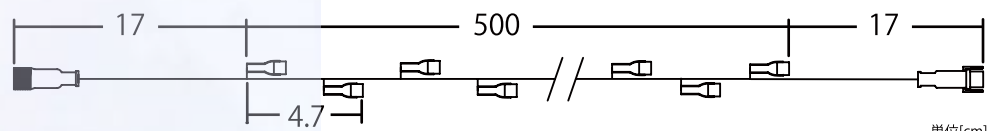

Ver. I

Ver. II

ホワイト LAYLOW2CW 100V2S1C2W1082 (Ver. II)

シャンパンゴールド LAYLOW2CSG 100V2S1C2SG1082 (Ver. II)

単位[cm]

品名	2芯寝球ストリングライト
コード色	クリアコード
重量	約 210g
球数	108球
消費電力	3.5W
連結数	10連結
備考	2芯パワーコード別売

パワーコードと変換コネクターは P14 ~ 17 をご参照ください