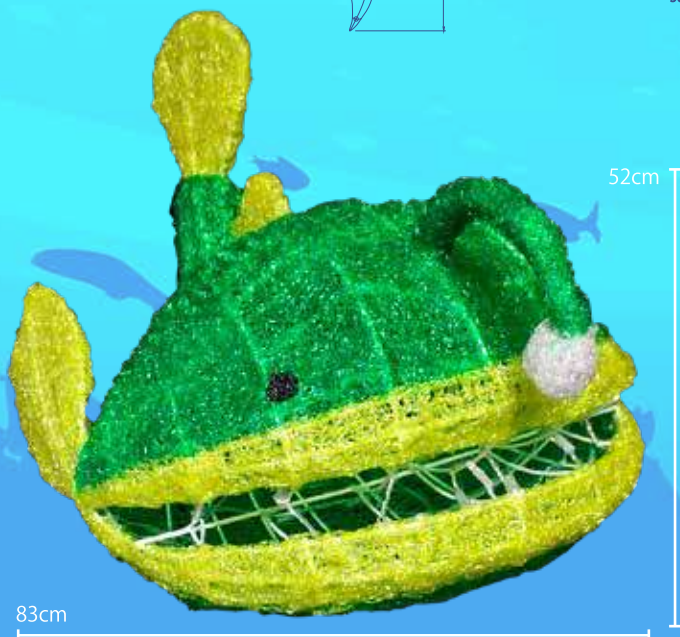

品名 クリスタलगロー・アンコウ
品番 ANGLERFISH
カラー グリーン×シャンパンゴールド×フラッシュ
サイズ W58 × H52 × D83cm
重量 約 8kg
球数 192球
消費電力 9.6W
素材 ABSグロー(色付)
備考 ベース・スタンド付