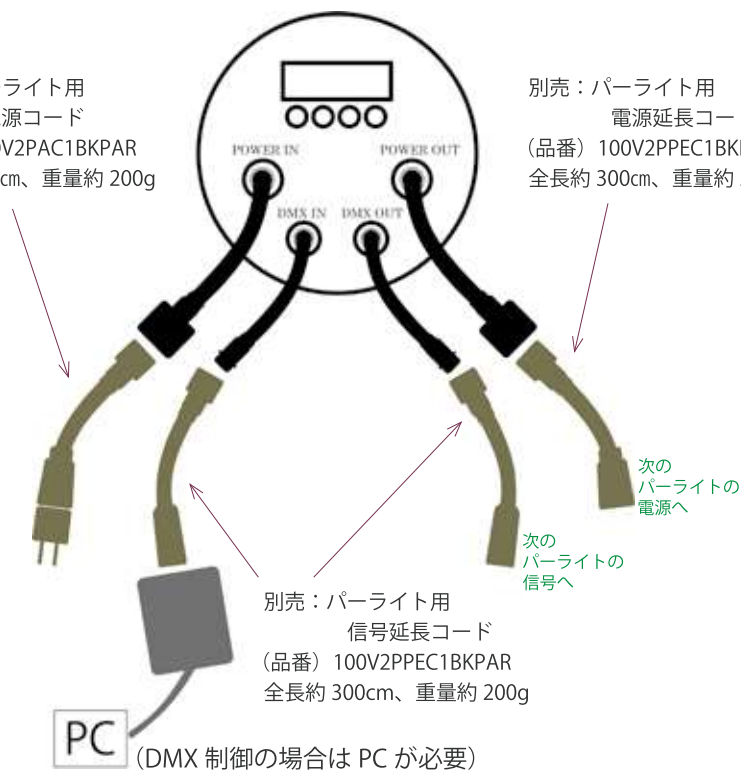

別売：パーライト用
電源コード
(品番) 100V2PAC1BKPAR
全長約 300cm、重量約 200g

別売：パーライト用
電源延長コード
(品番) 100V2PPEC1BKPAR
全長約 300cm、重量約 200g