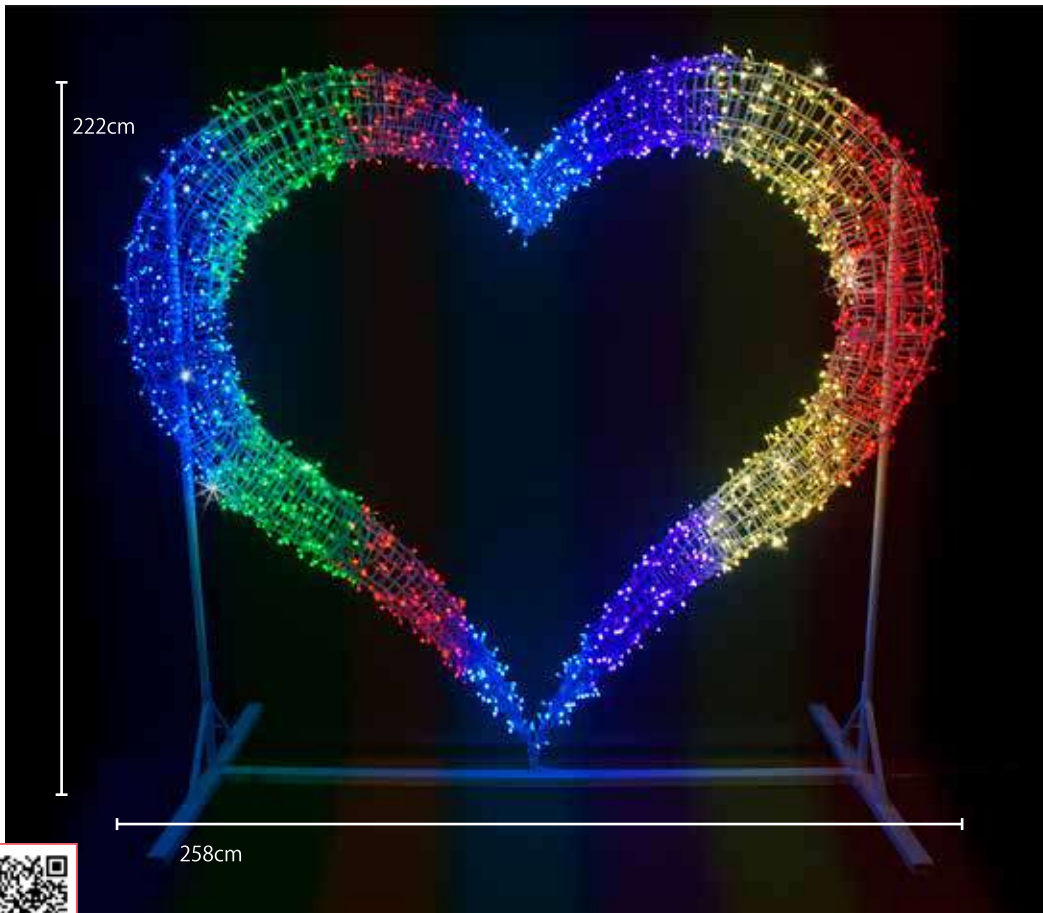

7色の虹ビッグハート

品名	7色ビッグハート
品番	BIGHEART7
サイズ	W258 × H222 × D30cm
重量	約 50kg
球数	1,734 球
消費電力	245W (常点最大時)
備考	ベース付