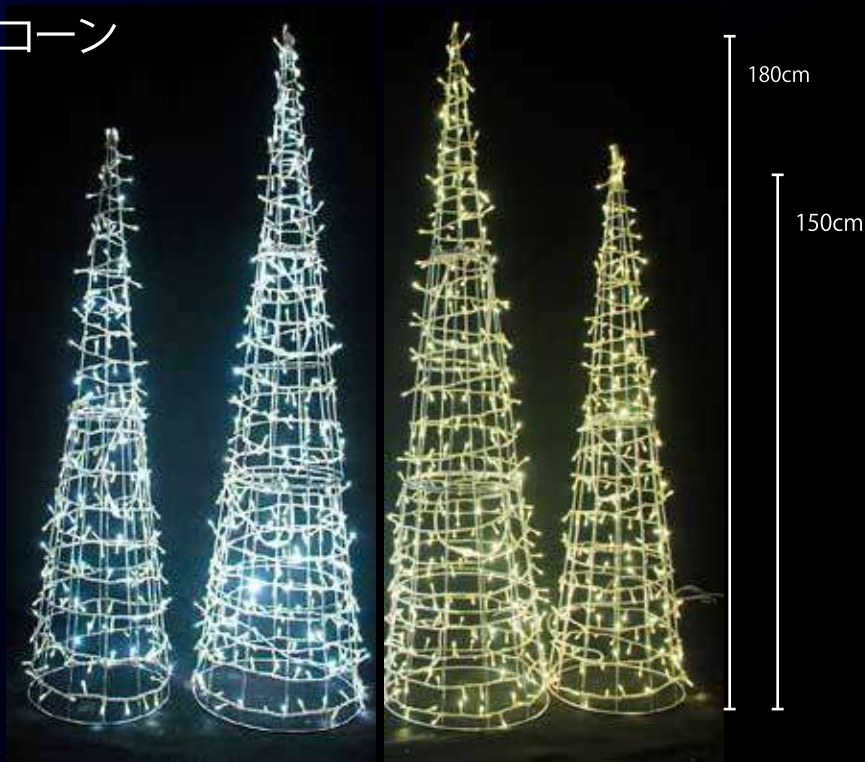

〈スタイリッシュ コーン〉

フレームコーン

ホワイト

(大) WSFRAMECORN
(小) WSFRAMECORN

パステルシャンパン

(大) PSFRAMECORN
(小) PSFRAMECORN

品名	フレームコーン (大)	フレームコーン (小)
サイズ	φ45 × H180cm	φ37 × H150cm
重量	約2.4kg	約1.6kg
球数	330球	216球
消費電力	16W	8W
素材	アルミフレーム	アルミフレーム