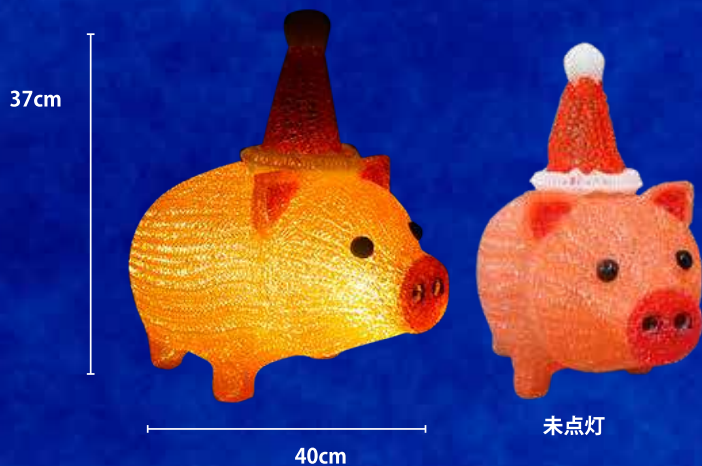

FANTASY SERIES

キュートなキャラクターのファンタジーシリーズ

品名	キャラクター・ふくろう
品番	GLOWL
カラー	ウォームホワイト
サイズ	W28 × H39 × D24cm
重量	約 1.2kg
球数	18 球
消費電力	4W
素材	PSグロー（色付）
備考	12V仕様

品名	キャラクター・ドッグ
品番	GLDOG
カラー	ウォームホワイト
サイズ	W27 × H41 × D24cm
重量	約 1.8kg
球数	18 球
消費電力	4W
素材	PSグロー（色付）
備考	12V仕様