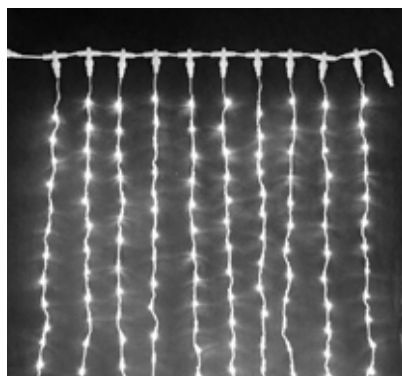

5芯 1000球 カーテンライト

ホワイト WCURTAIN1000