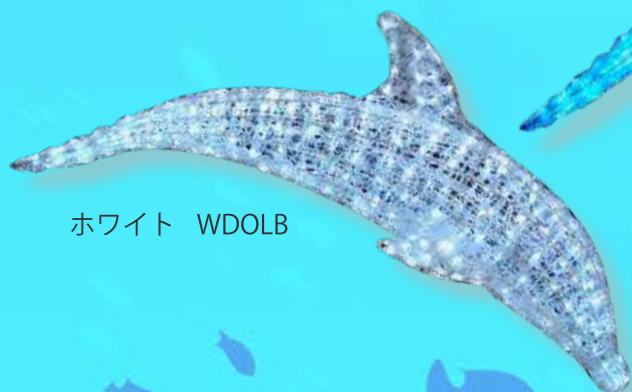

OCEAN SERIES

海の生物やサンゴを表現したオーシャンシリーズ

ホワイト WDOLB

ブルー BDOLB

品名 クリスタルグロー・ドルフィン
 品番 WDOLB(ホワイト)、BDOLB(ブルー)
 サイズ W123 × H55 × D36cm
 重量 約 6kg
 球数 300 球
 消費電力 20W
 素材 ABSグロー(クリア)
 備考 ベース・スタンド付

品名 クリスタルグロー・ウミガメ
 品番 MARINETURTLE
 カラー ブルー×シャンパンゴールド
 サイズ W110 × H34 × D83cm
 重量 約 8kg
 球数 150 球
 消費電力 12.8W
 素材 ABSグロー(色付)
 備考 ベース・スタンド付