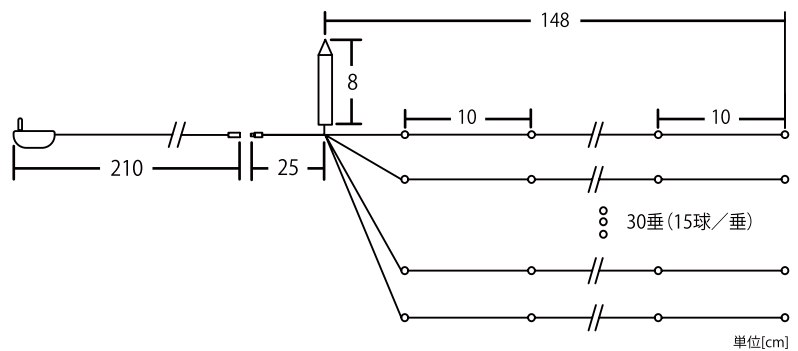

少量使いでアクセントとして、
たくさん垂らすと違った雰囲気
を楽しめます。

ミルキーウェイ 450

ウォームホワイト
JEWMLKYWAY450WW

ホワイト
JEWMLKYWAY450W

品名 ミルキーウェイ450球(電源コード式)
コード色 シルバー
重量 約 180g(トランス含む)
球数 450球
消費電力 4W
備考 12V仕様

ミルキーウェイ 750

ウォームホワイト JEWMLIKYWAY750WW