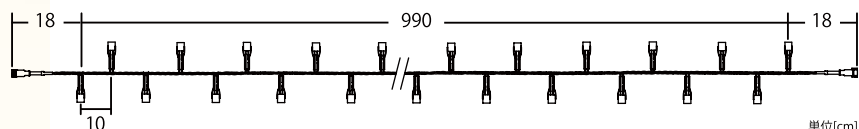

2芯 LED スtringライト

品名	2芯LEDStringライトVer. II
コード色	ブラックコード
重量	約 280g
球数	100球
消費電力	3W
連結数	10連結
備考	2芯パワーコード別売