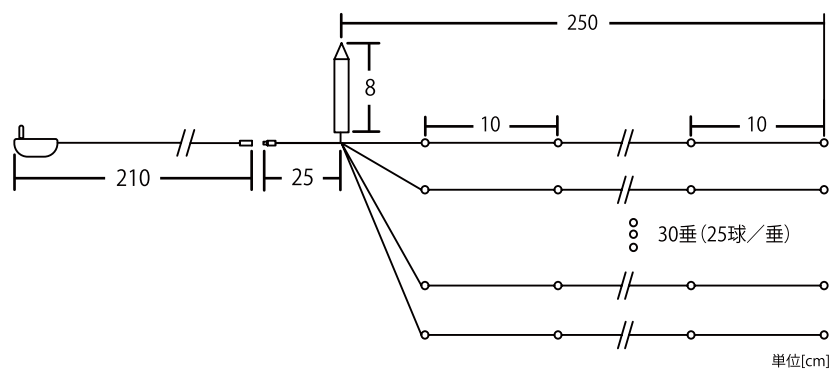

品名	ミルキーウェイ750球(電源コード式)
コード色	シルバー
重量	約 270g(トランス含む)
球数	750球
消費電力	8.4W
備考	12V仕様