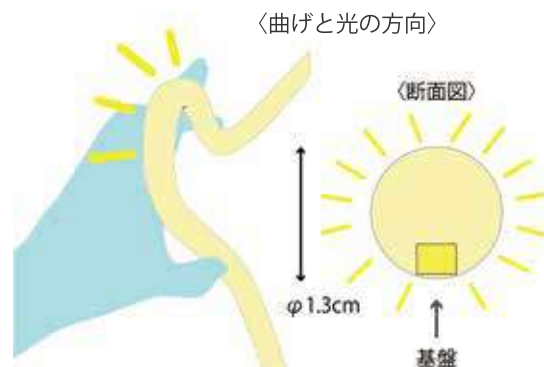

ウォームホワイト 13NEONROPEWW

ブルー 13NEONROPEB

ホワイト 13NEONROPEW

シャンパンゴールド 13NEONROPESG

品名 2芯丸型ネオンロープライト スリム型
 サイズ 全長約 2,000cm (φ1.3 cm)
 重量 約 4kg
 球数 2,400 球
 消費電力 76W
 備考 50cm 毎にカットマーク有/パワーコード・備品別売

❗ カットをした場合、必ず**カットした側**からパワーコードを取り付けて下さい。逆側から取り付けてもLEDは付きません。