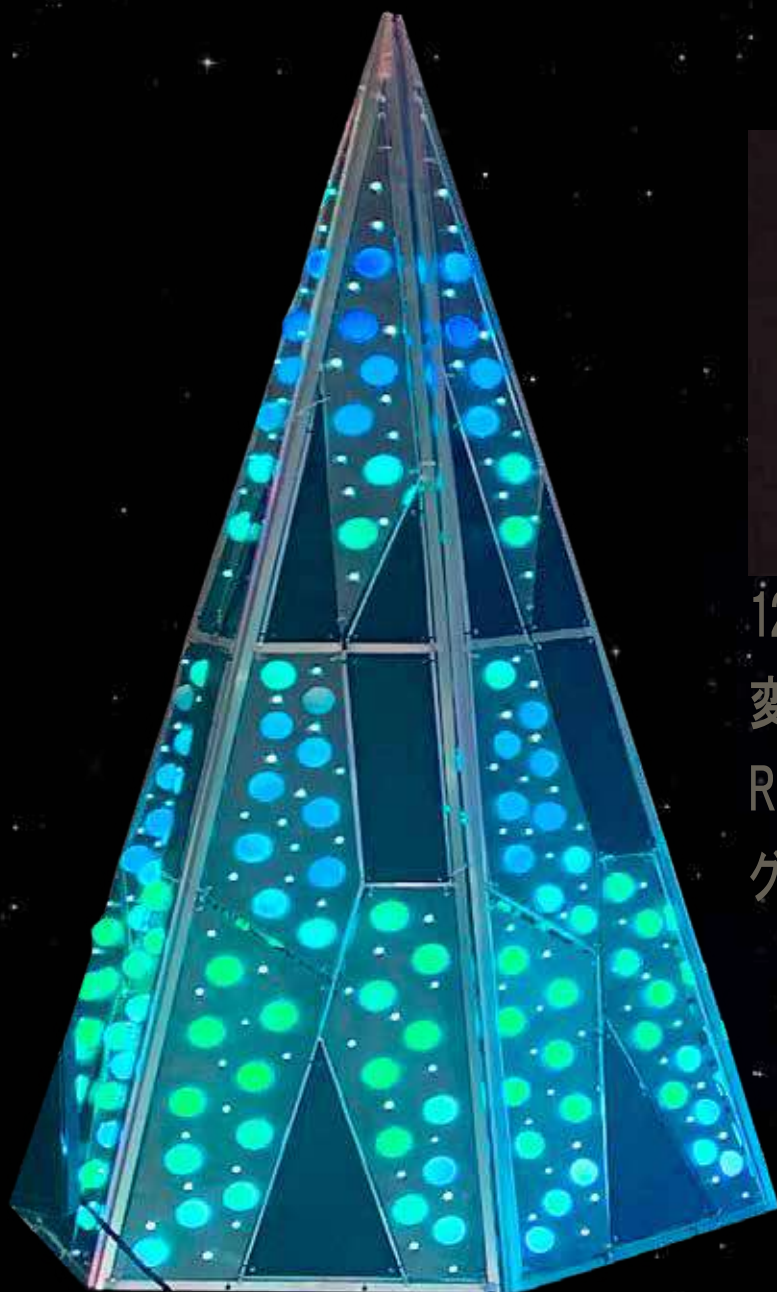

RGB STRING LIGHT

RGB ストリングライト

面

としての面白さ。

面

としての迫力。

12V DMX
変換 IC 有り
RGB ストリングライト
グローブ乳白球 Ver. II

2021 年 幕張メッセに出展
P136 のアルミデルタコーン
P60 の 12V DMX 変換 IC 有り RGB ストリングライト砲弾型 Ver. II
P61 の 12V DMX 変換 IC 有り RGB ストリングライトグローブ球 を使用