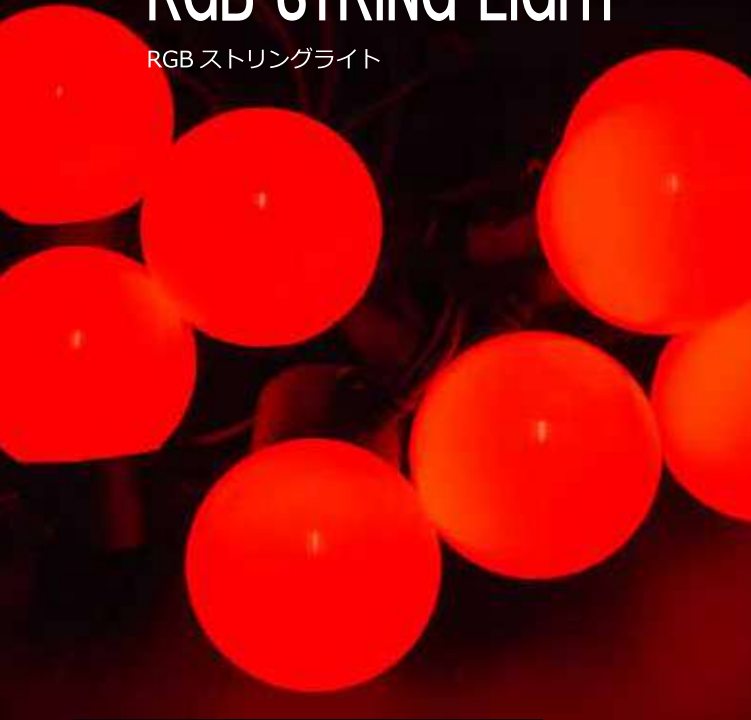

RGB STRING LIGHT

RGB ストリングライト

全球一斉に
RGB 変化

24V DMX 変換 IC 無し RGB ストリングライト グローブ乳白球 Ver. II

ツリーイメージ③
24V IC 無しグローブ

使用商品の詳細は
P56 に記載しています。
ご参照ください。

【使用商品】

- ・24V DMX 変換 IC 無し RGB グローブ× 4 本(400 球)
- ・24V トランス
- ・4 芯コントローラー
- ・延長コード× 1 本