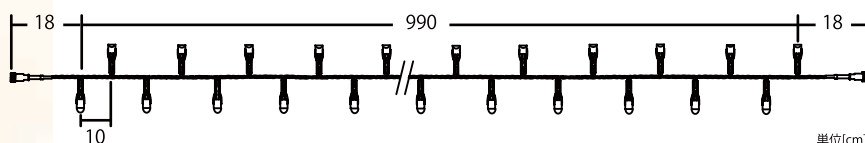

2芯集光&拡散ストリングライト

2芯集光ストリングライト

2芯集光&拡散 ストリングライト

集光球

拡散球

集光球と拡散球を交互に配列。

光の屈折により複雑な輝きに。

品名	2芯集光&拡散ストリングライトVer. II
コード色	ブラックコード
重量	約 280g
球数	100球
消費電力	3W
連結数	10連結
備考	2芯パワーコード別売