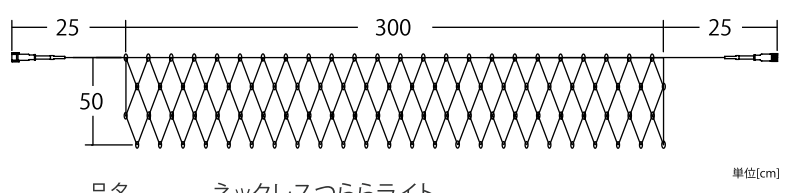

ネックレスつららライト Ver.I → Ver. II

高さ 50 cm。風のなびき影響を受けにくい仕様。

- 品名 ネックレスつららライト
- コード色 クリアコード
- 重量 約 650g
- 球数 96球
- 消費電力 6.4W
- 連結数 10連結
- 備考 コントローラー (別売) で点滅可能

※コントローラーはP14~17をご確認ください