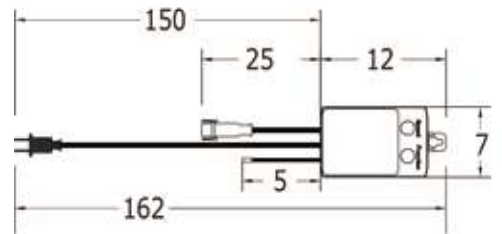

EQUIPMENT

〈 Ver. I 〉 2芯・3芯ストリングライト備品

2芯・3芯パワーコード

品番	(2芯)2BPOWER (2芯)2WPOWER	(3芯)3BPOWER (3芯)3WPOWER	ブラック ホワイト
サイズ	全長約 173.5cm	重量	約 180g

2芯・3芯コントローラー Ver. II

品番	(2芯) 100V2CTL3BK1 (2芯) 100V2CTL3W1	(3芯) 100V3CTL3BK1 (3芯) 100V3CTL3W1	ブラック ホワイト
サイズ	全長約 162cm	重量	約 230g
備考	8パターン機能付／スピード調整可能／メモリー機能付 タイマー／リモコン付き（受信機から約10m 距離反応可） ※障害物などによって、10m で反応できない場合もございます。		

最長 10m の遠隔操作が可能

※本体のデザインが多少変更する場合がございます。

○ 延長コード類

Y字 延長コード

品番	(2芯) 100V2YC2BK1 (3芯) 100V3YC2BK1	ブラック
	(2芯) 100V2YC2W1 (3芯) 100V3YC2W1	ホワイト
サイズ	全長約 56cm	重量 約 100g

2芯5分割 延長コード

※樹木など大量に活用する際に便利なコネクターです。

品番	2FIVEBCONNECTOR	
サイズ	全長約 241.5cm	重量 約 620g
備考	1本につき最大5本まで連結可能	

延長コード

品番	(2芯)2BCONNECTOR (3芯)3BCONNECTOR	ブラック
	(2芯)2WCONNECTOR (3芯)3WCONNECTOR	ホワイト
サイズ	全長約 300cm	重量 (2芯)約 190g (3芯)約 240g

EQUIPMENT

〈 Ver. II 〉 2芯ストリングライト備品

2芯パワーコード

Ver. I → Ver. II
電源変換コネクタ

Ver. I オス

全長約 15cm