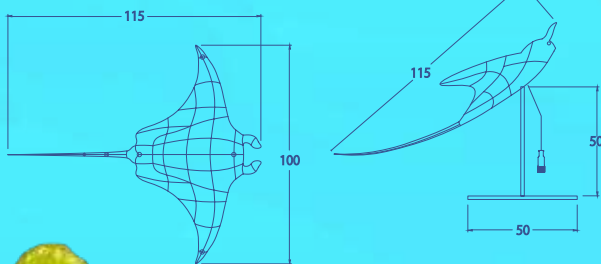

品名 ペンギン親子セット
品番 GLPENGUIM
カラー ホワイト
サイズ W38 × H59 × D32cm(親)
W18 × H31.5 × D16cm(子)
重量 約 2.3kg(親)、約 550g(子)
球数 51球(親)、18球(子)
消費電力 10.5W(親)、1.5W(子)
素材 PSグロー(色付)
備考 12V仕様

品名 クリスタलगロー・エイ
品番 RAY
カラー ホワイト
サイズ W100 × H16 × D115cm
重量 約 6kg
球数 120球
消費電力 8W
素材 ABSグロー(色付)
備考 ベース・スタンド付