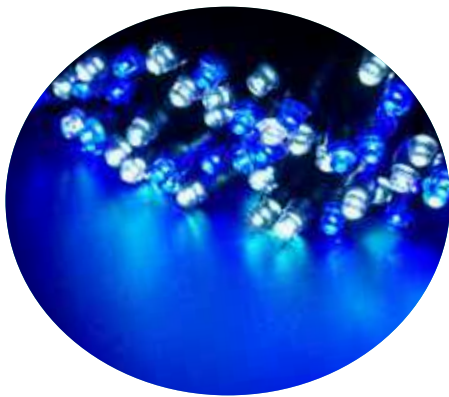

ブルー×ホワイト

(2芯) 2B100BW
(3芯) 3B100BW