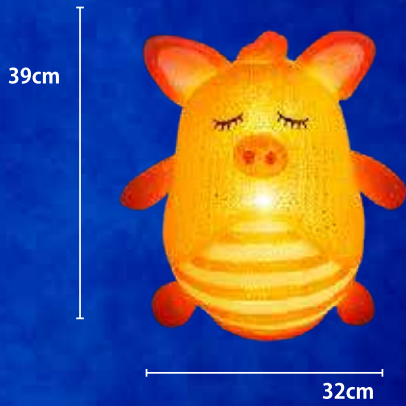

共通

未点灯

品名 キャラクター・ブタ
品番 GLPIGLET
カラー ウォームホワイト
サイズ W32 × H39 × D23cm
重量 約 1.2kg
球数 18 球
消費電力 4W
素材 PSグロー (色付)
備考 12V仕様