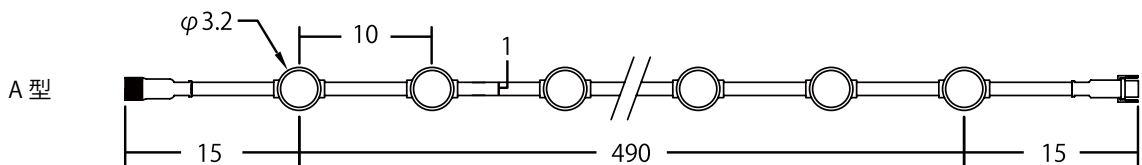

A 型モジュール

品名 12V DMX信号 IC有り丸型モジュールA
品番 12V5KPA10RGB3
重量 約 1kg
球数 50球 (3SMD/球)
連結数 2連結
備考 DMX制御商品/IP67

12V DMX 信号 IC 有り丸型モジュール B

B 型モジュール

B 型ネジ固定可

品名 12V DMX信号 IC有り丸型モジュールB
品番 12V5KPB15RGB3
重量 約 1.5kg
球数 50球 (3SMD/球)
連結数 2連結
備考 DMX制御商品/IP67