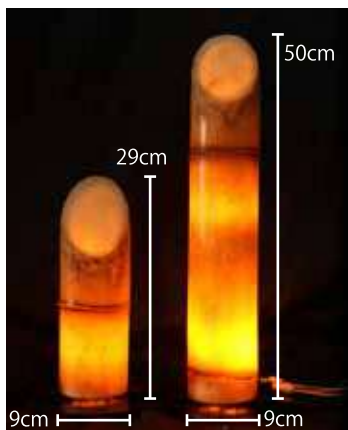

品名 クリスタलगロー・アンコウ
 品番 ANGLERFISH
 カラー グリーン×シャンパンゴールド×フラッシュ
 サイズ W58 × H52 × D83cm
 重量 約 8kg
 球数 192球
 消費電力 9.6W
 素材 ABSグロー(色付)
 備考 ベース・スタンド付

JAPANESE LIGHT

竹灯籠のような美しさ

幻想的に揺らめく
竹灯りを
ご確認ください

品名	竹
品番	BAMBOO290 (中)、BAMBOO500 (大)
カラー	琥珀色
サイズ	φ9 × H29cm (中)、φ9 × H50cm (大)
重量	約 2.3kg (中)、約 3.1kg (大)
球数	1球 (中)、3球 (大)
消費電力	0.9W (中)、5.5W (大)
連結数	15Wまで
素材	PET樹脂 (バンブー)
備考	自立ベース:鉄板タイプ φ20cm スチール黒塗装 自立ベース:ヤゲンタイプ H11cm スチール 5Vトランス別売 品番:5VTRANS15W メインコード(連結用)別売 品番:BAMBOOCODE