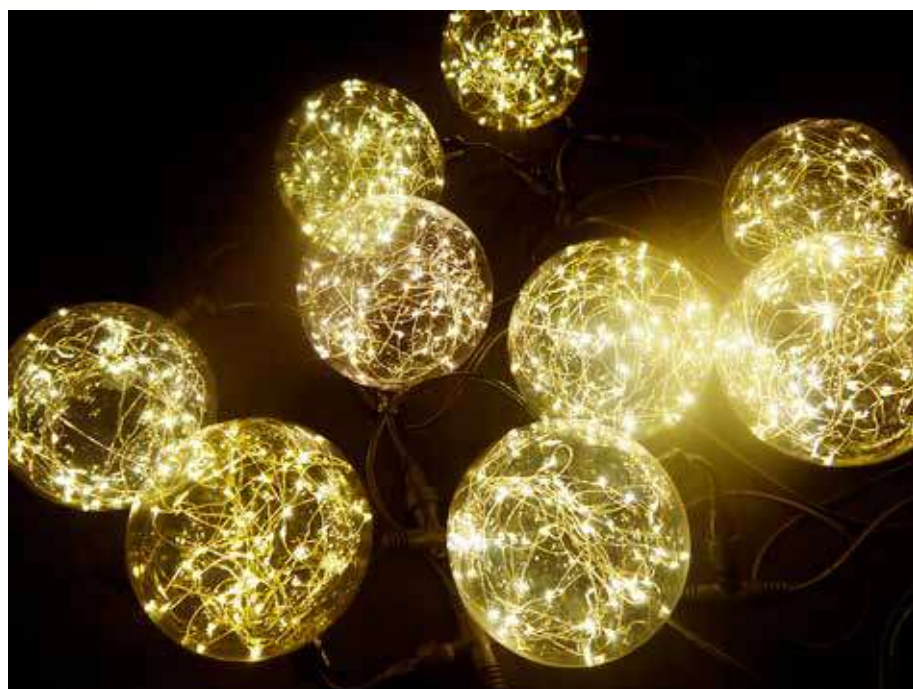

ホワイト JEWMLIKYWAY750W

品名	ミルキーウェイ750球(電源コード式)
コード色	シルバー
重量	約 270g(トランス含む)
球数	750球
消費電力	8.4W
備考	12V仕様

JEWEL LIGHT

ボウル ジュエルライト

ボウル ジュエルライト(ドレープ)

吊るすタイプのボウルジュエルライト。
10球1セット。

スティックタイプのボウルジュエルライト。
5本1セット。

それぞれ球体フォルムから
ジュエルライトの美しい光を醸す。