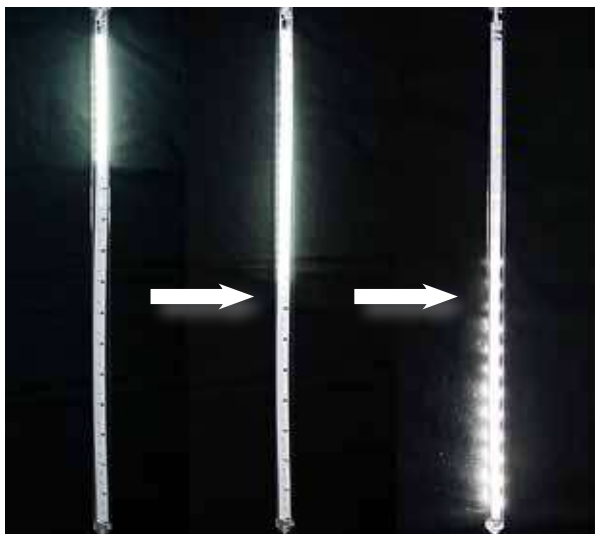

スノーフォールライト 74

ホワイト WRYUSEI74