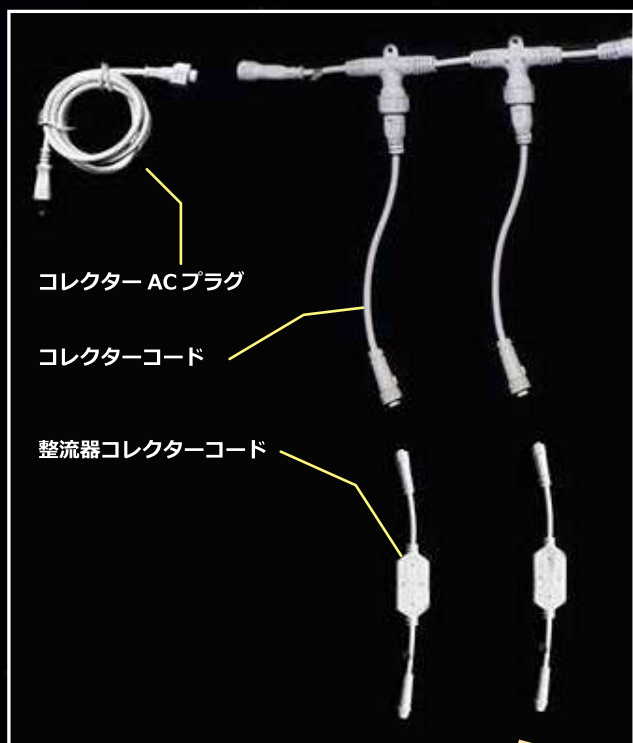

コレクターコード1本で10本のストリングをつける基本の組合せ
(Ver. I と Ver. II)

CURTAIN LIGHT

カーテンライト

接続例

Long

ストリング 2 本以上の長さを使用するときの組合せ

Ver. II

Ver. I