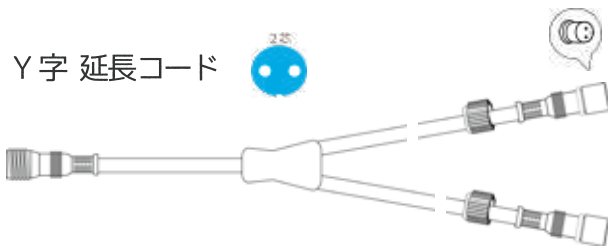

Ver. I → Ver. II
電源変換コネクタ

Ver. I オス

全長約 15cm

Ver. II メス

品番

(2芯)100V2CTL3BK1 ブラック
(2芯)100V2CTL3W1 ホワイト

※詳細は P14 をご確認ください。

Y字 延長コード