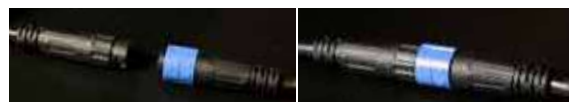

EASY HYBRID

業界初！

シャンパンゴールド 100V2S8B1SG1003

自社工場で開発した3つのこだわり

- 発光のこだわり
- コードのこだわり
- コネクターのこだわり【IP67】

革新的な
キャップカット方法により
クリスタルのように輝く
発光を実現

自社製ストリングライト
Ver. I Ver. IIよりも
丈夫なコードを使用

作業に手間取ることなく
簡単に取り付けられるコネクタ

イージーハイブリッドライト

ホワイト 100V2S8B1W1003

EASY HYBRID ネーミングの由来

イージーハイブリッドライト

EASY

簡単にジョイントできる
コネクター

HYBRID

拡散球・砲弾球の光り方を兼ね
備えたクリスタルキャップ