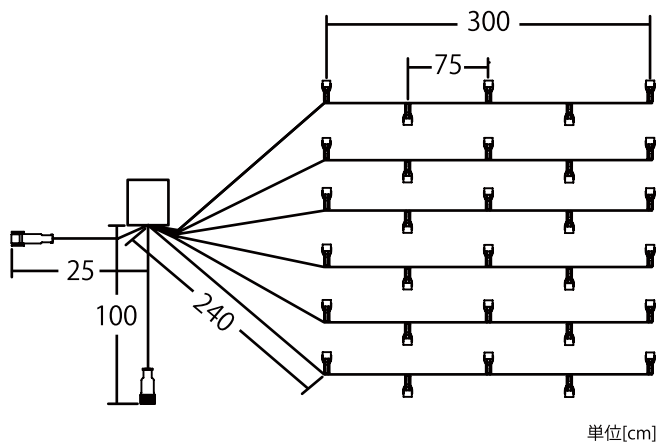

ホタルライト

ホタル HOTARU

品名	ホタルライト
品番	HOTARU
コード色	ブラックコード
重量	約 1.2kg
球数	30球
消費電力	0.5~4.5W
連結数	2連結
備考	12V仕様／自動点滅