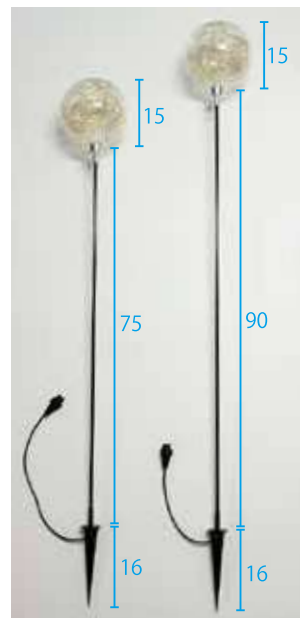

ボウル ジュエルライト (スティック)