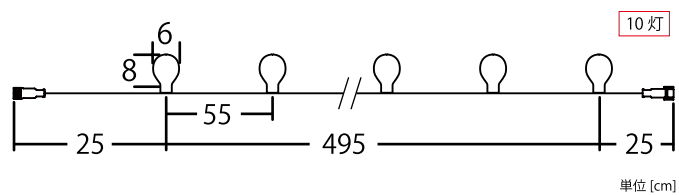

品名 24V60Wトランス
 品番 24VTRANS60W
 サイズ 全長約 198cm
 重量 約 520g

JEWEL LIGHT

ソケット ジュエルライト

ソケットのフォルムから
ジュエルライトのラインと光が
織りなす輝きを。

ソケット ジュエルライト

品名	ソケットジュエルライト
品番	SOCKETJEWEL
カラー	ウォームホワイト
コード色	ブラックコード
重量	約 900g
球数	10灯/120球
消費電力	8W
連結数	2連結
備考	12V仕様