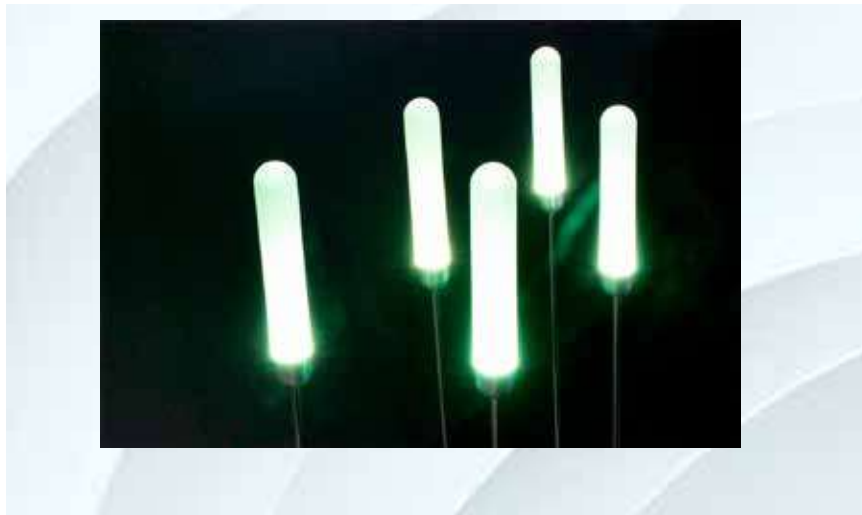

NEW

品名 12V スティックライト RGB ガマ型
品番 12V4STAC6B 1 RGB15
カラー RGB
重量 約 800g
球数 15 球 (3 球/本)
消費電力 3.5W (0.7W /本)
連結数 2 連結
素材 ステンレス
備考 12V トランス、4 芯コントローラー別売