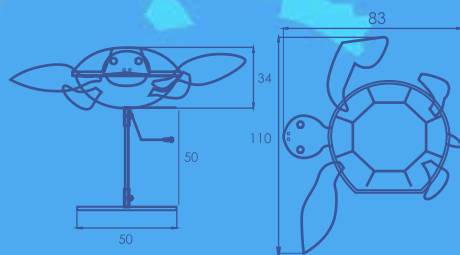

OCEAN SERIES

海の生物やサンゴを表現したオーシャンシリーズ

ホワイト WDOLB

ブルー BDOLB

品名 クリスタルグロー・ドルフィン
 品番 WDOLB(ホワイト)、BDOLB(ブルー)
 サイズ W123 × H55 × D36cm
 重量 約 6kg
 球数 300 球
 消費電力 20W
 素材 ABSグロー(クリア)
 備考 ベース・スタンド付

品名 クリスタルグロー・ウミガメ
 品番 MARINETURTLE
 カラー ブルー×シャンパンゴールド
 サイズ W110 × H34 × D83cm
 重量 約 8kg
 球数 150 球
 消費電力 12.8W
 素材 ABSグロー(色付)
 備考 ベース・スタンド付