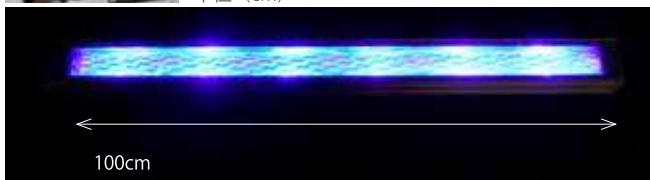

水面ライト NEW

天井 壁が 水面に反する光の波紋。
ゆらゆらと変化する光の表情。

品名 水面パーライト
品番 24V2B6SMDB
カラー ブルー
サイズ W110 × H8 × D8cm
重量 約 5kg
球数 6 球
消費電力 65W
備考 自動ゆらぎ /
24V 仕様 / 2 芯バラ線仕様
電源トランスは別途お客様手配

単位 (cm)