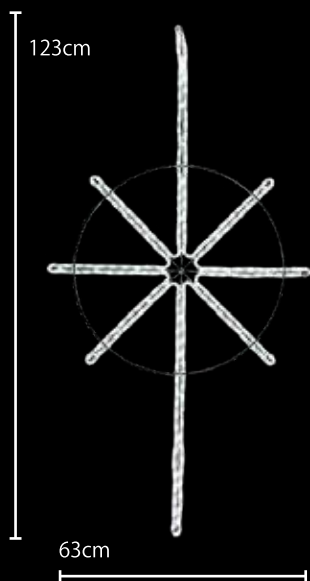

品名 八角星
品番 WCROSSSTAR1
カラー ホワイト
サイズ W63 × H123cm
重量 約 1.6kg
球数 216 球
消費電力 15.6W