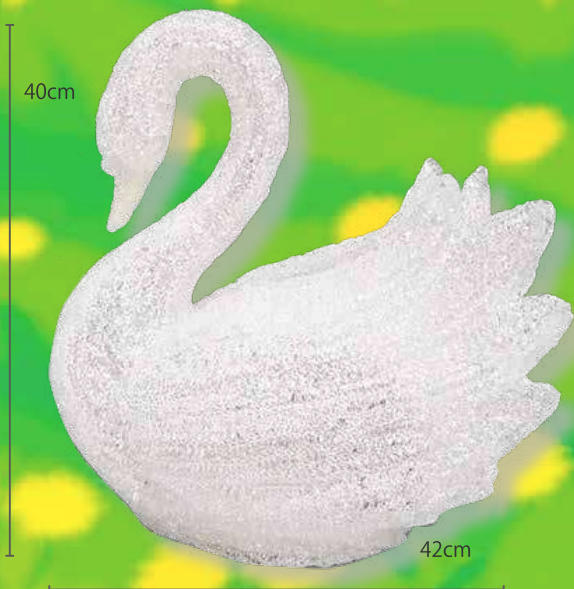

FOREST SERIES

動物や森の生き物を表現したクリスタルグロー・アニマルシリーズ

NEW

品名 ミーアキヤット
 品番 GLMEERKAT
 カラー ウォームホワイト
 サイズ W24 × H50 × D19cm
 重量 約 1kg
 球数 66 球
 消費電力 5.3W
 素材 PS グロー
 備考 12V 仕様

NEW

品名 カワウソ
 品番 GLOTTER
 カラー ウォームホワイト
 サイズ W62 × H20 × D20cm
 重量 約 1.1kg
 球数 48 球
 消費電力 4W
 素材 PS グロー
 備考 12V 仕様