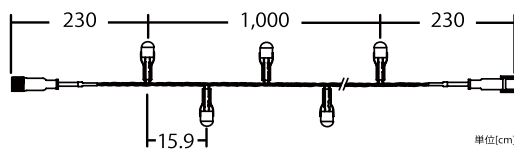

※図は1本あたりのサイズです。
※販売はStringライト4本で1セットになります。