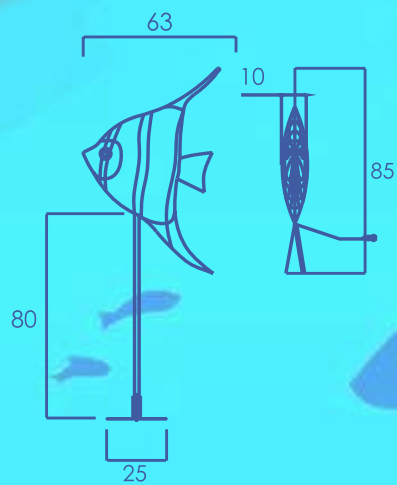

品名 クリスタルグロー・エンゼルフィッシュ
品番 ANGELFISH
カラー シャンパンゴールド
サイズ W63 × H85 × D10cm
重量 約 2kg
球数 80 球
消費電力 6.4W
素材 PVCグロー(色付)
備考 ベース・スタンド付