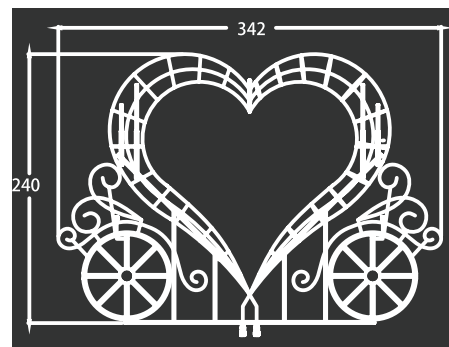

※輸送はチャーター便となります。(別途料金)