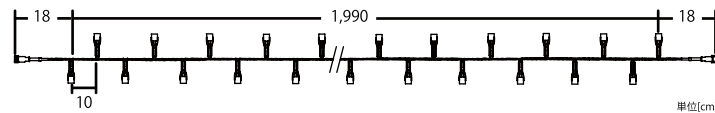

セット販売可

※詳しくはお問い合わせください

2芯シンクロRGBストリングライト Ver. I

2芯シンクロシリーズ共通

品名 2芯シンクロRGBストリングライト Ver. I
品番 2RGB1
カラー RGB
コード色 ブラックコード
重量 約 500g
球数 200球
消費電力 15W(常点最大時)
連結数 5連結迄
備考 DMX制御不可/専用コントローラー別売

2芯シンクロシリーズ
(コントローラー使用)
・ストリングライト
・つららライト
・ネットライト
商品のみの色変化動画