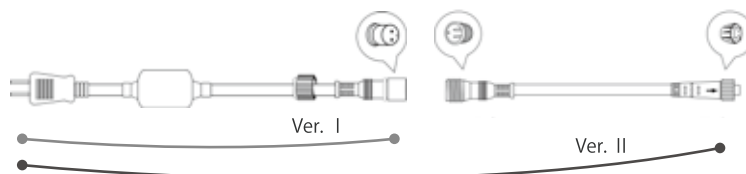

3芯 LED ストリングライト

品名	3芯LEDストリングライトVer. I
コード色	ブラックコード
重量	約 380g
球数	100球
消費電力	5W
連結数	10連結
備考	3芯パワーコード別売

パワーコードと変換コネクタはP14~17をご参照ください