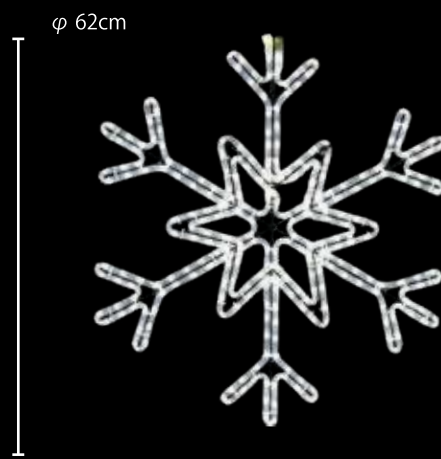

品名 SMALL スノーフレイク 5
品番 WSNOWS005
カラー ホワイト
サイズ φ 62cm
重量 約 1.5kg
球数 288 球
消費電力 24W