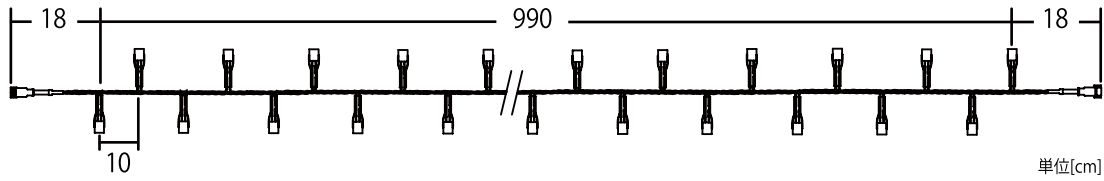

シャンパン×ホワイト 3C100SGW