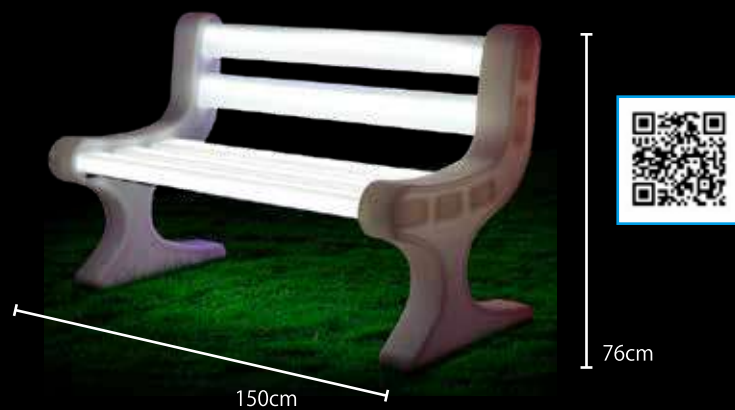

クリーミーライト・ベンチ (3人用)