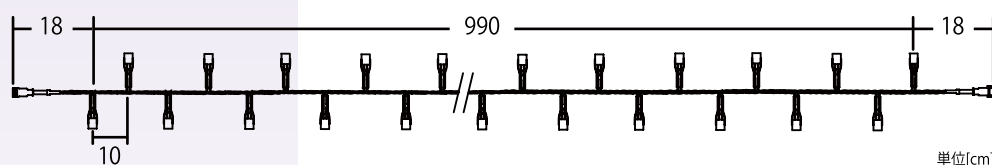

2芯 LED スtringライト

品名	2芯LEDStringライトVer. I
コード色	ホワイトコード
重量	約 280g
球数	100球
消費電力	5W
連結数	10連結
備考	2芯パワーコード別売

2芯用 QR コード

パワーコードは P14 をご参照ください

ホワイト 2W100W

シャンパンゴールド 2W100SG

ブルー 2W100B

2PINS STRING LIGHT