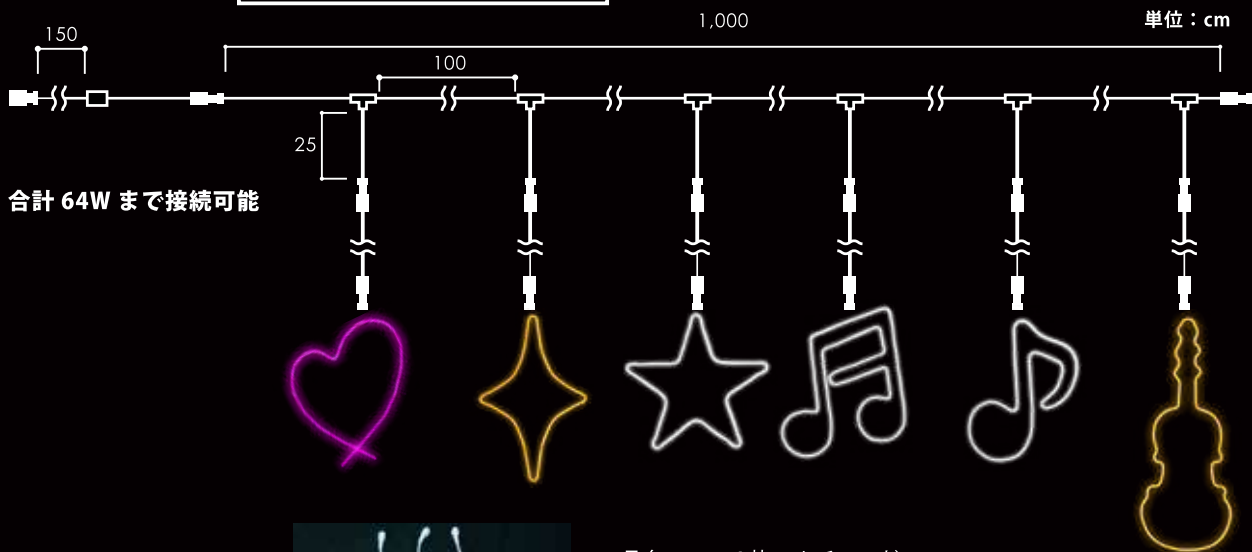

2芯マルチコード使用イメージ

品名 2芯マルチコード
品番 2ACS10MCODE
コード色 ホワイトコード
サイズ 全長約 1,000cm
重量 約 1.2kg
素材 64Wまで連結可能