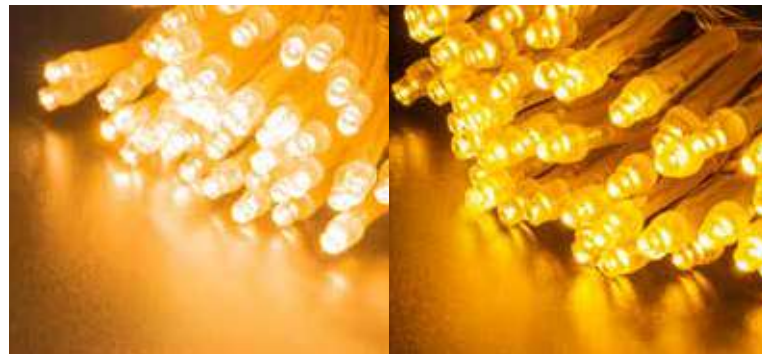

ウォームホワイト 2C100WW2

シャンパンゴールド 2C100SG2