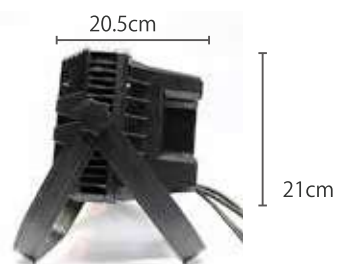

12 球丸型パーライト

品名 12 球丸型パーライト
品番 100V2C12LEDRGBW4
カラー RGBW 4in1
サイズ W21.5 × H21.5 × D12.5cm
重量 4.76kg
球数 12 球
消費電力 71.2W
備考 Auto 機能 / DMX 制御可 / レンズ角度 25°

18 球四角型パーライト

品名	18 球四角型パーライト
品番	100V2S18LEDRGBW4
カラー	RGBW 4in1
サイズ	W27 × H21 × D20.5cm
重量	7.12kg
球数	18 球
消費電力	124W
備考	Auto 機能 / DMX 制御可 / レンズ角度 25°