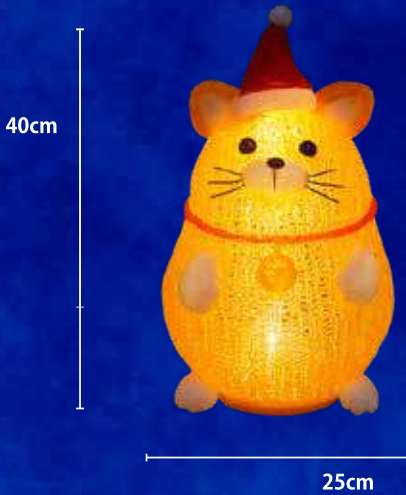

未点灯

品名 キャラクター・キャット
品番 GLCAT001
カラー ウォームホワイト
サイズ W25 × H40 × D25cm
重量 約 1.5kg
球数 18 球
消費電力 4W
素材 PSグロー (色付)
備考 12V仕様