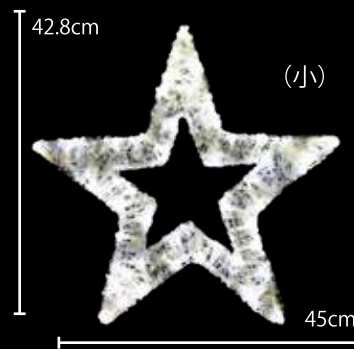

STAR MOTIF

スターモチーフ

(中・シャンパンゴールド) SGSTARM
(中・ホワイト) WSTARM

(小・シャンパンゴールド) SGSTARS
(小・ホワイト) WSTARS

クリスタルグロー・スター(中)	クリスタルグロー・スター (小)
W60 × H57 × D12cm	W30 × H28.5 × D10cm
約 1.7kg	約 900g
100 球	40 球
6.4W	3.2W
5 連結	10 連結
ABS グロー (クリア)	ABS グロー (クリア)
   	  

(大・シャンパンゴールド) 2DSGSTARB
(大・ホワイト) 2DWSTARB

(小・シャンパンゴールド) 2DSGSTARS
(小・ホワイト) 2DWSTARS

品名	オープンスター(大)	オープンスター(小)
サイズ	W60 × H57cm	W45 × H42.8cm
重量	約 1.4kg	約 800g
球数	70 球	50 球
消費電力	6.4W	3.2W
連結数	8 連結	10 連結
素材	ABS グロー (クリア)	ABS グロー (クリア)
	  	